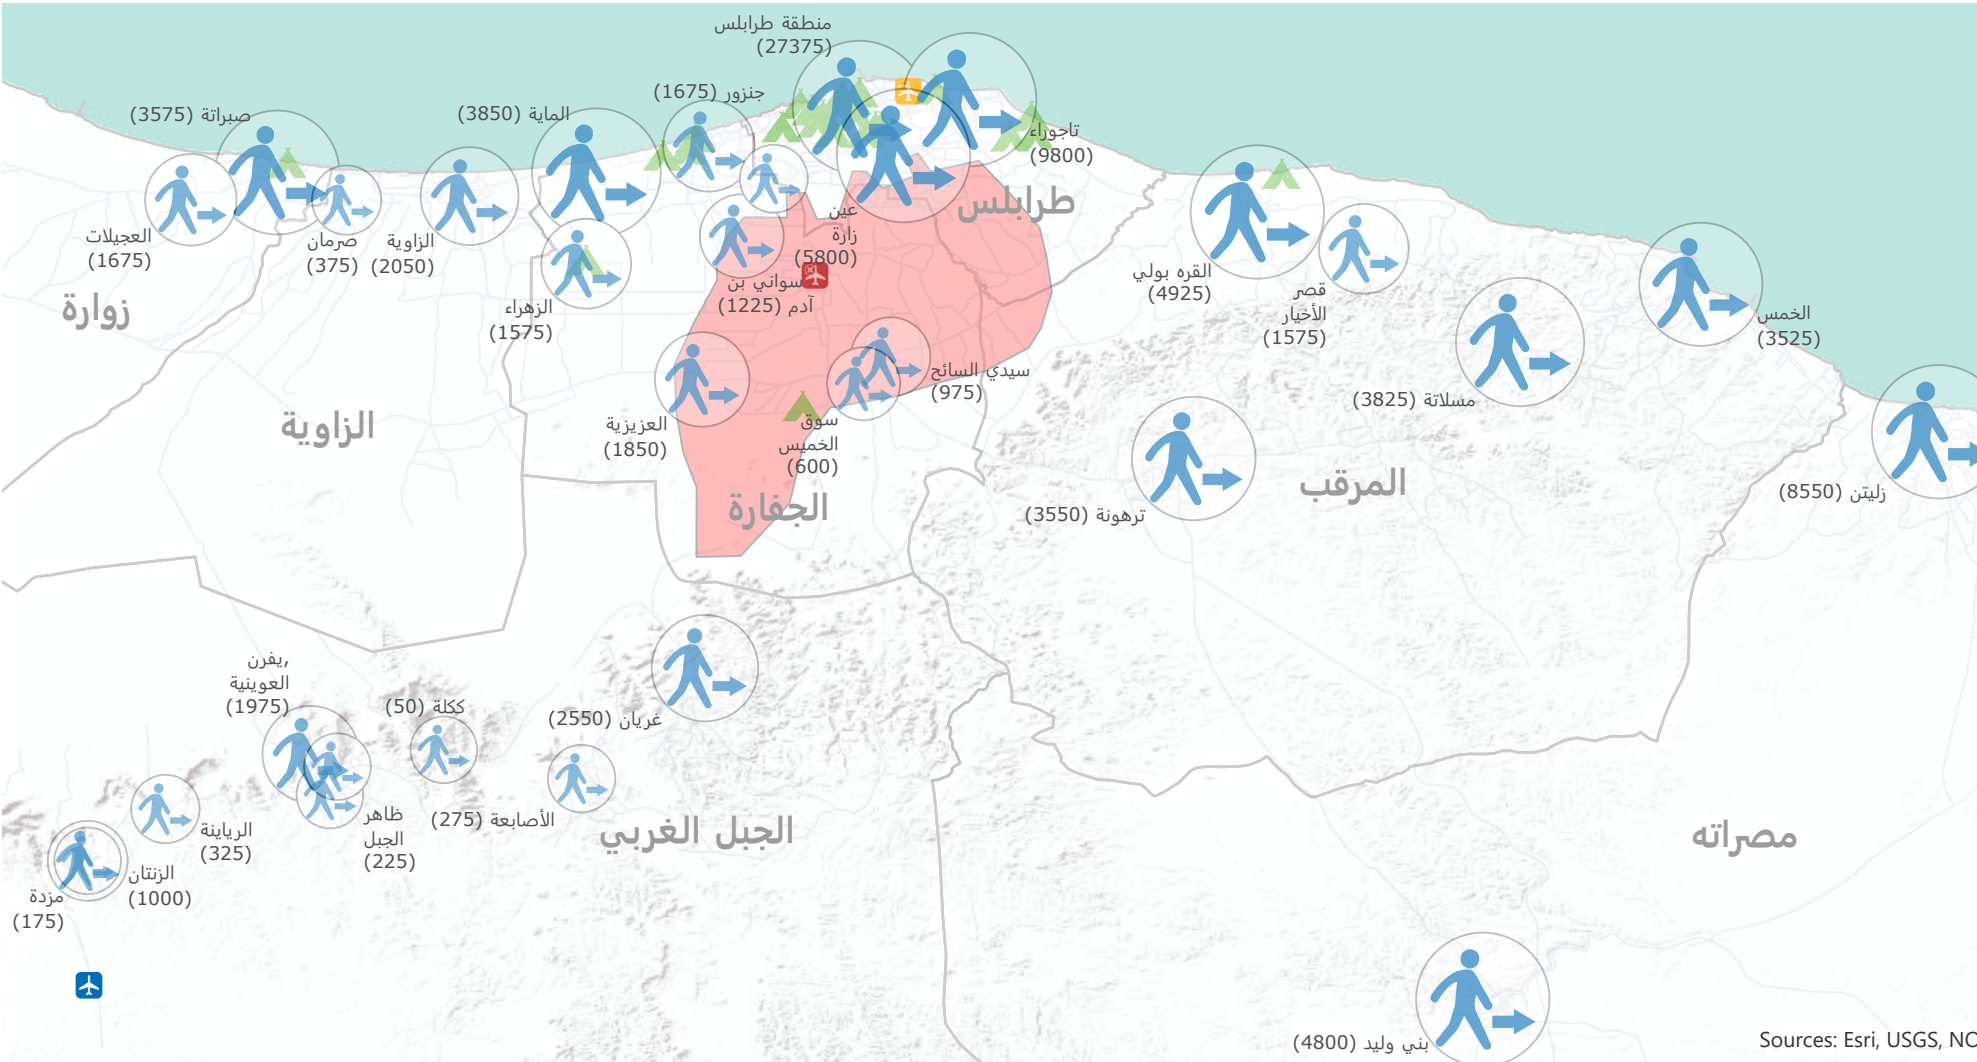

منذ 4 أبريل 2019

104,875 نازحا جديدا

0 10 20 كيلومترا

- مطار-يعمل
- مطار مغلق
- مواقع على مقربة من التّزاع المسلّح
- نازحون داخليا
- مطار متضرّر من التّزاع
- منطقة
- مسكن جماعية للنازحين

إنّ التسميات المستخدمة والمواد المعروضة على الخريطة لا تعني بالضرورة التعبير عن أي آراء خاصّة بالأمم المتحدة (والمنظمة الدولية للهجرة) حول الوضع القانوني لأي بلد، أرض، مدينة أو موقع أو حول سلطاته، أو حول حدوده المرسومة.

مصفوفة تتبّع النّزوح : النّزوح من طرابلس

27 يونيو 2011