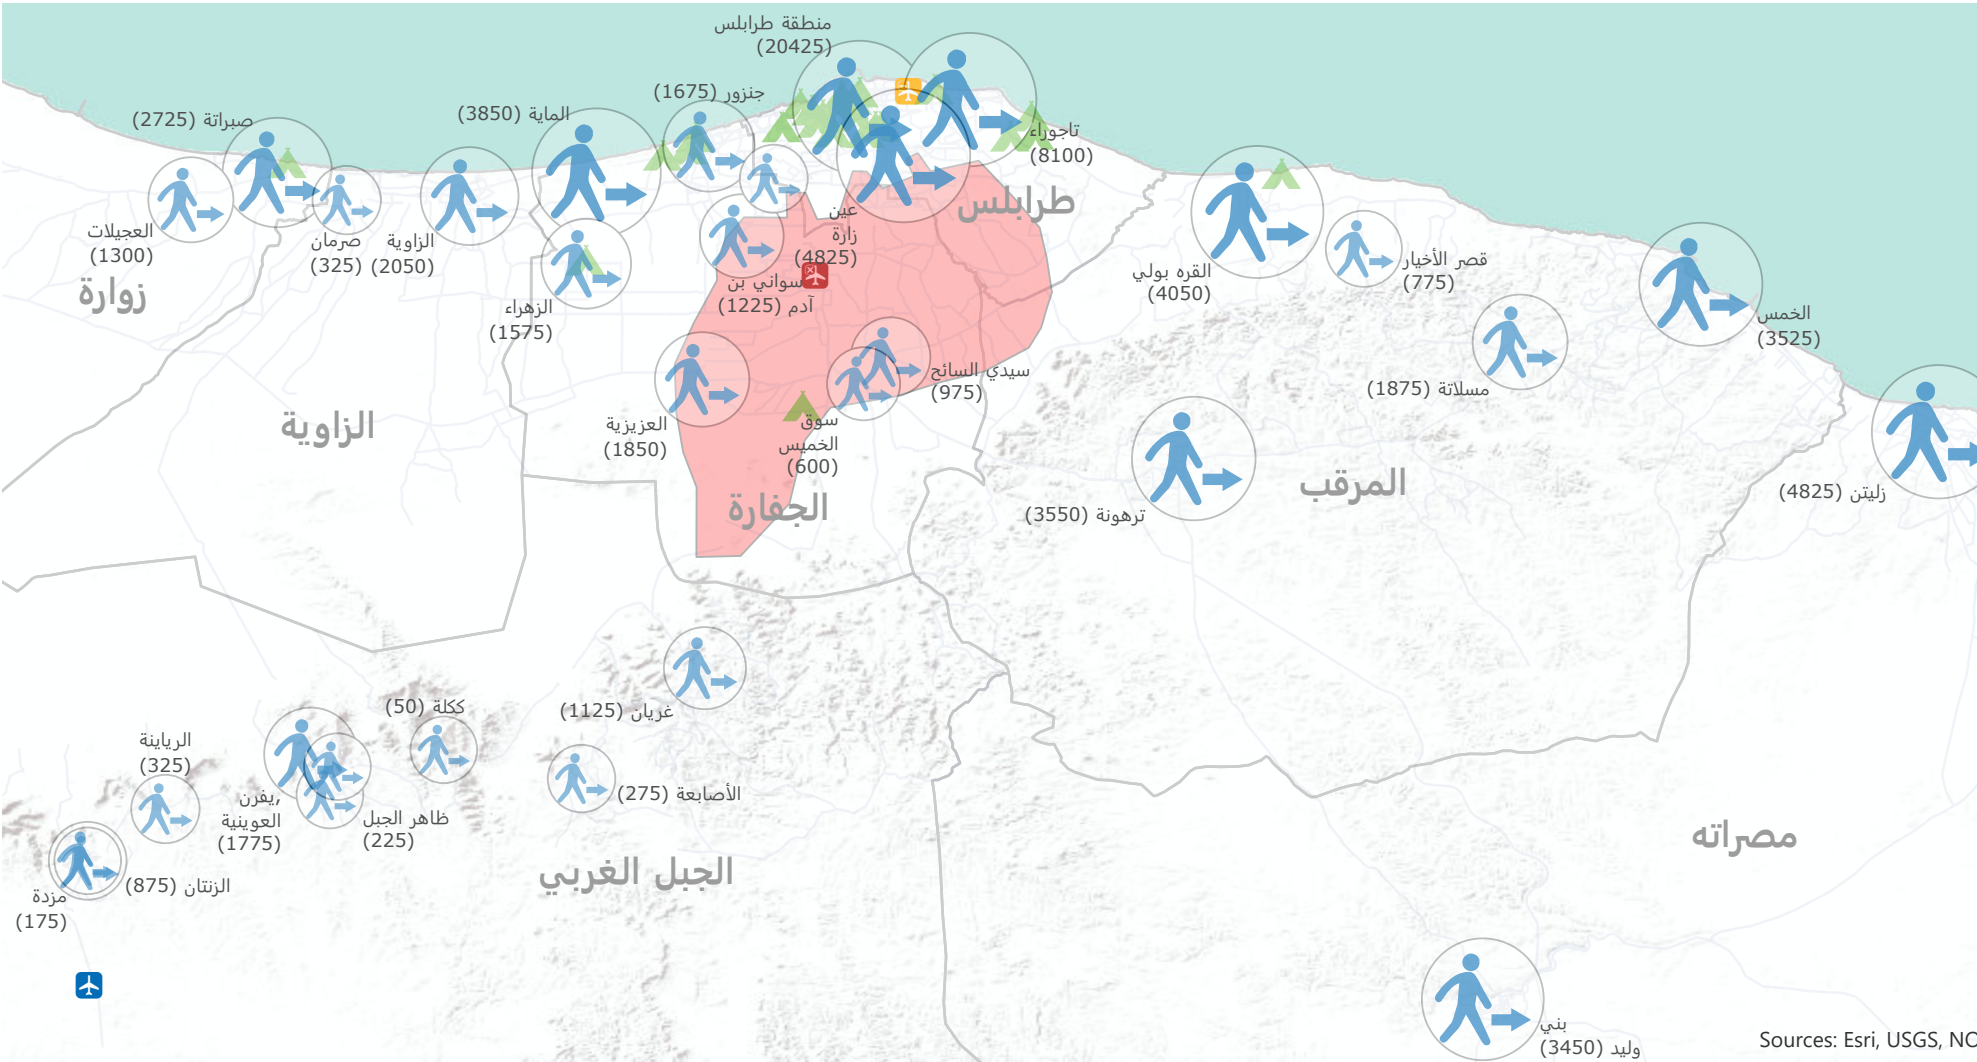

منذ 4 أبريل 2019

82,300
نازحا جديدا

0 10 20
كيلومترا

- مطار-يعمل
- مطار مغلق
- مواقع على مقربة من النزاع المسلح
- نازحون داخليا
- مطار متضرر من النزاع
- منطقة
- مسكن جماعية للنازحين

Sources: Esri, USGS, NO

إنّ التسميات المستخدمة والمواد المعروضة على الخريطة لا تعني بالضرورة التعبير عن أي آراء خاصة بالأمم المتحدة (والمنظمة الدولية للهجرة) حول الوضع القانوني لأي بلد، أرض، مدينة أو موقع أو حول سلطاته، أو حول حدوده المرسومة.

DTM

مصنوفة تتبّع النزوح : النّزوح من طرابلس

23 مايو 2019