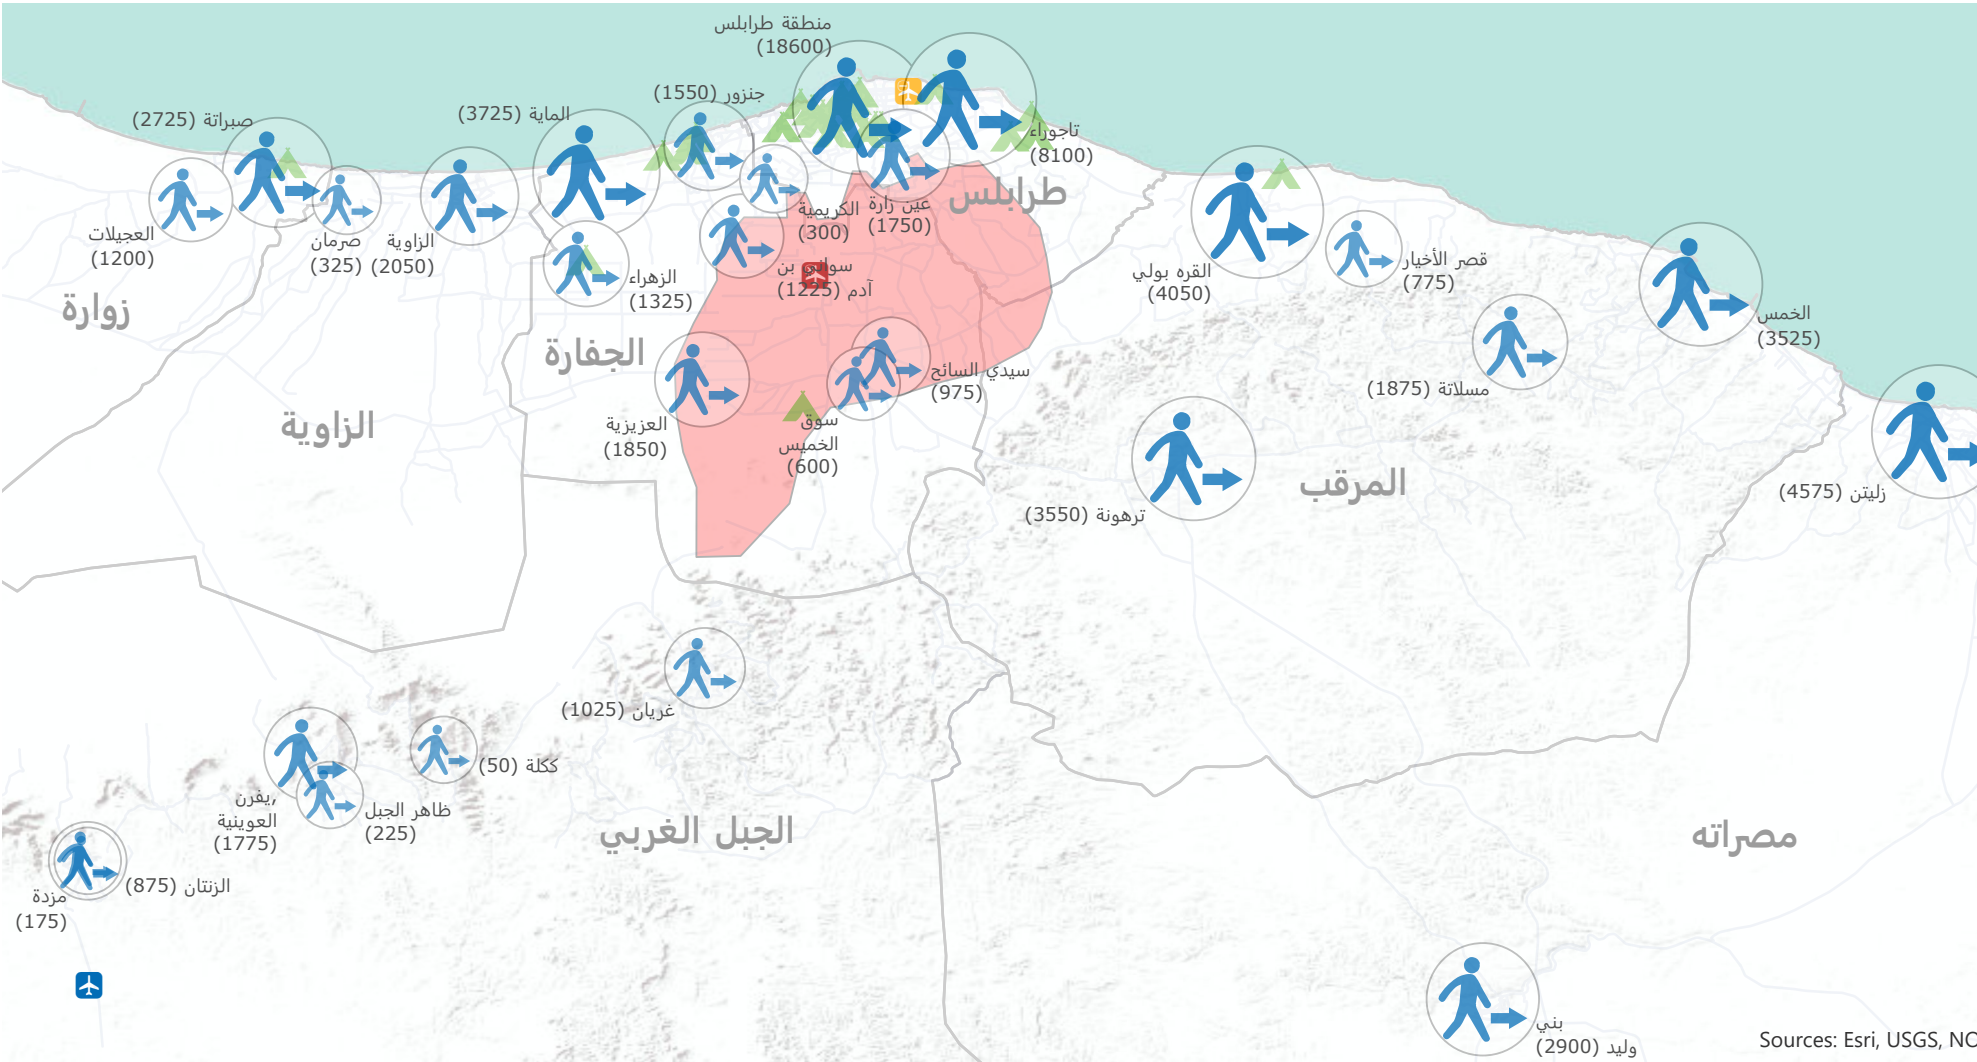

منذ 4 أبريل 2019

75,025  
نازحا جديدا

Sources: Esri, USGS, NO

0 10 20  
كيلومترا

- مطار-يعمل
- مطار مغلق
- مواقع على مقربة من النزاع المسلح
- نازحون داخليا
- مطار متضرر من النزاع
- منطقة
- مسكن جماعية للنازحين

إنَّ التسميات المستخدمة والمواد المعروضة على الخريطة لا تعني بالضرورة التعبير عن أي آراء خاصة بالأمم المتحدة (والمنظمة الدولية للهجرة) حول الوضع القانوني لأي بلد، أرض، مدينة أو موقع أو حول سلطاته، أو حول حدوده المرسومة.

مصفوفة تتبّع النزوح : النّزوح من طرابلس  
17 مايو 2019