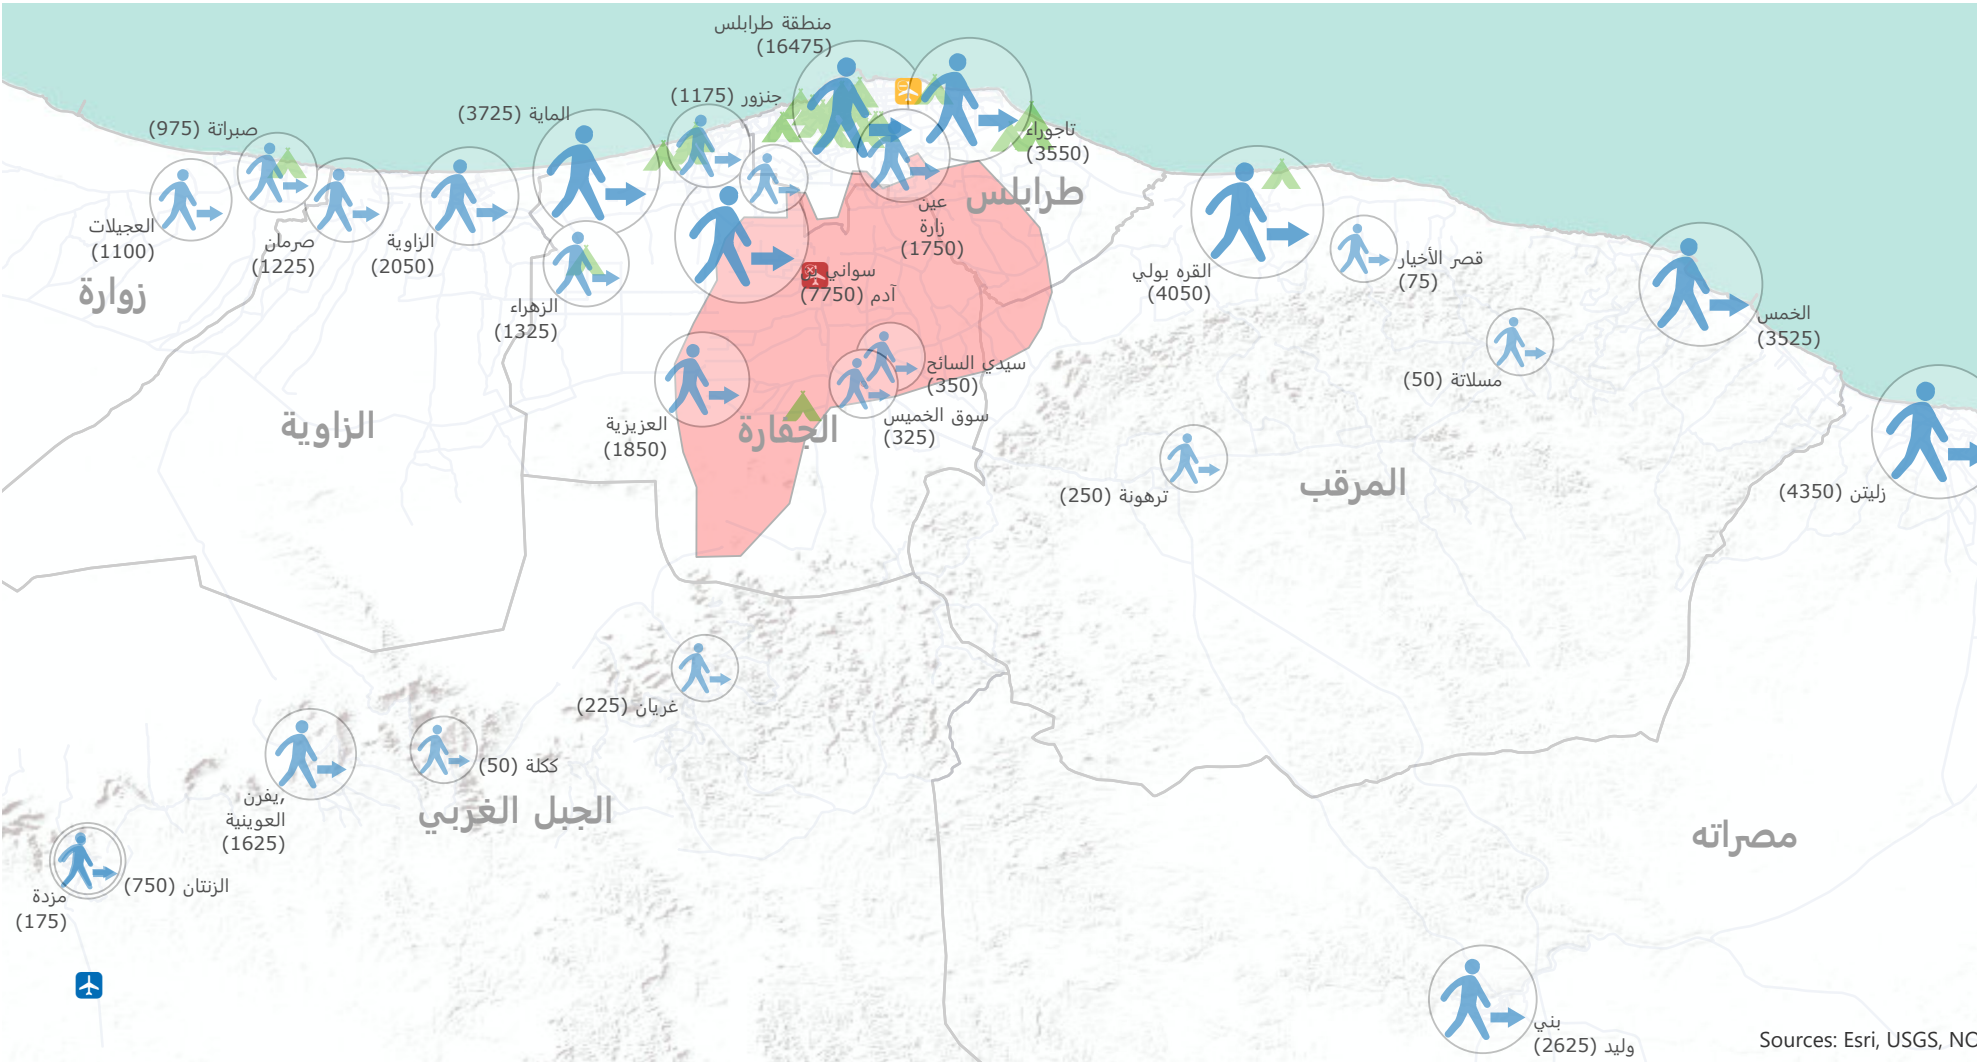

منذ 4 أبريل 2019

69,625
نازحا جديدا

Sources: Esri, USGS, NO

0 10 20
كيلومترا

- مطار-يعمل
- مطار مغلق
- مواقع على مقربة من النزاع المسلح
- نازحون داخليا
- مطار متضرر من النزاع
- منطقة
- مسكنات جماعية للنازحين

إنّ التسميات المستخدمة والمواد المعروضة على الخريطة لا تعني بالضرورة التعبير عن أي آراء خاصة بالأمم المتحدة (والمنظمة الدولية للهجرة) حول الوضع القانوني لأي بلد، أرض، مدينة أو موقع أو حول سلطاته، أو حول حدوده المرسومة.

DTM

مصنوفة تتبّع النزوح : النّزوح من طرابلس
14 مايو 2019