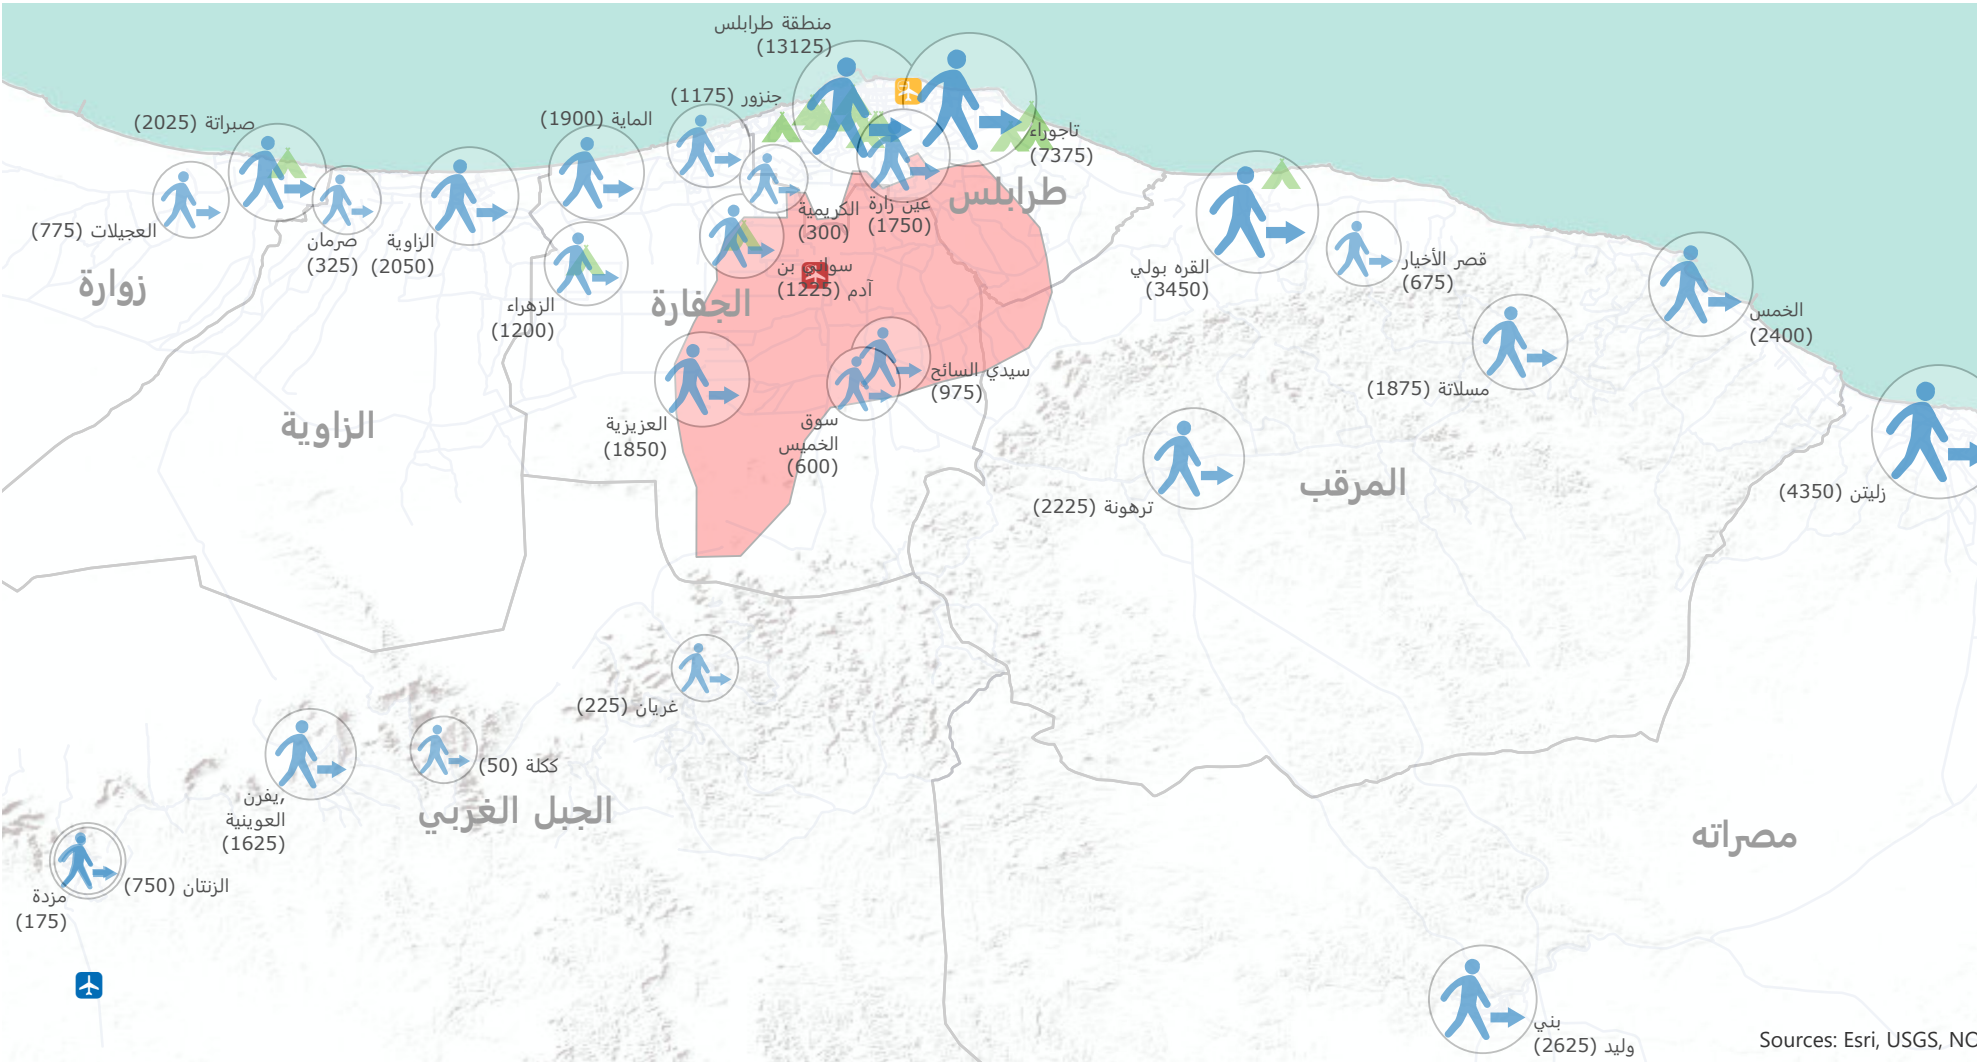

منذ 4 أبريل 2019

59,875  
نازحا جديدا

Sources: Esri, USGS, NO

0 10 20  
كيلومترا

- مطار-يعمل
- مطار مغلق
- مواقع على مقربة من النزاع المسلح
- نازحون داخليا
- مطار متضرر من النزاع
- منطقة
- مسكن جماعية للنازحين

إنّ التسميات المستخدمة والمواد المعروضة على الخريطة لا تعني بالضرورة التعبير عن أي آراء خاصة بالأمم المتحدة (والمنظمة الدولية للهجرة) حول الوضع القانوني لأي بلد، أرض، مدينة أو موقع أو حول سلطاته، أو حول حدوده المرسومة.

مصنفة تتبع النزوح : النّزوح من طرابلس  
07 مايو 2019