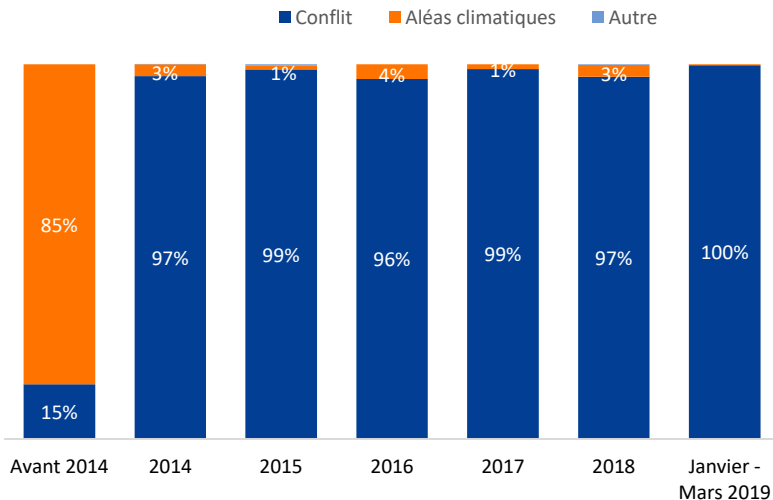

Aperçu des déplacements

262 831 Personnes déplacées internes

110 023 Retournés

50 981 Réfugiés hors camp

Évolution des populations déplacées lors des quatre dernières évaluations

Motifs de déplacements par période de déplacement

Types d'abris

Cette carte est uniquement présentée à titre illustratif. Les noms et les frontières de cette carte n'impliquent ni l'approbation ni l'acceptation officielle de la part de l'OIM.