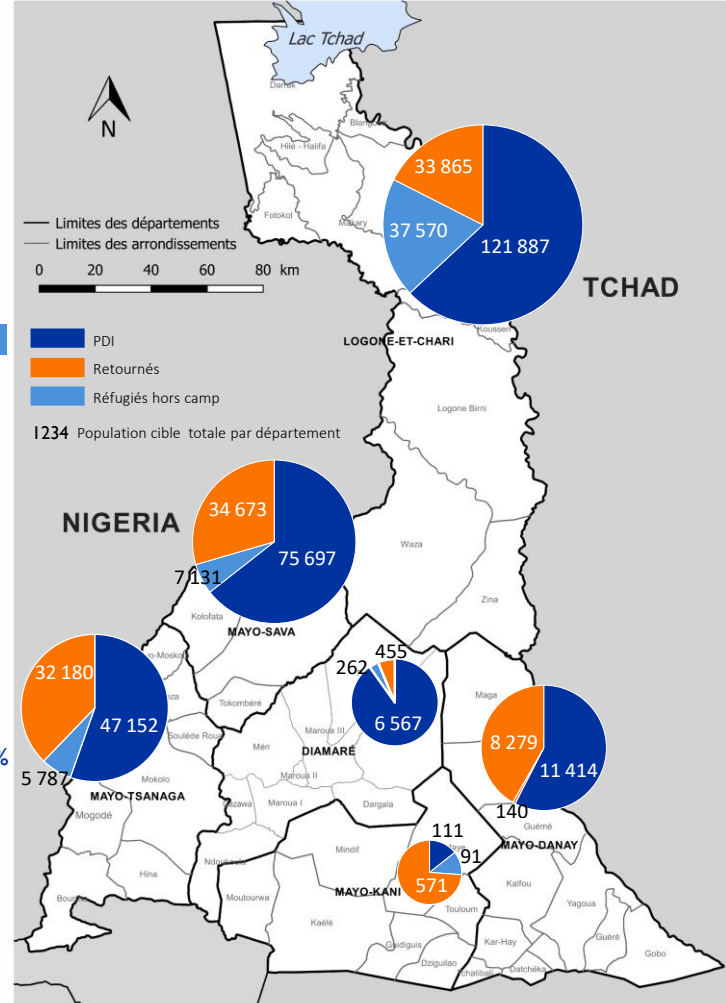

Types d'abris

Cette carte est uniquement présentée à titre illustratif. Les noms et les frontières de cette carte n'impliquent ni l'approbation ni l'acceptation officielle de la part de l'OIM.