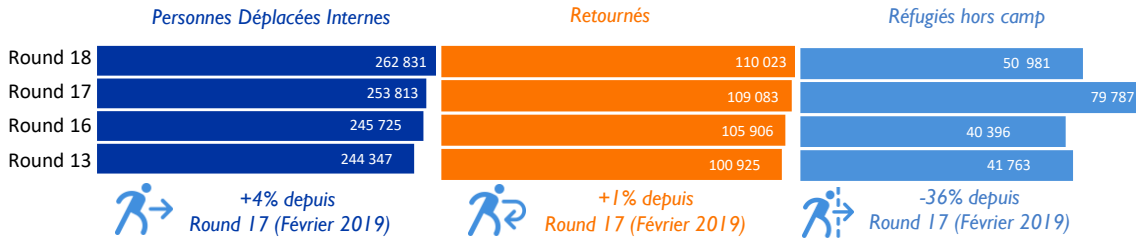

### Aperçu des déplacements

**262 831** Personnes déplacées internes

**110 023** Retournés

**50 981** Réfugiés hors camp

### Évolution des populations déplacées lors des quatre dernières évaluations