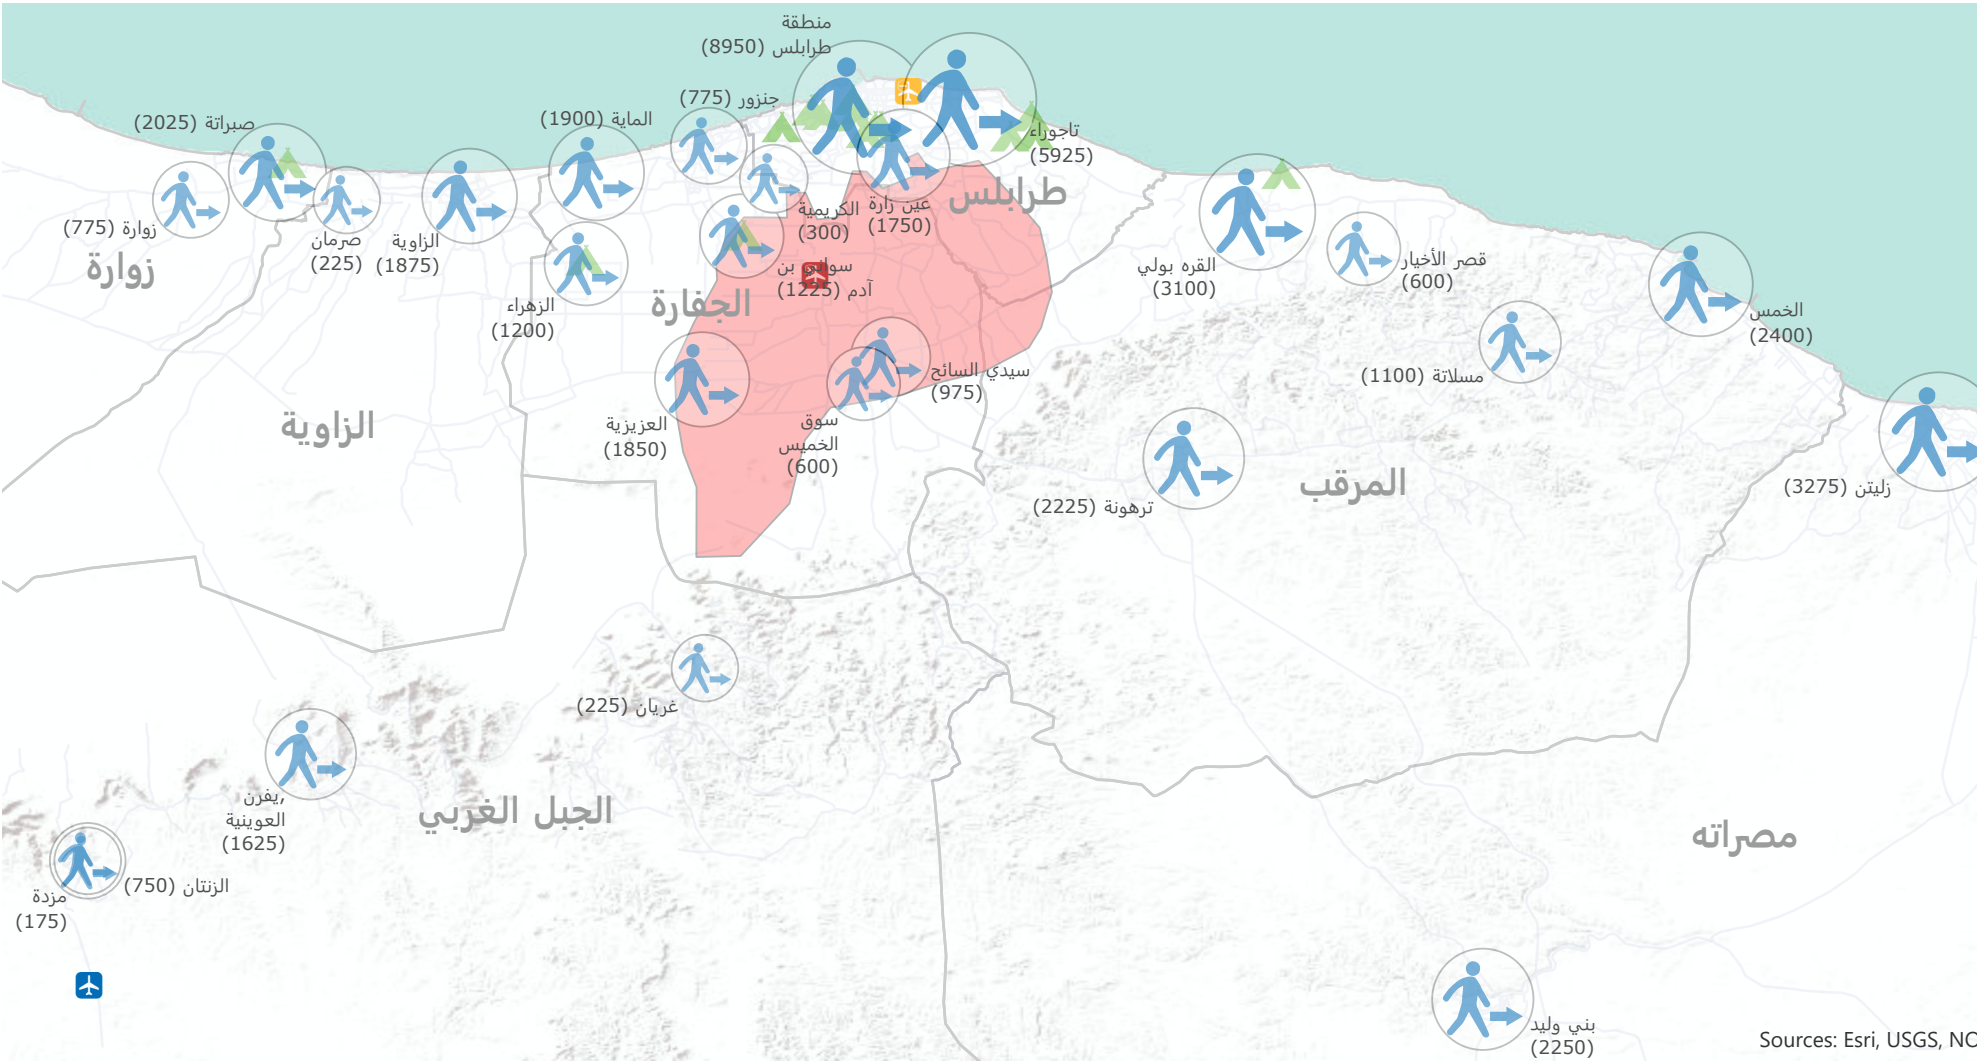

منذ 4 أبريل 2019

50,550
نازحا جديدا

Sources: Esri, USGS, NO

0 10 20
كيلومترا

- مطار-يعمل
- مطار مغلق
- مواقع على مقربة من النزاع المسلح
- نازحون داخليا
- مطار متضرر من النزاع
- منطقة
- مسكن جماعية للنازحين

إنّ التسميات المستخدمة والمواد المعروضة على الخريطة لا تعني بالضرورة التعبير عن أي آراء خاصة بالأمم المتحدة (والمنظمة الدولية للهجرة) حول الوضع القانوني لأي بلد، أرض، مدينة أو موقع أو حول سلطاته، أو حول حدوده المرسومة.

مصنفة تتبع النزوح : النّزوح من طرابلس
02 مايو 2019