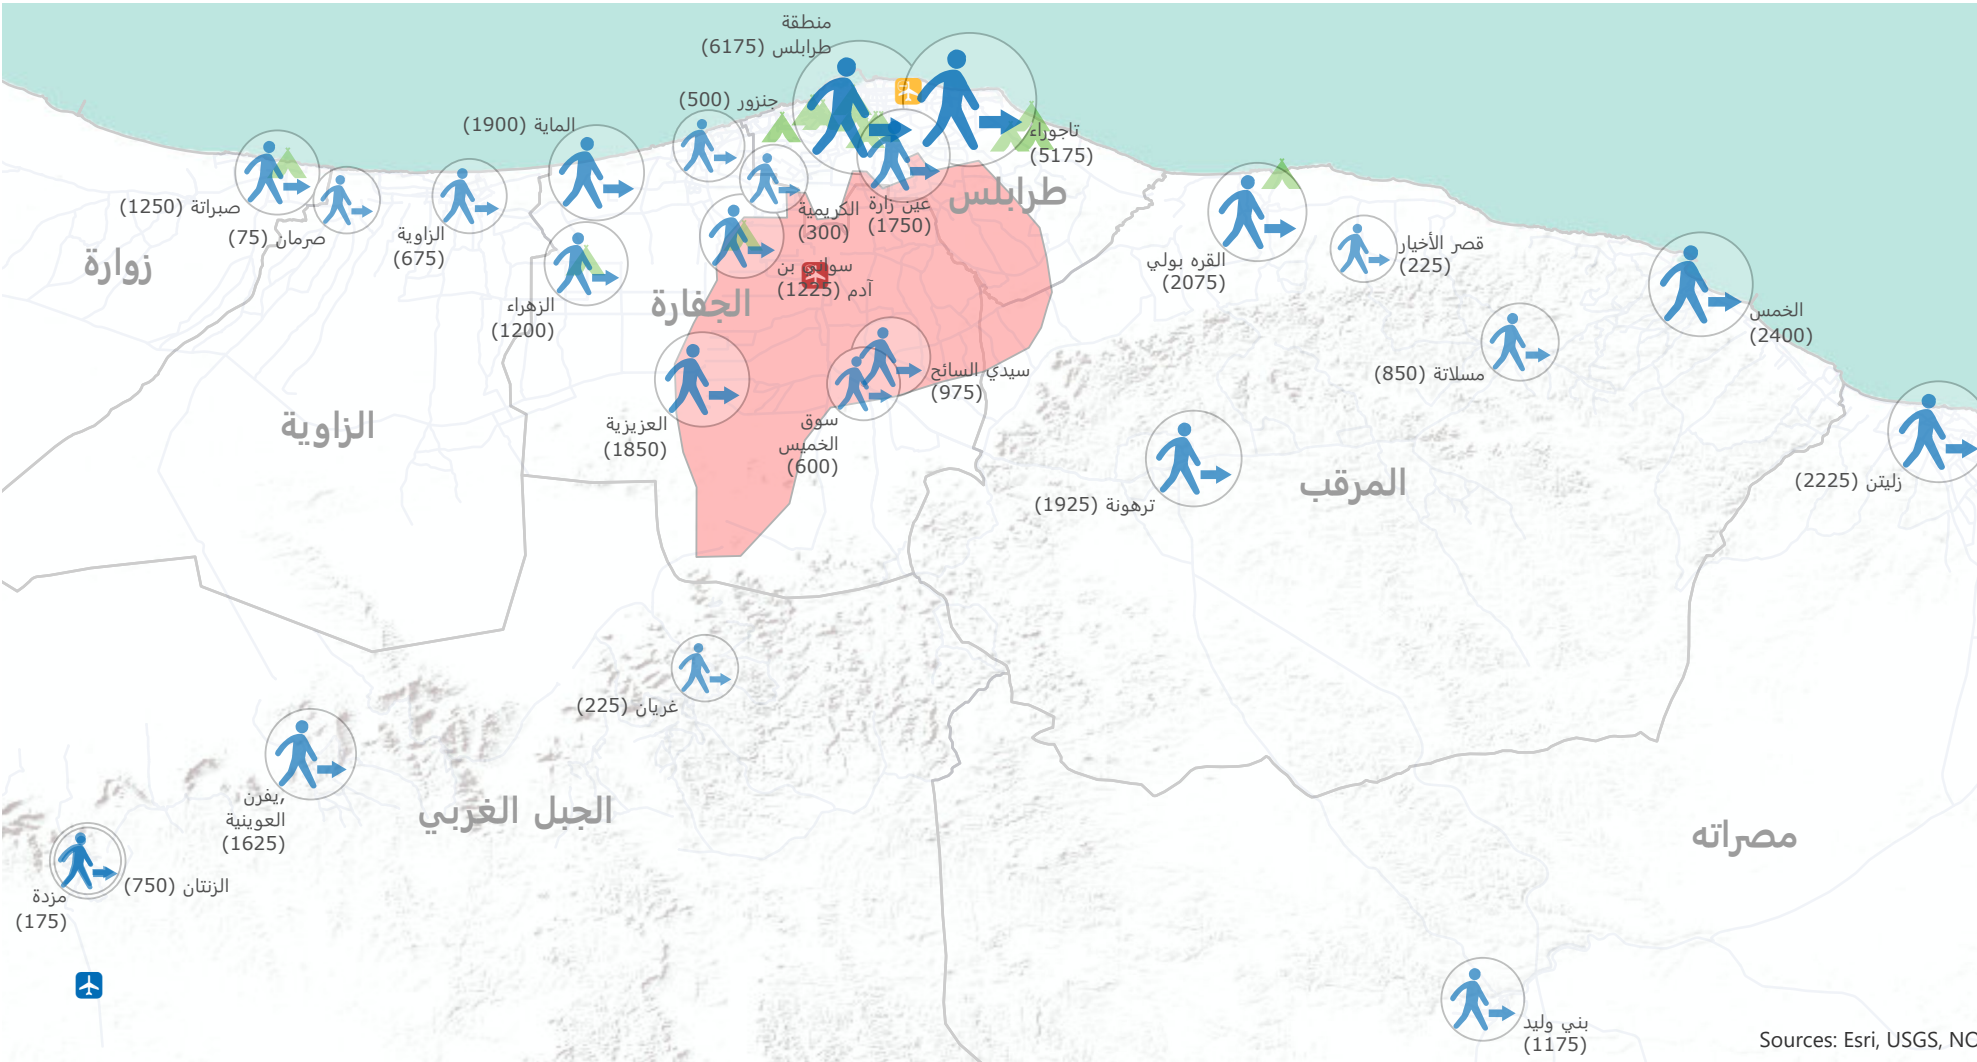

منذ 4 أبريل 2019

38,900
نازحا جديدا

مصفوفة تتبّع النزوح : النّـزوح من طرابلس
25 أبريل 2019

0 10 20
كيلومترا

- مطار-يعمل
- مطار مغلق
- مواقع على مقربة من التّـزاع المسلّح
- نازحون داخليا
- مطار متضرّر من التّـزاع
- منطقة
- مسكن جماعية للنازحين

إنّ التسميات المستخدمة والمواد المعروضة على الخريطة لا تعني بالضرورة التعبير عن أي آراء خاصّة للأمم المتحدة (والمنظمة الدولية للهجرة) حول الوضع القانوني لأي بلد، أرض، مدينة أو موقع أو حول سلطاته، أو حول حدوده المرسومة.