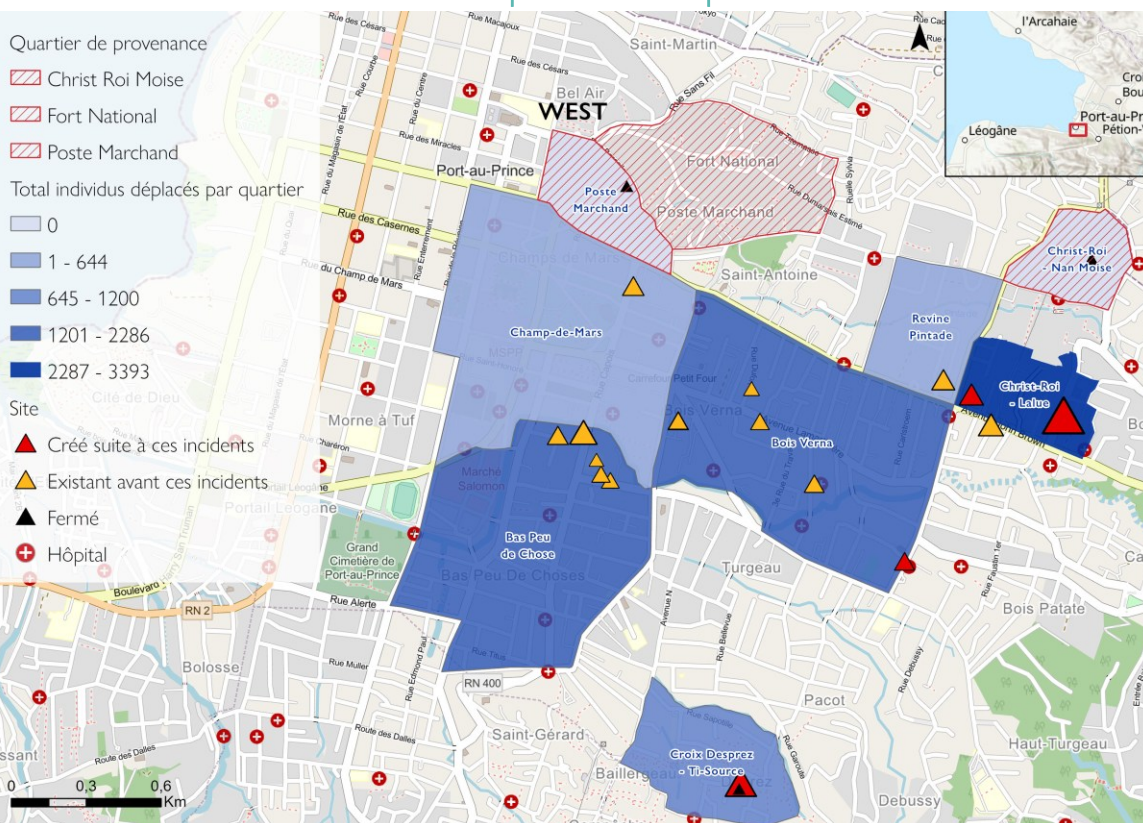

Ce rapport est une mise à jour de celui qui a été publié le 09 décembre (ETT 53) suite aux attaques survenues dans le quartier de Poste Marchand et ses environs, dans la commune de Port-au-Prince. Ces attaques se sont encore intensifiées ces derniers jours et le nombre de personnes déplacées a atteint 10 867. La grande majorité de ces personnes (95%) se sont réfugiées dans 18 sites dont 4 nouvellement créés et 14 qui existaient avant ces incidents et dont les nombres de PDI accueillies ont en conséquence considérablement augmenté. De plus, 3 sites ont également été vidés à la suite de ces incidents

Provenances et lieux d'accueil des personnes déplacées

Démographie