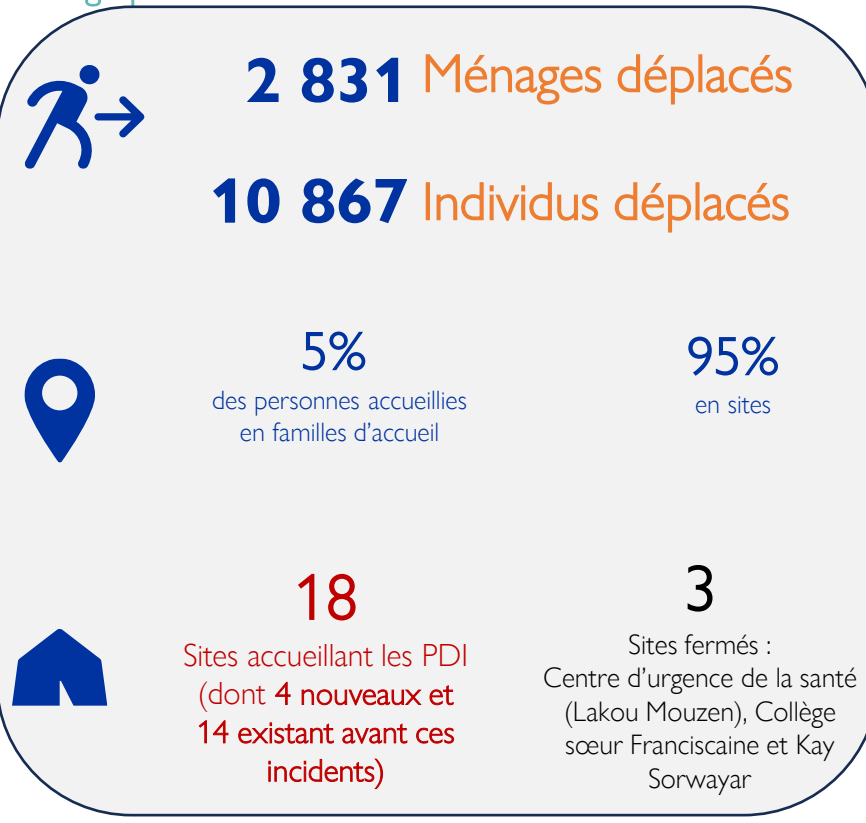

Ce rapport est une mise à jour de celui qui a été publié le 09 décembre (ETT 53) suite aux attaques survenues dans le quartier de Poste Marchand et ses environs, dans la commune de Port-au-Prince. Ces attaques se sont encore intensifiées ces derniers jours et le nombre de personnes déplacées a atteint 10 867. La grande majorité de ces personnes (95%) se sont réfugiées dans 18 sites dont 4 nouvellement créés et 14 qui existaient avant ces incidents et dont les nombres de PDI accueillies ont en conséquence considérablement augmenté. De plus, 3 sites ont également été vidés à la suite de ces incidents

Provenances et lieux d'accueil des personnes déplacées

Démographie