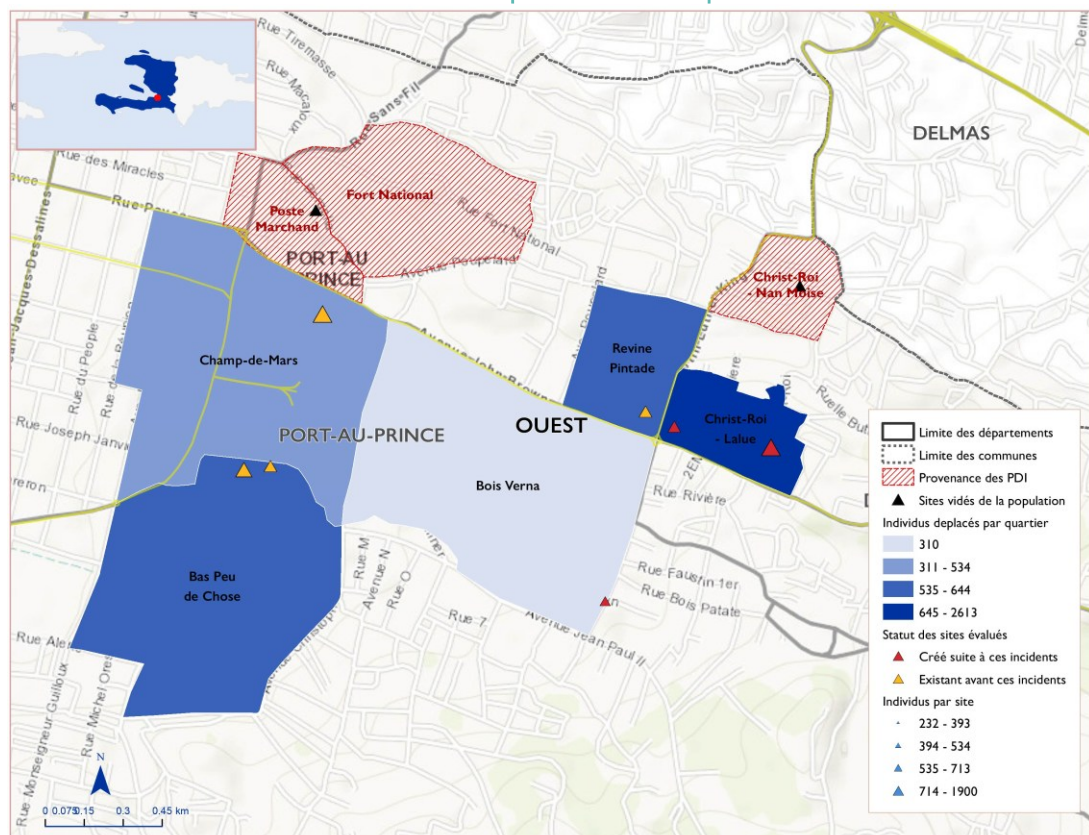

Ces informations ont été recueillies à la suite des attaques armées survenues le 07 décembre 2024 dans la commune de Port-au-Prince, précisément dans les quartiers de Poste Marchand, Fort National et Christ Roi Moïse. Au total, **4 726 personnes ont été déplacées** en raison de ces attaques. Toutes ces personnes se sont réfugiées dans **7 sites** dont **4** qui existaient déjà avant ces incidents et **3** qui ont été créés à cause de cette situation. De plus, 2 sites ont également été vidés à la suite de ces incidents : Les sites Centre d'urgence de la santé (Lakou Mouzen) et le collège sœur Franciscaïne.

Provenances et lieux d'accueil des personnes déplacées

Démographie

1 152 Ménages déplacés

4 726 Individus déplacés

100% des personnes accueillies en sites
(voir page suivante pour plus de détails)

7
Sites accueillant les PDI
(dont **3 nouveaux** et **4 existant avant ces incidents**)

2

Sites fermés :
Centre d'urgence de la santé (Lakou Mouzen) et Collège sœur Franciscaïne