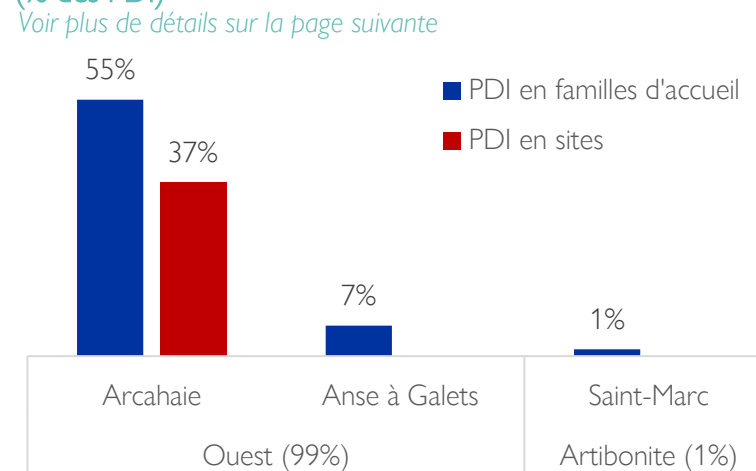

Ce rapport est une mise à jour de celui qui a été publié le 12 octobre (ETT 50) à la suite de violences armées survenues depuis le 10 octobre dans la commune d'Arcahaie, particulièrement dans sa 1^{ère} section Boucassin. **Un total de 21 770 personnes (5 384 ménages) ont été déplacées depuis le début de ces violences, avec 63% d'entre elles qui ont trouvé refuge chez des proches en familles d'accueil et 37% dans 10 sites créés à la suite de ces violences.** La majorité de personnes ont quitté la 1^{ère} section Boucassin pour chercher refuge dans d'autres localités de la commune d'Arcahaie (92%), 7% sont parties vers celle d'Anse à Galets et le reste vers celle de Saint Marc.

Provenances et lieux d'accueil des personnes déplacées

Démographie

Communes d'accueil des personnes déplacées (% des PDI)

Cette carte n'est fournie qu'à titre d'illustration. Les représentations ainsi que l'utilisation des frontières et des noms géographiques sur cette carte peuvent comporter des erreurs et n'impliquent ni jugement sur le statut légal d'un territoire, ni reconnaissance ou acceptation officielles de ces frontières de la part de l'OIM.