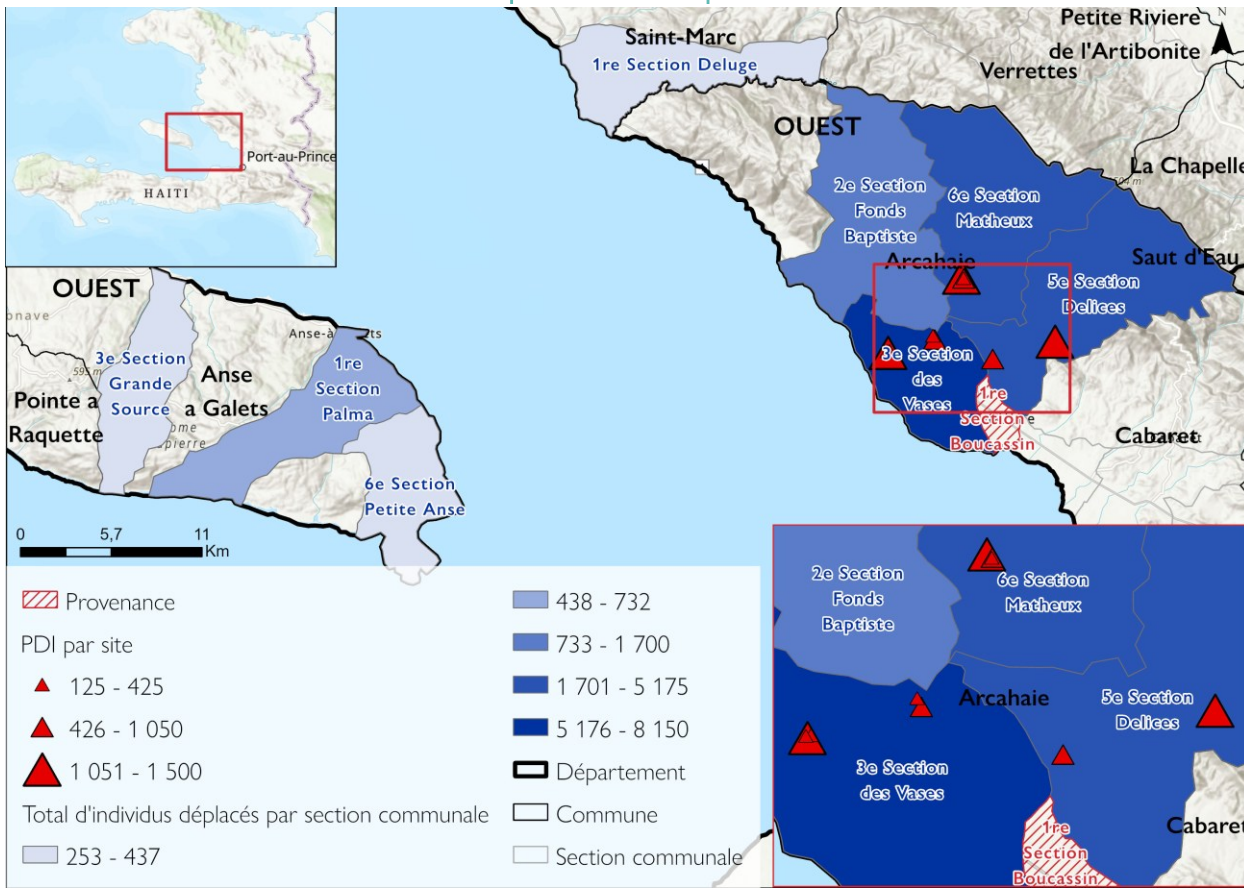

Ce rapport est une mise à jour de celui qui a été publié le 12 octobre (ETT 50) à la suite de violences armées survenues depuis le 10 octobre dans la commune d'Arcahaie, particulièrement dans sa 1^{ère} section Boucassin. **Un total de 21 770 personnes (5 384 ménages) ont été déplacées depuis le début de ces violences, avec 63% d'entre elles qui ont trouvé refuge chez des proches en familles d'accueil et 37% dans 10 sites créés à la suite de ces violences.** La majorité de personnes ont quitté la 1^{ère} section Boucassin pour chercher refuge dans d'autres localités de la commune d'Arcahaie (92%), 7% sont parties vers celle d'Anse à Galets et le reste vers celle de Saint Marc.

Provenances et lieux d'accueil des personnes déplacées

Démographie

Communes d'accueil des personnes déplacées (% des PDI)

Cette carte n'est fournie qu'à titre d'illustration. Les représentations ainsi que l'utilisation des frontières et des noms géographiques sur cette carte peuvent comporter des erreurs et n'impliquent ni jugement sur le statut légal d'un territoire, ni reconnaissance ou acceptation officielles de ces frontières de la part de l'OIM.

2. Personnes déplacées auprès des familles d'accueil

Département	Commune	Section Communale	Ménages	Individus
Ouest	Arcahaie	3e Section des Vases	1 400	5 000
Ouest	Arcahaie	5e Section Delices	750	3 000
Ouest	Arcahaie	6e Section Matheux	700	2 250
Ouest	Arcahaie	2e Section Fonds Baptiste	450	1 700
Ouest	Anse à Galets	1re Section Palma	148	732
Ouest	Anse à Galets	3e Section Grande Source	83	437
Artibonite	Saint-Marc	1re Section Deluge	75	315
Ouest	Anse à Galets	6e Section Petite Anse	47	253
Total des personnes déplacées en sites suite à ces incidents			3 653	13 687