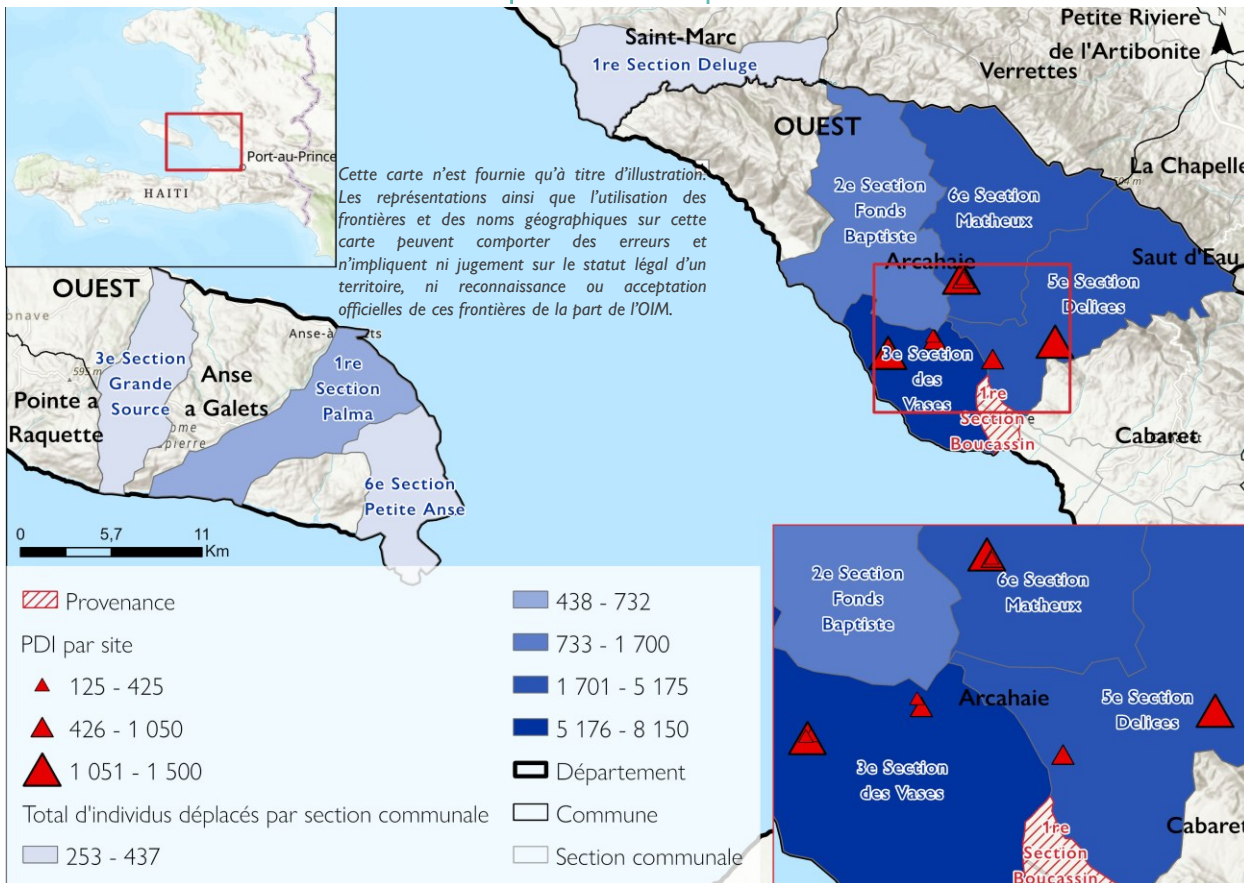

Ce rapport est une mise à jour de celui qui a été publié le 12 octobre (ETT 50) à la suite de violences armées survenues depuis le 10 octobre dans la commune d'Arcahaie, particulièrement dans sa 1^{ère} section Boucassin. Un total de 21 770 personnes (5 384 ménages) ont été déplacées depuis le début de ces violences, avec 63% d'entre elles qui ont trouvé refuge chez des proches en familles d'accueil et 37% dans 10 sites créés à la suite de ces violences. La majorité de personnes ont quitté la 1^{ère} section Boucassin pour chercher refuge dans d'autres localités de la commune d'Arcahaie (92%), 7% sont parties vers celle d'Anse à Galets et le reste vers celle de Saint Marc.

Provenances et lieux d'accueil des personnes déplacées

Démographie

5 384 Ménages déplacés
21 770 Individus déplacés

63% des personnes accueillies en familles d'accueil
37% en sites
10 sites

Communes d'accueil des personnes déplacées (% des PDI)

2. Personnes déplacées auprès des familles d'accueil

Département	Commune	Section Communale	Ménages	Individus
Ouest	Arcahaie	3e Section des Vases	1 400	5 000
Ouest	Arcahaie	5e Section Delices	750	3 000
Ouest	Arcahaie	6e Section Matheux	700	2 250
Ouest	Arcahaie	2e Section Fonds Baptiste	450	1 700
Ouest	Anse à Galets	1re Section Palma	148	732
Ouest	Anse à Galets	3e Section Grande Source	83	437
Artibonite	Saint-Marc	1re Section Deluge	75	315
Ouest	Anse à Galets	6e Section Petite Anse	47	253
Total des personnes déplacées en sites suite à ces incidents			3 653	13 687