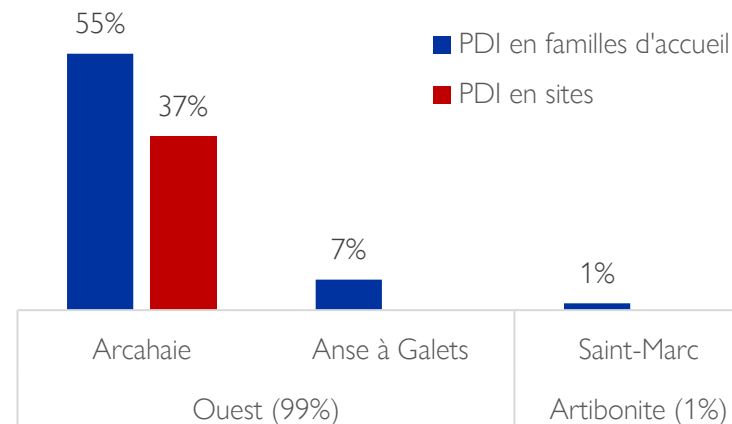

Communes d'accueil des personnes déplacées (% des PDI)

Voir plus de détails sur la page suivante