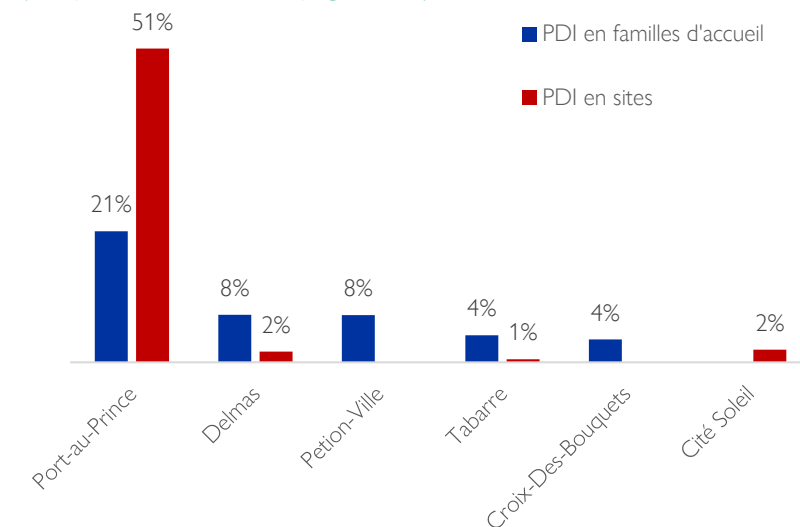

Ce rapport est une mise à jour de celui qui a été publié le 20 octobre (ETT 51) à la suite des attaques armées survenues depuis le 17 octobre 2024 dans les zones limitrophes des communes de Port-au-Prince et Delmas d'un côté, notamment dans les quartiers de Solino et Cité Numéro 2 et d'un autre côté dans la commune de Tabarre, précisément dans le quartier de Tabarre 27. Au total 10 056 personnes ont été déplacées suite à ces attaques, dont 8 361 suite aux attaques à Port-au-Prince et Delmas ainsi que 1 695 suite à celles à Tabarre. La majorité des personnes (55%), soit 5 557 personnes, se sont réfugiées dans 14 sites dont 10 qui existaient déjà avant ces incidents et 4 nouvellement créés à la suite de ceux-ci. Le reste des personnes (45%) se sont réfugiées en familles d'accueil.

Provenances et lieux d'accueil des personnes déplacées

Démographie

Communes d'accueil des personnes déplacées

(Voir plus de détails sur les pages 2 à 5)

1. Déplacements suite aux attaques à Solino et Cité Numéro 2 (Communes de Port-au-Prince et Delmas)