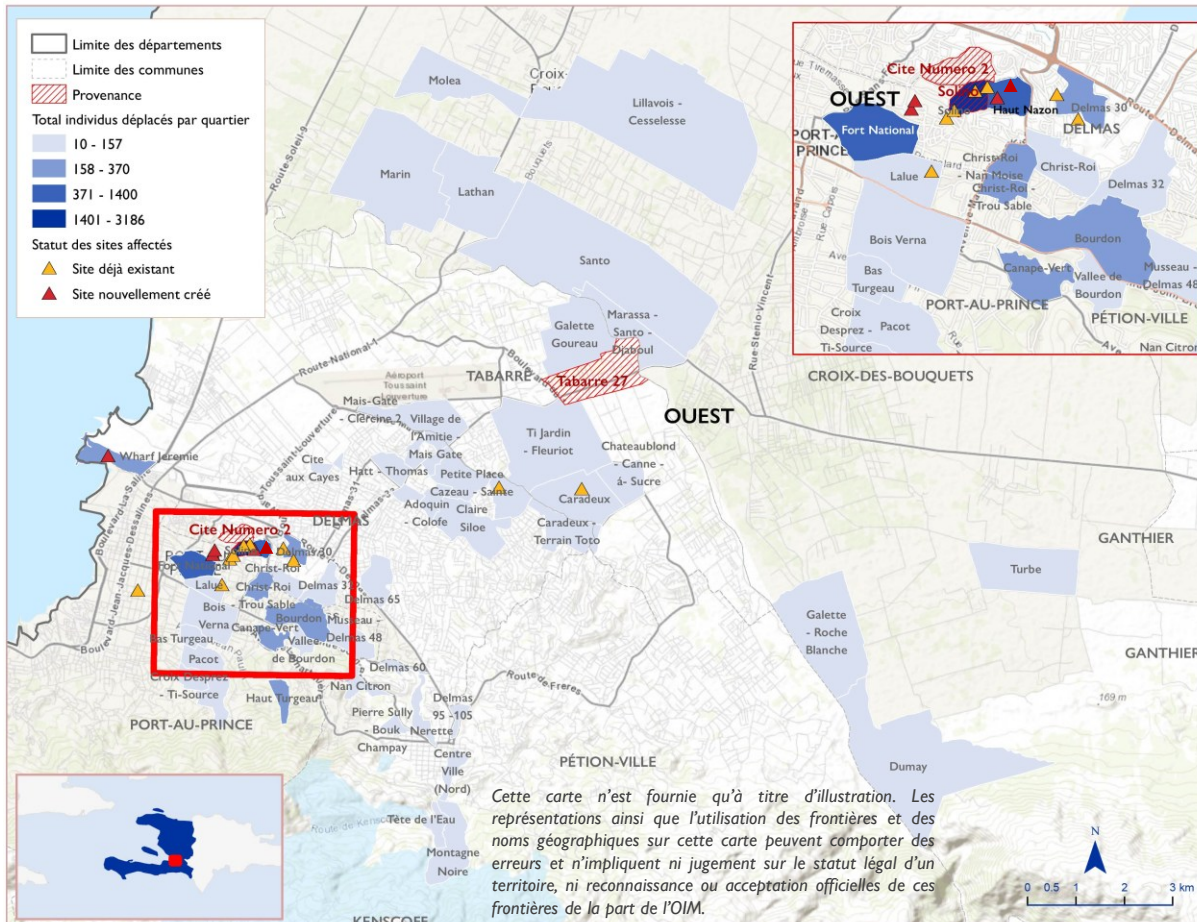

Ce rapport est une mise à jour de celui qui a été publié le 20 octobre (ETT 51) à la suite des attaques armées survenues depuis le 17 octobre 2024 dans les zones limitrophes des communes de Port-au-Prince et Delmas d'un côté, notamment dans les quartiers de Solino et Cité Numéro 2 et d'un autre côté dans la commune de Tabarre, précisément dans le quartier de Tabarre 27. Au total 10 056 personnes ont été déplacées suite à ces attaques, dont 8 361 suite aux attaques à Port-au-Prince et Delmas ainsi que 1 695 suite à celles à Tabarre. La majorité des personnes (55%), soit 5 557 personnes, se sont réfugiées dans 14 sites dont 10 qui existaient déjà avant ces incidents et 4 nouvellement créés à la suite de ceux-ci. Le reste des personnes (45%) se sont réfugiées en familles d'accueil.

Provenances et lieux d'accueil des personnes déplacées

Démographie

Communes d'accueil des personnes déplacées

(Voir plus de détails sur les pages 2 à 5)

1. Déplacements suite aux attaques à Solino et Cité Numéro 2 (Communes de Port-au-Prince et Delmas)

2. Déplacements suite aux attaques à Tabarre 27 (Commune de Tabarre)

 **434** Ménages déplacés **1 695** Individus déplacés

2.a. Site accueillant les personnes déplacées par ces incidents

Département	Commune	Section communale	Quartier	Nom du Site	Statut du site	Ménages nouvellement déplacés suite à ces incidents	Individus nouvellement déplacés suite à ces incidents	Ménages présents sur le site avant ces incidents	Individus présents sur le site avant ces incidents	Total de ménages déplacés sur le site	Total d'individus déplacés sur le site
Ouest	Tabarre	4ème Bellevue	Caradeux	Lycée Jean Marie Vincent	Déjà existant avant à ces incidents	20	52	58	174	78	226
Ouest	Delmas	1re Section St Martin	Mais Gate - Villambeta	Site mais gaté villambetta	Déjà existant avant à ces incidents	4	10	120	250	124	260
Total des personnes déplacées en sites suite à ces incidents						24	62				