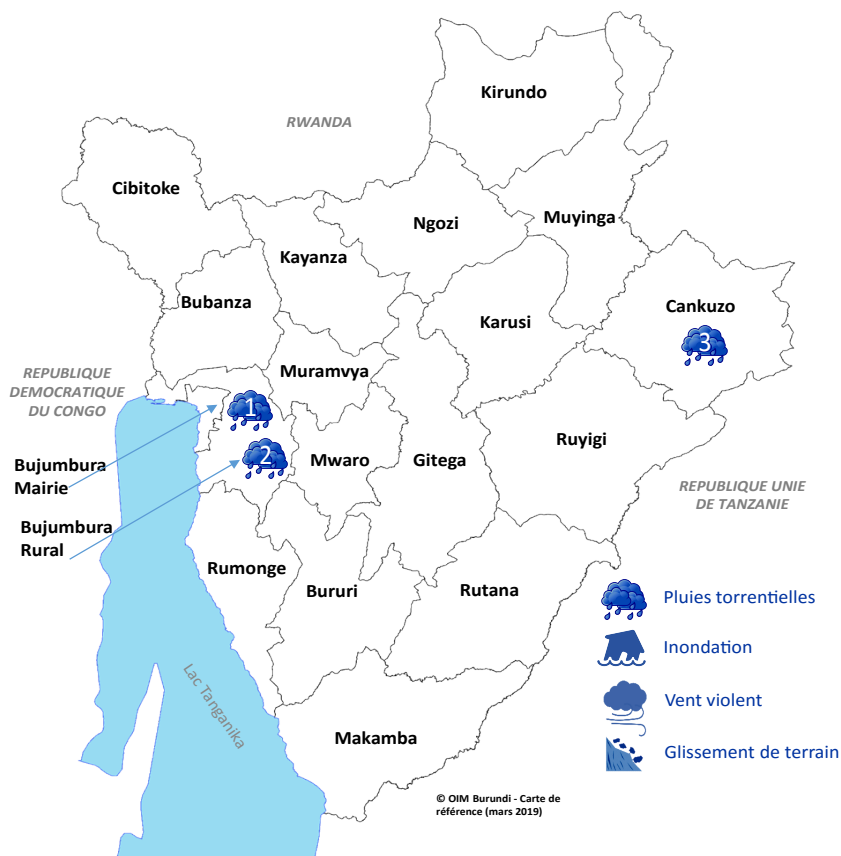

**DTM**MATRICE DE SUIVI  
DES DÉPLACEMENTS**BURUNDI**  
**SUIVI DES URGENCES**  
**03 - 09 MARS 2019**

 **510** Personnes affectées  
dont:  
 **279** Personnes déplacées

**CARTE DE LOCALISATION DES URGENCES  
PAR PROVINCE**

Types d'urgence	Personnes affectées	Personnes déplacées
 Pluies torrentielles	510	279
 Vent violent	0	0
 Glissement de terrain	0	0
 Inondations	0	0
<b>Total</b>	<b>510</b>	<b>279</b>

-  Pluies torrentielles
-  Inondation
-  Vent violent
-  Glissement de terrain

© OIM Burundi - Carte de référence (mars 2019)

Numéro de l'urgence	Province	Commune	Colline(s)	Date	Individus affectés		Destruction aux maisons*			Besoins urgents
					Non déplacés	Déplacés	MD	MPD	MDC	
1	Bujumbura Rural	Kanyosha	Nyamaboko, Rukuba	04/03/2019	17	48	1	5	10	Vivres, Abris, ANA
2	Bujumbura Rural	Isare	Nyakibande, Nyambuye	04/03/2019	6	47	1	3	12	Vivres, Abris
3	Cankuzo	Mishiha	Mishiha, Munzenze, Rutsindu	09/03/2019	208	184	11	28	16	Vivres, Abris, ANA

MD: Maisons détruites  
MPD: Maisons partiellement détruites  
MDC: Maisons décoiffées

Les données sont récoltées par les volontaires de la Croix-Rouge dans les 24 heures suivant l'incident d'urgence mais sont publiées d'une façon hebdomadaire. Lors de la publication du Dashboard, la situation lors de la collecte des données pourrait être différente de la situation actuelle. Toutes les situations d'urgence qui arrivent dans le pays ne sont pas prises en compte par l'outil suivi d'urgence DTM. Les situations d'urgence prises en compte sont des incidents qui causent des dégâts importants et qui ont besoin d'une réponse immédiate de la communauté humanitaire, ou qui causent des déplacements de la population.