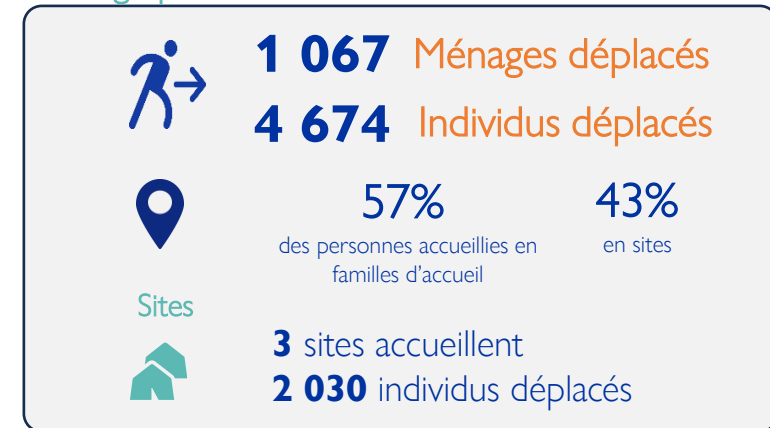

Ces informations ont été recueillies à la suite d'attaques armées survenues le 10 octobre dans la commune d'Arcahaie, dans sa 1ère section Boucassin. Un total de 4 674 personnes (1 067 ménages) ont été déplacées à la suite de ces attaques. Toutes les personnes se sont réfugiées dans les zones situées dans la même commune d'Arcahaie, avec 57% d'entre elles chez des proches en familles d'accueil, tandis que 43% dans 3 sites. Des mises à jour seront diffusées par la DTM en fonction des observations de nouveaux déplacements liés à ces attaques..

Provenances et lieux d'accueil des personnes déplacées

Démographie

Sections communales d'accueil des personnes déplacées (% des PDI)

Voir plus de détails sur la page suivante

Sites accueillant les personnes déplacées par ces incidents