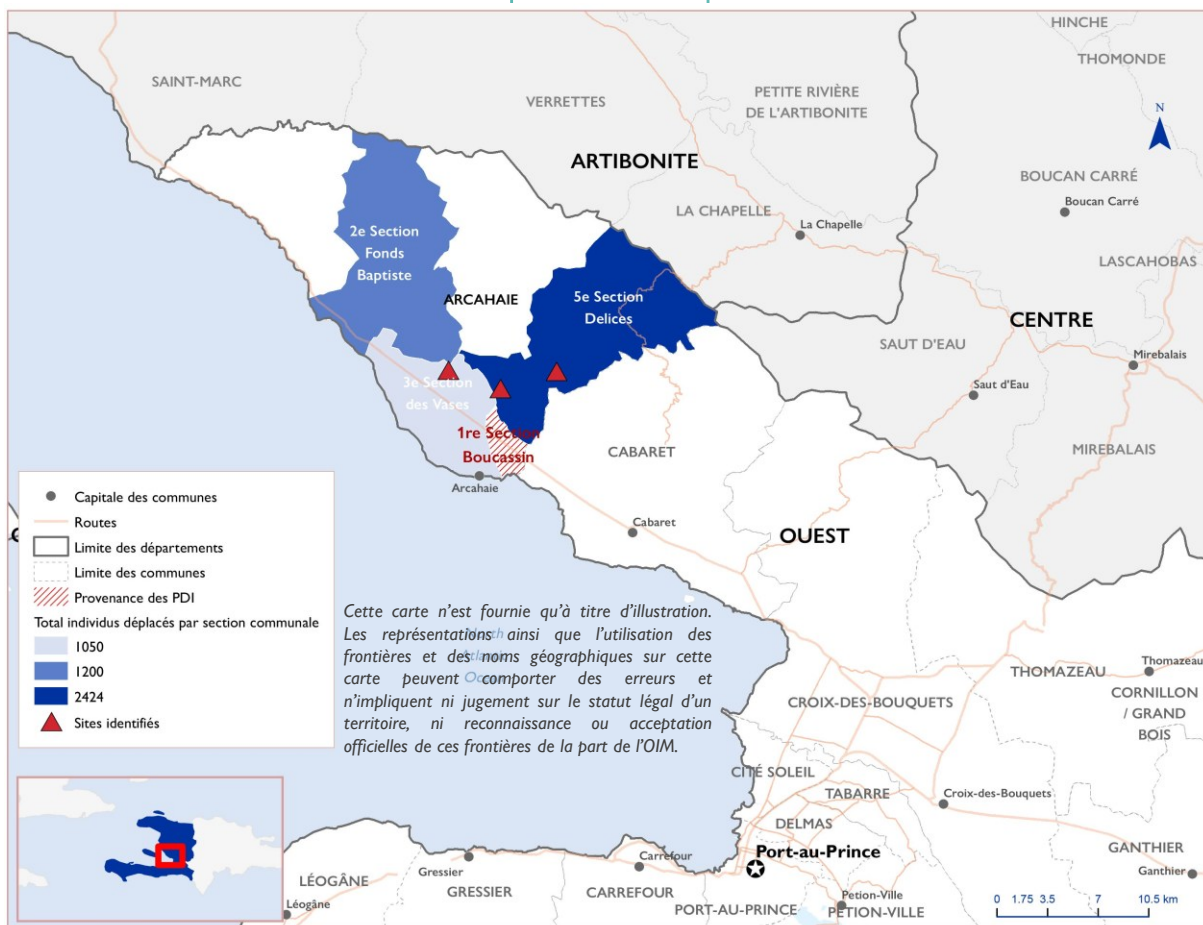

Ces informations ont été recueillies à la suite d'attaques armées survenues le 10 octobre dans la commune d'Arcahaie, dans sa 1ère section Boucassin. Un total de 4 674 personnes (1 067 ménages) ont été déplacées à la suite de ces attaques. Toutes les personnes se sont réfugiées dans les zones situées dans la même commune d'Arcahaie, avec 57% d'entre elles chez des proches en familles d'accueil, tandis que 43% dans 3 sites. Des mises à jour seront diffusées par la DTM en fonction des observations de nouveaux déplacements liés à ces attaques..

Provenances et lieux d'accueil des personnes déplacées

Démographie

Sections communales d'accueil des personnes déplacées (% des PDI)

Voir plus de détails sur la page suivante

Sites accueillant les personnes déplacées par ces incidents

Département	Commune	Section communale	Nom du Site	Ménages	Individus
Ouest	Arcahaie	3eme section des vases	Ecole nationale Barbancourt	210	1 050
Ouest	Arcahaie	5eme section Delice	Ecole communautaire Catherine Flon	120	600
Ouest	Arcahaie	5eme section Delice	Ecole national Jean Duma	76	380
				406	2 030

Personnes déplacées auprès des familles d'accueil

Département	Commune	Section Communale	Ménages	Individus
Ouest	Arcahaie	5eme section Delice	361	1 444
Ouest	Arcahaie	2eme section Fond Baptiste	300	1 200
			661	2 644