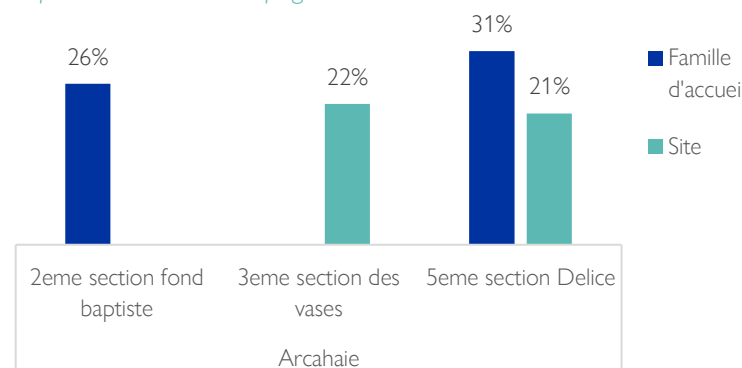

Ces informations ont été recueillies à la suite d'attaques armées survenues le 10 octobre dans la commune d'Arcahaie, dans sa 1ère section Boucassin. Un total de 4 674 personnes (1 067 ménages) ont été déplacées à la suite de ces attaques. Toutes les personnes se sont réfugiées dans les zones situées dans la même commune d'Arcahaie, avec 57% d'entre elles chez des proches en familles d'accueil, tandis que 43% dans 3 sites. Des mises à jour seront diffusées par la DTM en fonction des observations de nouveaux déplacements liés à ces attaques..

Provenances et lieux d'accueil des personnes déplacées

Démographie

Sections communales d'accueil des personnes déplacées (% des PDI)

Voir plus de détails sur la page suivante

Sites accueillant les personnes déplacées par ces incidents