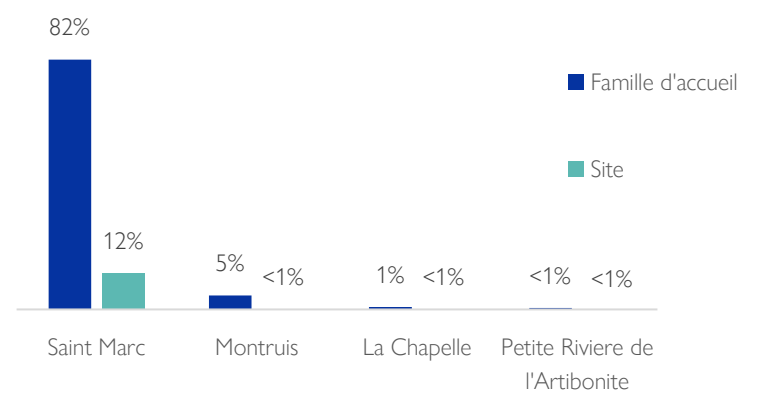

Ces informations ont été recueillies à la suite d'attaques survenues dans la commune de Saint-Marc, plus précisément dans la 5e section communale de Bocozelle,, le 3 octobre 2024. Un total de 6 270 personnes (1 281 ménages) ont été déplacées à la suite de ces attaques. Ces individus se sont réfugiés dans les communes de La Chapelle, Montrouis, Petite Rivière de l'Artibonite et Saint-Marc, avec 88 % d'entre eux chez des proches en familles d'accueil, tandis que 12 % ont trouvé refuge dans trois sites distincts. Au moment de la rédaction de ce rapport, les déplacements étaient toujours en cours. Des mises à jour seront diffusées par la DTM en fonction des observations de nouveaux déplacements.

Provenance et lieux d'accueil des personnes déplacées

Cette carte n'est fournie qu'à titre d'illustration. Les représentations ainsi que l'utilisation des frontières et des noms géographiques sur cette carte peuvent comporter des erreurs et n'impliquent ni jugement sur le statut légal d'un territoire, ni reconnaissance ou acceptation officielles de ces frontières de la part de l'OIM.

Démographie

Commune d'accueil des personnes déplacées

Sites accueillant les personnes déplacées par ces incidents

Département	Commune	Section communale	Quartier	Nom du Site	Total de ménages déplacés sur le site	Total d'individus déplacés sur le site
Artibonite	Saint Marc	5e section Bocozele	Portail des Guepes	Ecole Nationale Antoinette Dessalines	50	300
Artibonite	Saint Marc	4e Section Lalouere	Venotte	DUCO	40	250
Artibonite	Saint Marc	5e section Bocozele	Grande Rue- Rue Christophe	Place Phillippe Guerrier	45	200
					135	750