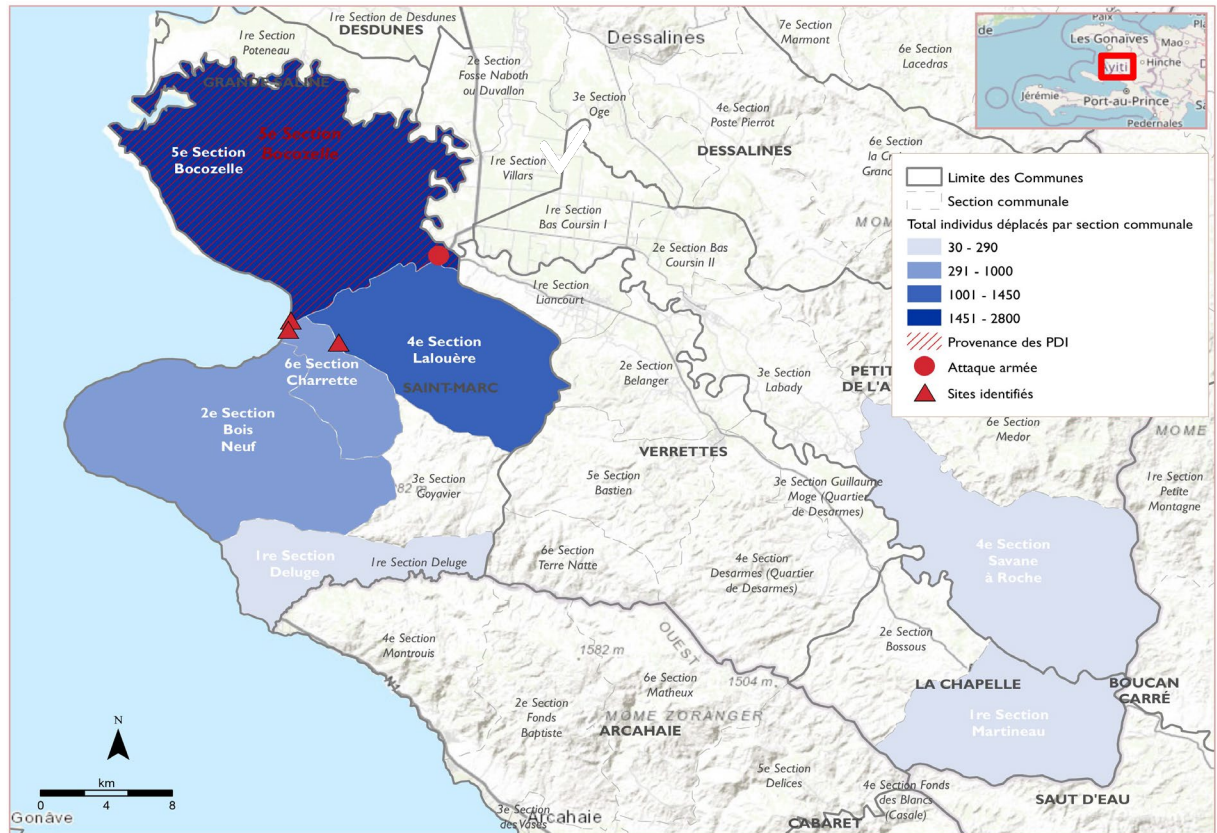

Ces informations ont été recueillies à la suite d'attaques survenues dans la commune de Saint-Marc, plus précisément dans la 5e section communale de Bocozelle,, le 3 octobre 2024. Un total de 6 270 personnes (1 281 ménages) ont été déplacées à la suite de ces attaques. Ces individus se sont réfugiés dans les communes de La Chapelle, Montrouis, Petite Rivière de l'Artibonite et Saint-Marc, avec 88 % d'entre eux chez des proches en familles d'accueil, tandis que 12 % ont trouvé refuge dans trois sites distincts. Au moment de la rédaction de ce rapport, les déplacements étaient toujours en cours. Des mises à jour seront diffusées par la DTM en fonction des observations de nouveaux déplacements.

Provenance et lieux d'accueil des personnes déplacées

Cette carte n'est fournie qu'à titre d'illustration. Les représentations ainsi que l'utilisation des frontières et des noms géographiques sur cette carte peuvent comporter des erreurs et n'impliquent ni jugement sur le statut légal d'un territoire, ni reconnaissance ou acceptation officielles de ces frontières de la part de l'OIM.

Démographie

Commune d'accueil des personnes déplacées

Sites accueillant les personnes déplacées par ces incidents

Département	Commune	Section communale	Quartier	Nom du Site	Total de ménages déplacés sur le site	Total d'individus déplacés sur le site
Artibonite	Saint Marc	5e section Bocozele	Portail des Guepes	Ecole Nationale Antoinette Dessalines	50	300
Artibonite	Saint Marc	4e Section Lalouere	Venotte	DUCO	40	250
Artibonite	Saint Marc	5e section Bocozele	Grande Rue- Rue Christophe	Place Phillippe Guerrier	45	200
					135	750