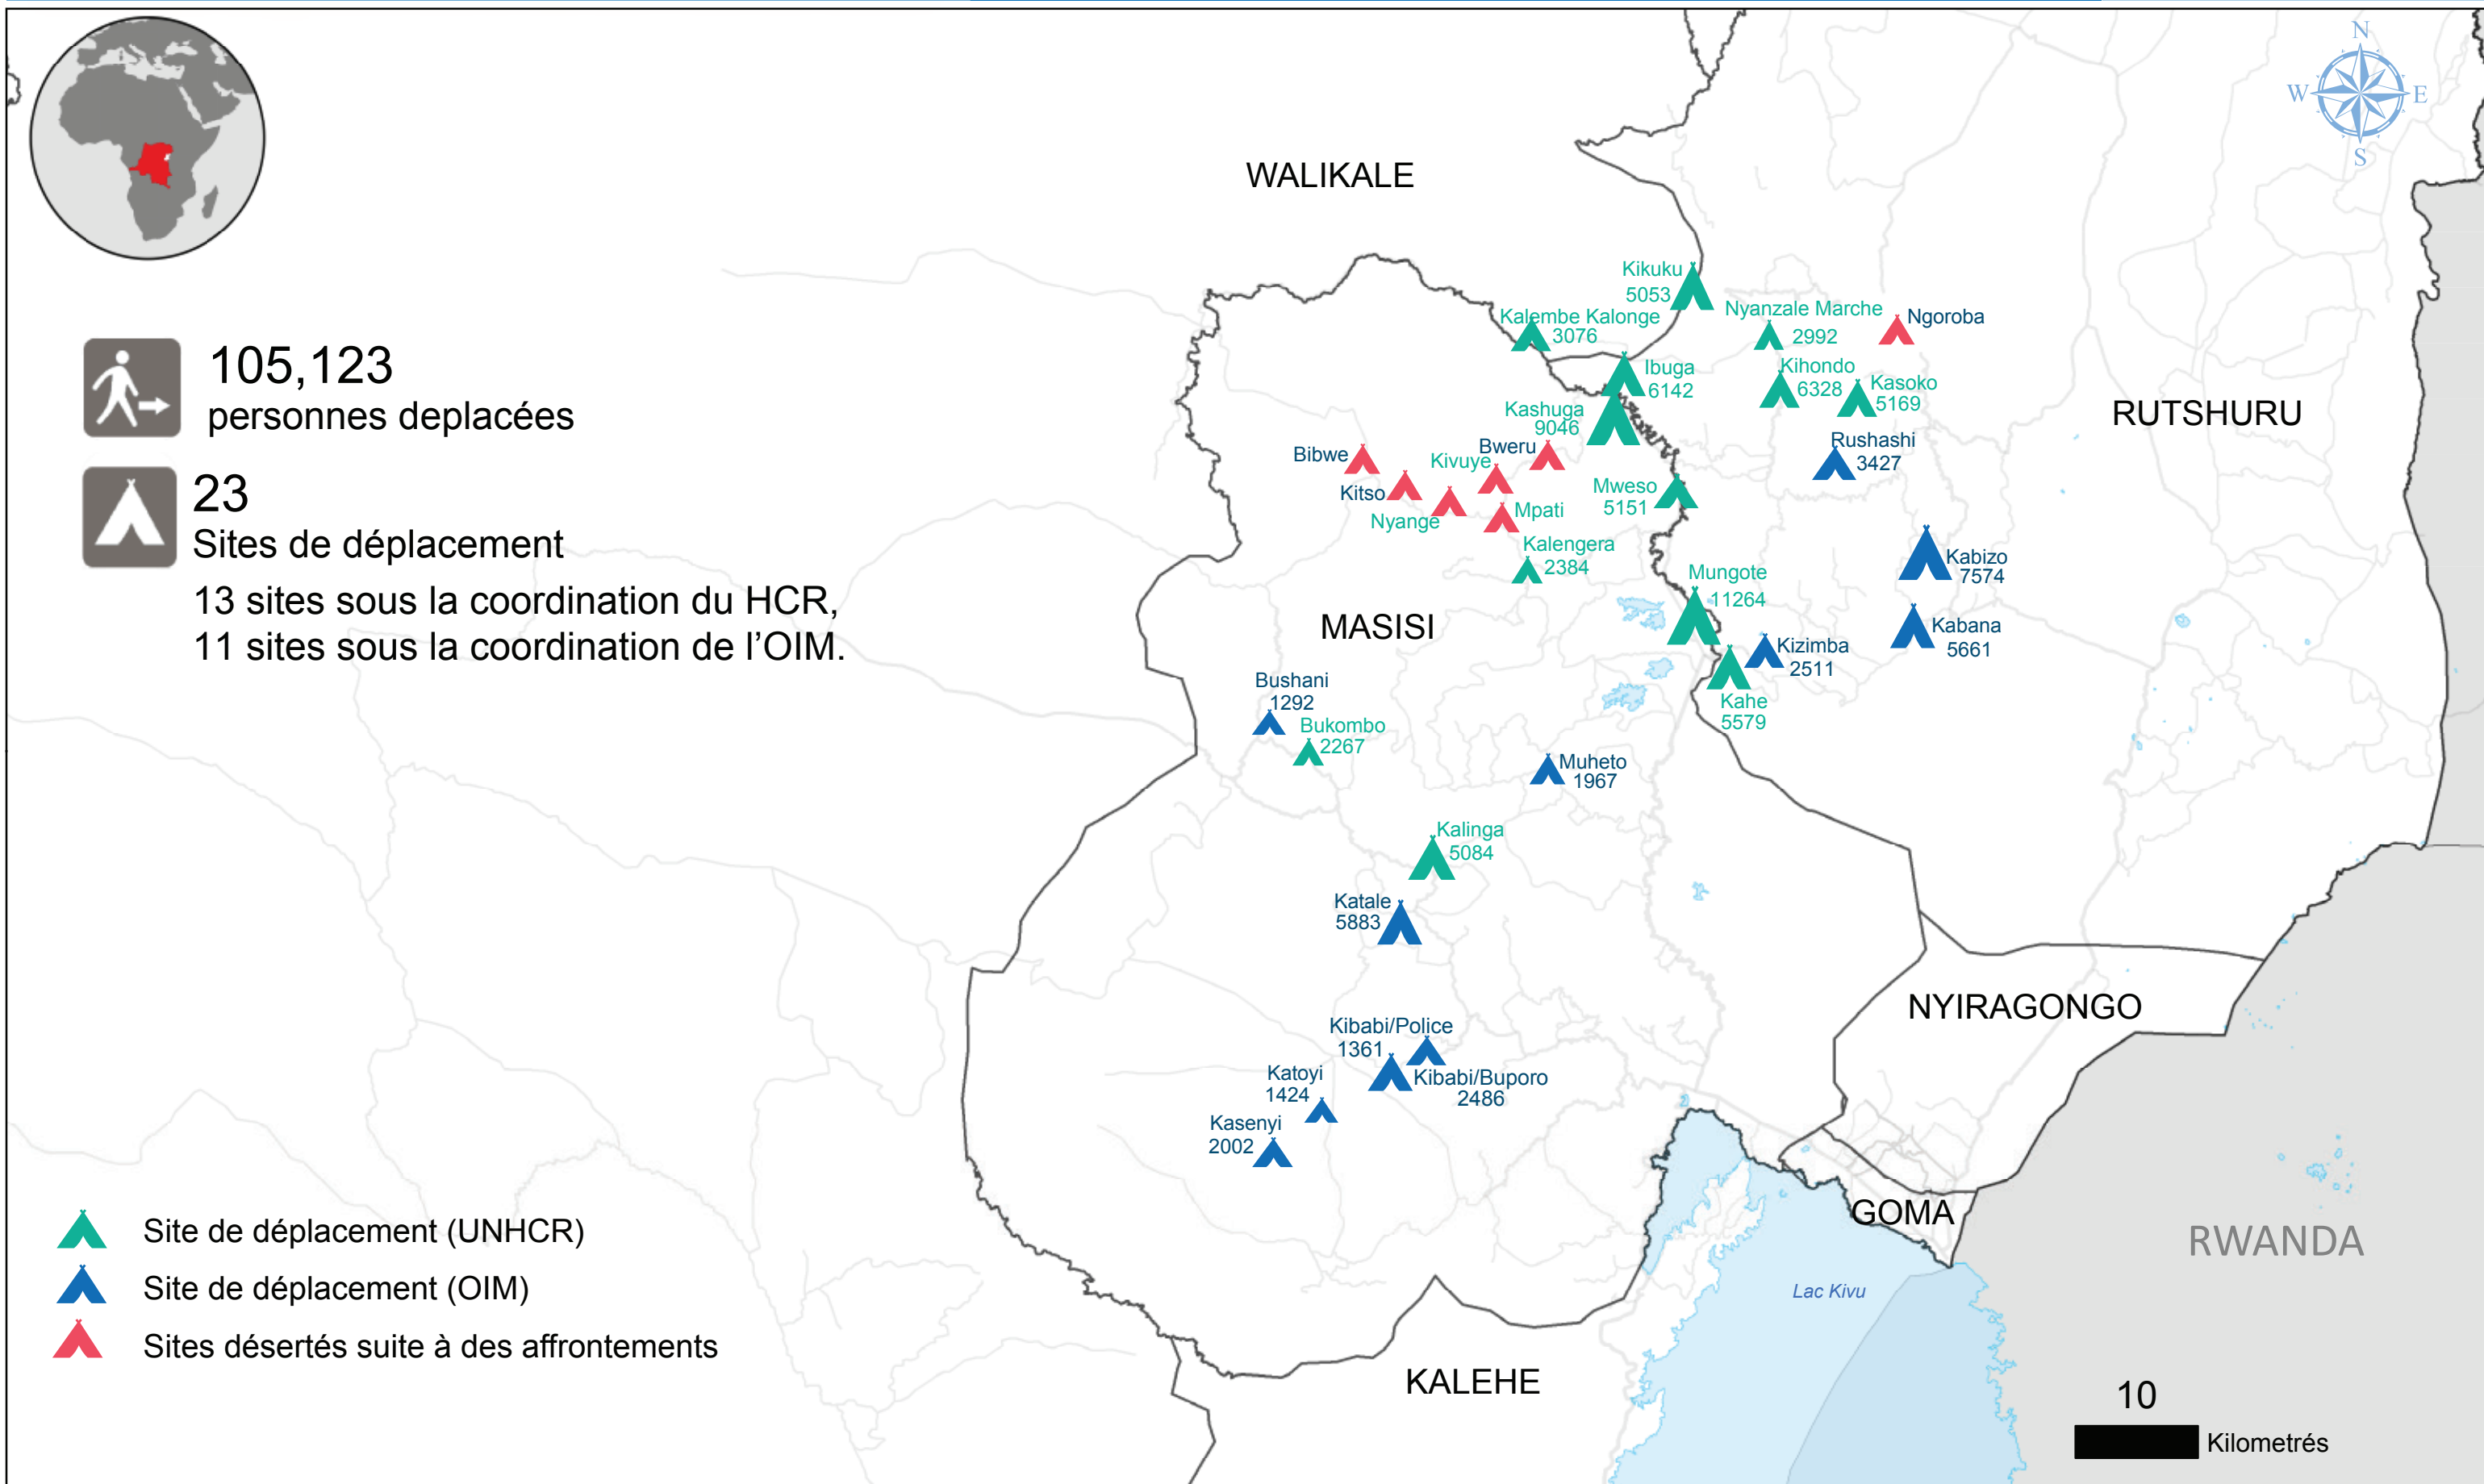

# RÉPUBLIQUE DÉMOCRATIQUE DU CONGO

## PROVINCE DU NORD-KIVU

### Sites de déplacement au 25 Décembre 2018

 **105,123**  
personnes déplacées

 **23**  
Sites de déplacement

13 sites sous la coordination du HCR,  
11 sites sous la coordination de l'OIM.

-  Site de déplacement (UNHCR)
-  Site de déplacement (OIM)
-  Sites désertés suite à des affrontements

10  
Kilomètres