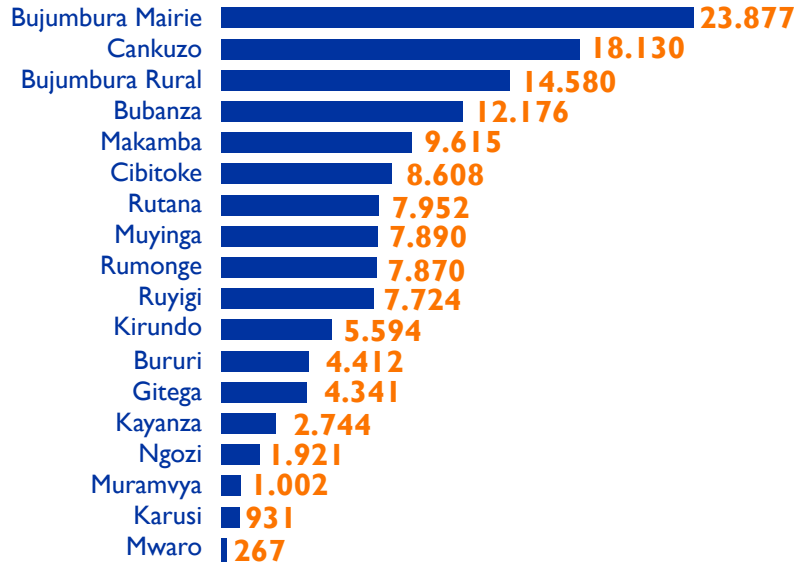

139.634 PDI*
30.742 Ménages Déplacés

*Personnes Déplacées Internes

PRÉSENCE DES PDI PAR PROVINCE

PÉRIODES DE DÉPLACEMENT*

*PDI actuellement déplacées

TYPES D'HÉBERGEMENT

RAISONS DE DÉPLACEMENT*

DÉPLACEMENTS CAUSÉS PAR LES DÉSASTRES NATURELS PAR PROVINCE*

*Déplacement de novembre 2018 dans les provinces ayant eu plus de 30 personnes déplacées

TENDANCES DE DÉPLACEMENT PAR RAISONS DE DÉPLACEMENT