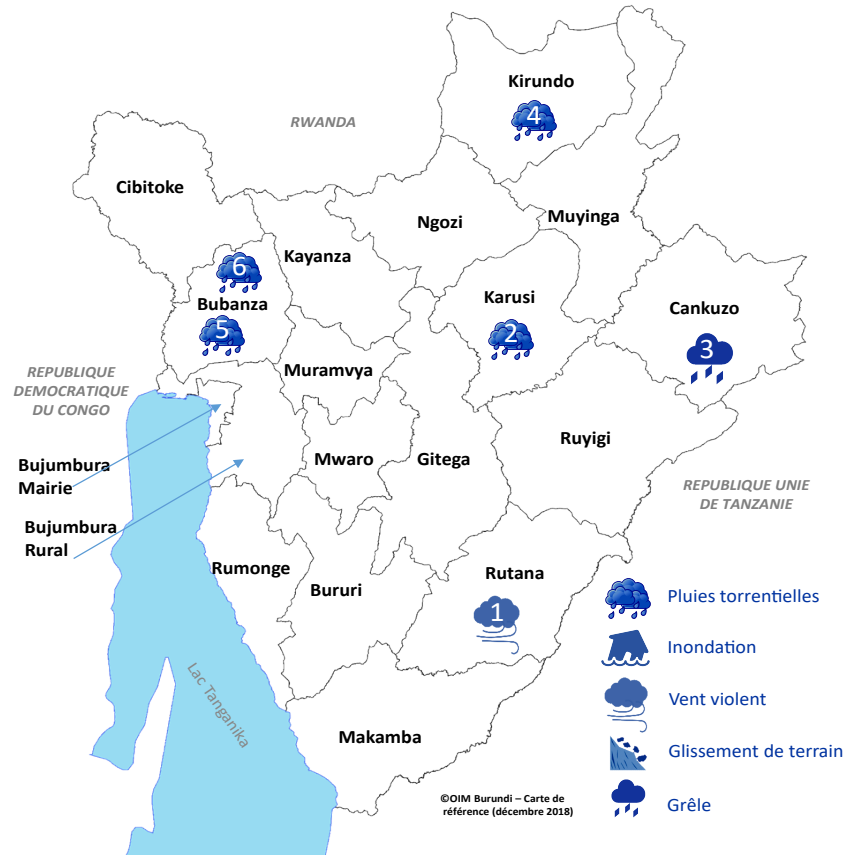

**DTM**MATRICE DE SUIVI  
DES DÉPLACEMENTS**BURUNDI**  
**SUIVI DES URGENCES**  
**16 - 22 DECEMBRE 2018****918** Personnes affectées

dont:

**353** Personnes déplacées**CARTE DE LOCALISATION DES URGENCES  
PAR PROVINCE**

Types d'urgence	Personnes affectées	Personnes déplacées
Pluies torrentielles	840	290
Vent violent	42	42
Glissement de terrain	0	0
Inondations	0	0
Grêle	36	21
<b>Total</b>	<b>918</b>	<b>353</b>

Numéro de l'urgence	Province	Commune	Colline(s)	Date	Individus affectés		Destruction aux maisons*			Autres dégâts matériels	Impact humain	Besoins urgents
					Non déplacés	Déplacés	MD	MPD	MDC			
1	Rutana	Rutana	Gitaba	17/12/2018	0	42	0	1	0		1 personne blessée	Abris
2	Karusi	Gihogazi	Gasivyva	18/12/2018	27	34	0	0	5	1 salle de classe détruite		Abris, ANA
3	Cankuzo	Kigamba	Gitanga	19/12/2018	15	21	5	6	1			Vivres, Abris, ANA
4	Kirundo	Ntega	Sasa, Ntega	19/12/2018	100	9	1	1	16	3 salles de classe détruites	2 personnes blessées	Vivres, Abris, ANA
5	Bubanza	Bubanza	Gahongore, Rurabo, Zina, Rugunga, Centre-ville	22/12/2018	423	174	61	46	19		8 personnes blessées	Vivres, Abris
6	Bubanza	Gihanga	Gihanga	22/12/2018	0	73	15	0	0	2 routes endommagées		Vivres, Abris

MD: Maisons détruites  
 MPD: Maisons partiellement détruites  
 MDC: Maisons décoiffées

Les données sont récoltées par les volontaires de la Croix-Rouge dans les 24 heures suivant l'incident d'urgence mais sont publiées d'une façon hebdomadaire. Lors de la publication du Dashboard, la situation lors de la collecte des données pourrait être différente de la situation actuelle. Toutes les situations d'urgence qui arrivent dans le pays ne sont pas prises en compte par l'outil suivi d'urgence DTM. Les situations d'urgence prises en compte sont des incidents qui causent des dégâts importants et qui ont besoin d'une réponse immédiate de la communauté humanitaire, ou qui causent des déplacements de la population.