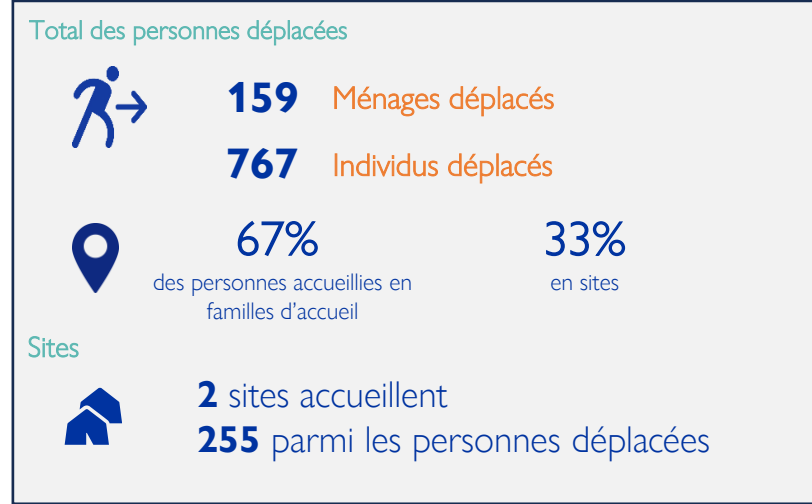

Ces informations ont été collectées suite aux affrontements armés qui ont eu lieu dans la partie basse de la commune de Delmas dans la Zone Métropolitaine de Port-au-Prince, depuis le 13 juin 2024. En conséquence de ces affrontements, **767 personnes** se sont déplacées et dirigées en majorité (67%) en familles d'accueil dans des quartiers de la même commune et dans celle de Port-au-Prince. Les autres 33% se sont réfugiées dans deux sites spontanés où d'autres personnes déplacées résident depuis plusieurs mois.

Provenances et lieux d'accueil des personnes déplacées

Chiffres clés (voir la page suivante pour les détails sur les lieux d'accueil)

Quartiers d'accueil des personnes déplacées

Cette carte n'est fournie qu'à titre d'illustration. Les représentations ainsi que l'utilisation des frontières et des noms géographiques sur cette carte peuvent comporter des erreurs et n'impliquent ni jugement sur le statut légal d'un territoire, ni reconnaissance ou acceptation officielles de ces frontières de la part de l'OIM.