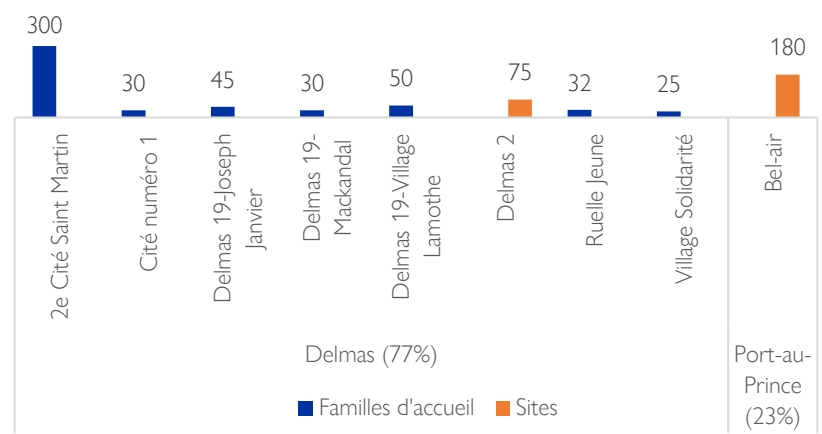

Ces informations ont été collectées suite aux affrontements armés qui ont eu lieu dans la partie basse de la commune de Delmas dans la Zone Métropolitaine de Port-au-Prince, depuis le 13 juin 2024. En conséquence de ces affrontements, **767 personnes** se sont déplacées et dirigées en majorité (67%) en familles d'accueil dans des quartiers de la même commune et dans celle de Port-au-Prince. Les autres 33% se sont réfugiées dans deux sites spontanés où d'autres personnes déplacées résident depuis plusieurs mois.

Provenances et lieux d'accueil des personnes déplacées

Chiffres clés (voir la page suivante pour les détails sur les lieux d'accueil)

Quartiers d'accueil des personnes déplacées

Cette carte n'est fournie qu'à titre d'illustration. Les représentations ainsi que l'utilisation des frontières et des noms géographiques sur cette carte peuvent comporter des erreurs et n'impliquent ni jugement sur le statut légal d'un territoire, ni reconnaissance ou acceptation officielles de ces frontières de la part de l'OIM.

Personnes déplacées auprès des familles d'accueil

| Commune | Quartier | Ménages nouvellement déplacés suite aux incidents | Individus nouvellement déplacés suite aux incidents |
|---------|---------------------------|---|---|
| Delmas | 2e Cité Saint Martin | 60 | 300 |
| Delmas | Cité numéro 1 | 5 | 30 |
| Delmas | Ruelle Jeune | 6 | 32 |
| Delmas | Village Solidarité | 4 | 25 |
| Delmas | Delmas 19-Joseph Janvier | 8 | 45 |
| Delmas | Delmas 19-Village Lamothe | 10 | 50 |
| Delmas | Delmas 19-Mackandal | 6 | 30 |
| | | 99 | 512 |