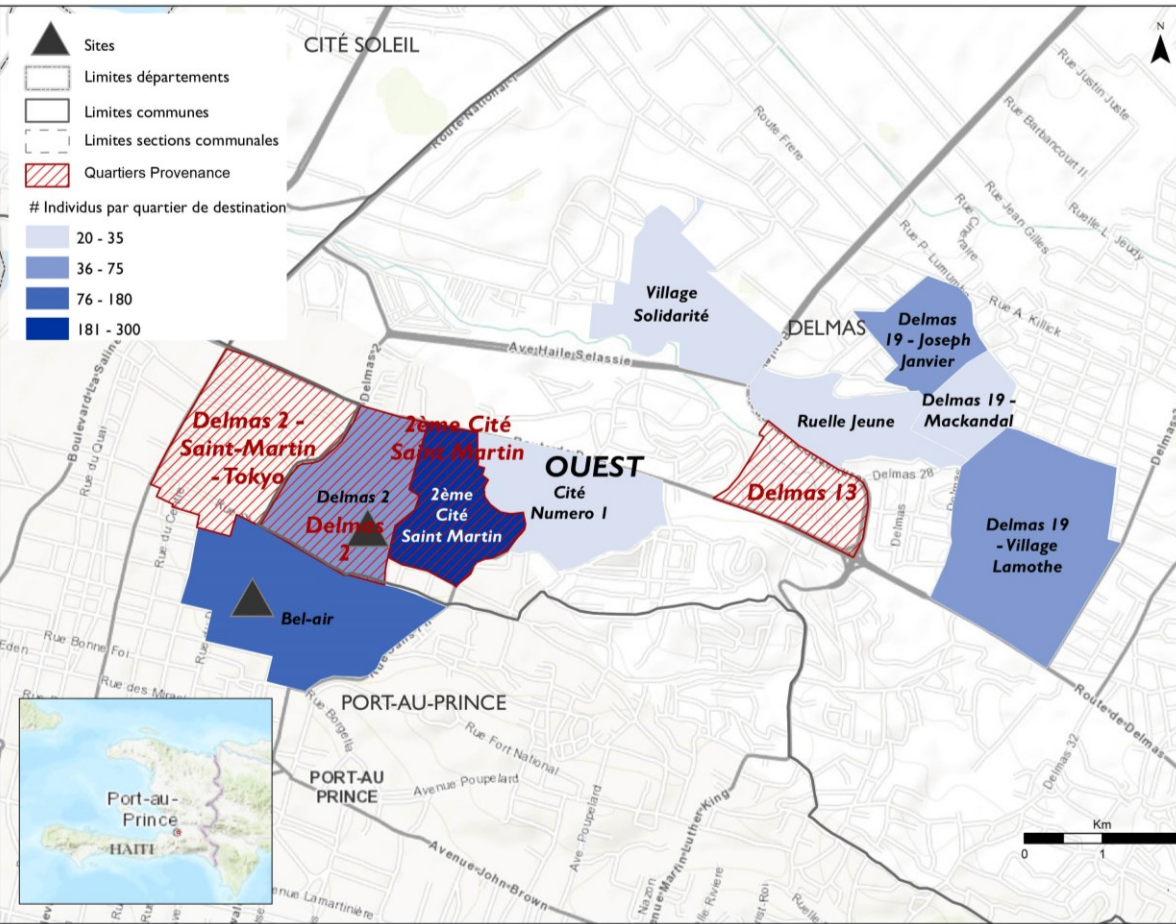

Ces informations ont été collectées suite aux affrontements armés qui ont eu lieu dans la partie basse de la commune de Delmas dans la Zone Métropolitaine de Port-au-Prince, depuis le 13 juin 2024. En conséquence de ces affrontements, **767 personnes** se sont déplacées et dirigées en majorité (67%) en familles d'accueil dans des quartiers de la même commune et dans celle de Port-au-Prince. Les autres 33% se sont réfugiées dans deux sites spontanés où d'autres personnes déplacées résident depuis plusieurs mois.

Provenances et lieux d'accueil des personnes déplacées

Chiffres clés (voir la page suivante pour les détails sur les lieux d'accueil)

Quartiers d'accueil des personnes déplacées

Cette carte n'est fournie qu'à titre d'illustration. Les représentations ainsi que l'utilisation des frontières et des noms géographiques sur cette carte peuvent comporter des erreurs et n'impliquent ni jugement sur le statut légal d'un territoire, ni reconnaissance ou acceptation officielles de ces frontières de la part de l'OIM.

Personnes déplacées auprès des familles d'accueil

| Commune | Quartier | Ménages nouvellement déplacés suite aux incidents | Individus nouvellement déplacés suite aux incidents |
|---------|---------------------------|---|---|
| Delmas | 2e Cité Saint Martin | 60 | 300 |
| Delmas | Cité numéro 1 | 5 | 30 |
| Delmas | Ruelle Jeune | 6 | 32 |
| Delmas | Village Solidarité | 4 | 25 |
| Delmas | Delmas 19-Joseph Janvier | 8 | 45 |
| Delmas | Delmas 19-Village Lamothe | 10 | 50 |
| Delmas | Delmas 19-Mackandal | 6 | 30 |
| | | 99 | 512 |