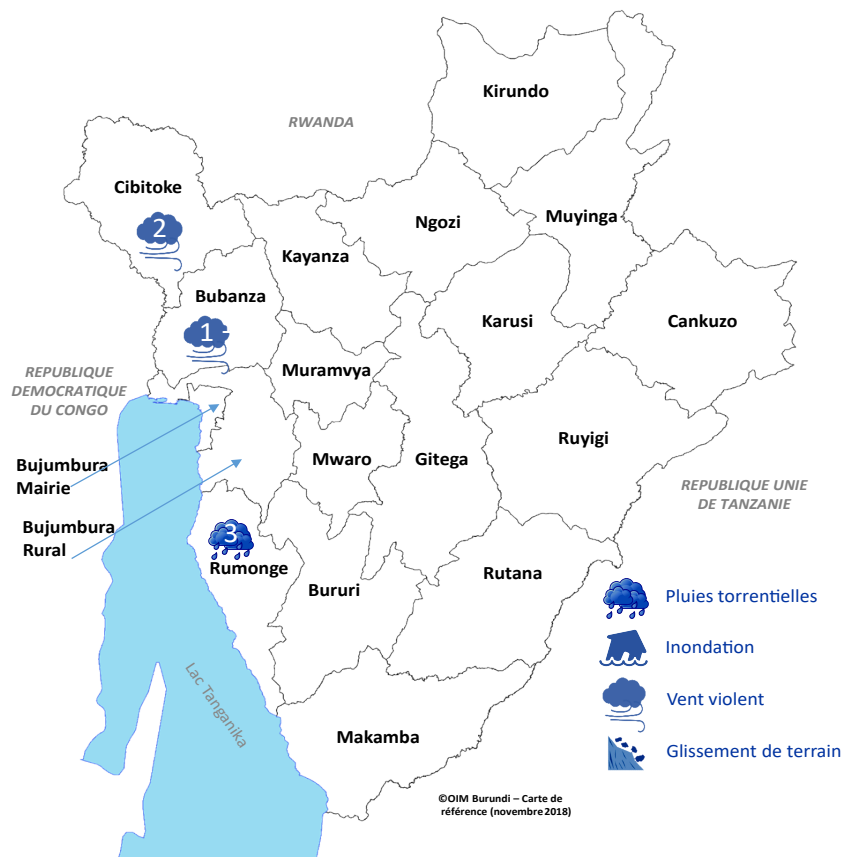

DTM

MATRICE DE SUIVI
DES DÉPLACEMENTS

BURUNDI
SUIVI DES URGENCES
18 - 24 NOVEMBRE 2018

885 Personnes affectées
dont:
 599 Personnes déplacées

**CARTE DE LOCALISATION DES URGENCES
PAR PROVINCE**

Types d'urgence	Personnes affectées	Personnes déplacées
Pluies torrentielles	829	543
Vent violent	56	56
Glissement de terrain	0	0
Inondations	0	0
Total	885	599

- Pluies torrentielles
- Inondation
- Vent violent
- Glissement de terrain

Numéro de l'urgence	Province	Commune	Colline(s)	Date	Individus affectés		Destruction aux maisons*			Autres dégâts matériels	Impact humain	Besoins urgents
					Non déplacés	Déplacés	MD	MPD	MDC			
1	Bubanza	Gihanga	Gihanga Centre et Murira V2	18/11/2018	155	165	0	0	76	2 salles de classe détruites	2 personnes blessées	Abris
2	Cibitoke	Mugina	Kagurutsi	19/11/2018	0	56	0	0	9			Abris, ANA
3	Rumonge	Rumonge	Birimba, Centre urbain, Gihwanyana Mugomere et Mwange	22/11/2018	131	378	70	13	0			Vivres, Abris, ANA

MD: Maisons détruites
MPD: Maisons partiellement détruites
MDC: Maisons décoiffées

Les données sont récoltées par les volontaires de la Croix-Rouge dans les 24 heures suivant l'incident d'urgence mais sont publiées d'une façon hebdomadaire. Lors de la publication du Dashboard, la situation lors de la collecte des données pourrait être différente de la situation actuelle. Toutes les situations d'urgence qui arrivent dans le pays ne sont pas prises en compte par l'outil suivi d'urgence DTM. Les situations d'urgence prises en compte sont des incidents qui causent des dégâts importants et qui ont besoin d'une réponse immédiate de la communauté humanitaire, ou qui causent des déplacements de la population.

Schweizerische Eidgenossenschaft
Confédération suisse
Confederazione Svizzera
Confederaziun svizra
Direction du développement
et de la coopération DDC

USAID
FROM THE AMERICAN PEOPLE

Contact: OIM Burundi, DTMBurundi@iom.int, Tel: +257 75400448

Facebook: International Organization for Migration – Burundi

Twitter: @IOM_Burundi