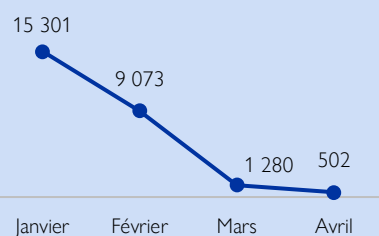

Personnes déplacées en 2024