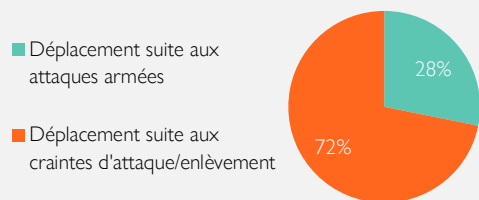

Motifs des déplacements