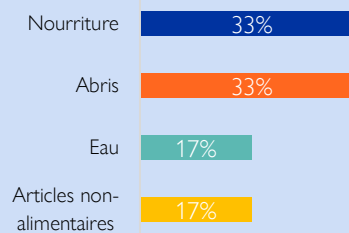

Motifs des déplacements

Personnes déplacées en 2024

Besoins prioritaires

CHIFFRES CLÉS

MÉTHODOLOGIE

Le suivi des urgences a pour but de recueillir des informations sur les mouvements importants et soudains, ainsi que sur des urgences de sécurité et climatiques. Les informations sont collectées par le biais d'entretiens avec des informateurs clés ou par des observations directes.