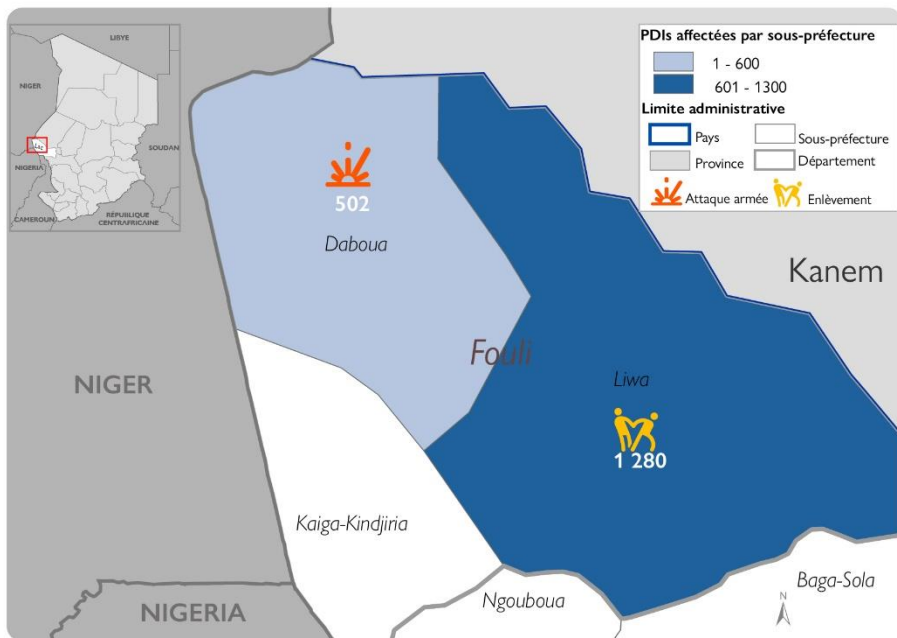

SUIVI DES URGENCES - MOUVEMENTS DE POPULATIONS

SYNTHÈSE DES DÉPLACEMENTS DANS LA PROVINCE DU LAC-TCHAD

TABLEAU DE BORD: 186 COLLECTE DES DONNÉES: 1-25 AVRIL 2024

DATE DE PUBLICATION: 5 JUIN 2024

CARTE DES LOCALITÉS AFFECTÉES PAR LES ÉVÉNEMENTS

Ce tableau de bord présente les informations sur les mouvements des populations survenues du 31 mars au 14 avril 2024 des localités de Wadarom, Baltouwa et Tchoukou-Kadaram vers les sites de Tchoukou Toubou et Koulfoua, **dans la province du Lac.**

RÉSUMÉ DE L'ALERTE

De mars à avril 2024, une accalmie des incidents de sécurité dans la province du Lac s'est observée. Ainsi, **492 ménages (1 782 individus)** se sont déplacés durant cette période.

La totalité des personnes affectées étaient membres des communautés locales avant leur déplacement. Les craintes dues aux attaques ou enlèvement sont les principales raisons de déplacement pour 72 pour cent des individus.

#	Ménages déplacés	Individus déplacés	Sous-préfecture de provenance	Sous-préfecture d'accueil
1	257	1 280	Ngouboua	Liwa
2	235	502	Kaiga Kindjiria	Daboua