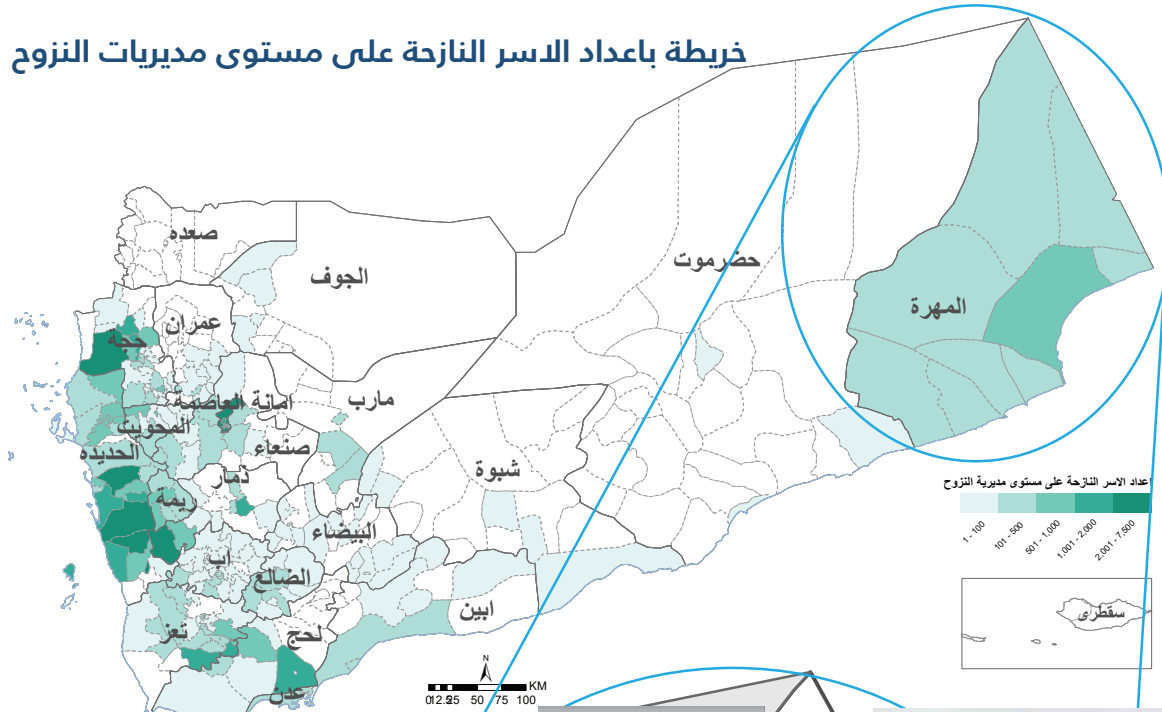

خريطة باعداد الاسر النازحة على مستوى مديريات النزوح

خريطة توضح تأثير اعصار لبنان

| مسببات النزوح | إجمالي عدد النازحين |
|---------------|---------------------|
| صراع الحديده  | 74,468 أسرة         |
| الصراع العام  | 13,348 فرد          |
| اعصار لبنان   | 989 فرد             |
|               | <b>532,830</b>      |

اعداد النازحين على مستوى المحافظات

| عدد الأفراد    | عدد الأسر النازحة | محافظة النزوح   |
|----------------|-------------------|-----------------|
| 445,464        | 74,244            | الحديده         |
| 74,862         | 12,477            | حجة             |
| 5,934          | 989               | المهرة          |
| 4,986          | 831               | تعز             |
| 474            | 79                | البيضاء         |
| 330            | 55                | لحج             |
| 186            | 31                | امانة العاصمة   |
| 168            | 28                | عدن             |
| 156            | 26                | اب              |
| 96             | 16                | الضالع          |
| 60             | 10                | صعدة            |
| 54             | 9                 | صنعا            |
| 24             | 4                 | ريمة            |
| 12             | 2                 | نمار            |
| 12             | 2                 | مارب            |
| 12             | 2                 | شبو             |
| <b>532,830</b> | <b>88,805</b>     | <b>الإجمالي</b> |