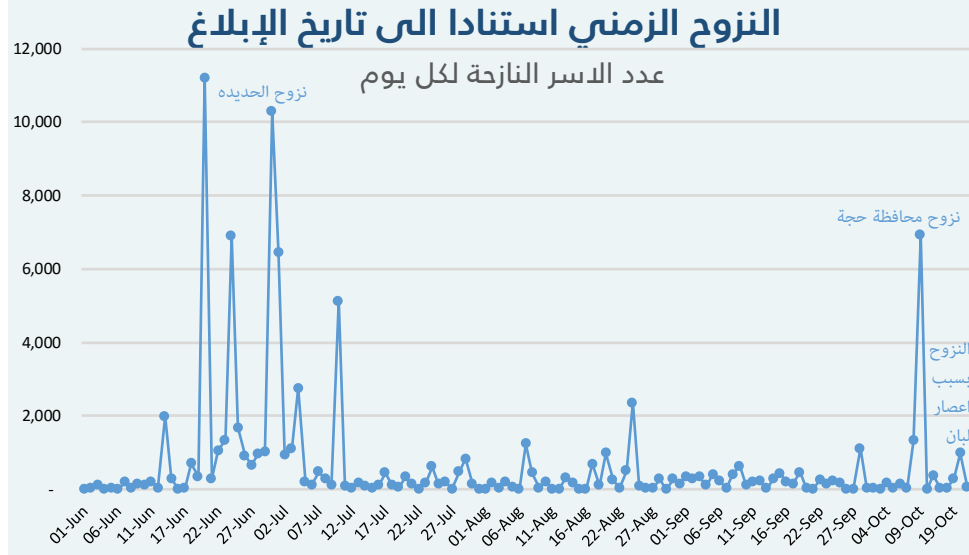

خريطة باعداد الاسر النازحة على مستوى مديريات النزوح

خريطة توضح تأثير اعصار لبنان

| مسببات النزوح | إجمالي عدد النازحين |
|---------------|---------------------|
| صراع الحديده  | 74,468 أسرة         |
| الصراع العام  | 13,348 فرد          |
| اعصار لبنان   | 989 فرد             |
|               | <b>532,830</b>      |

اعداد النازحين على مستوى المحافظات

| عدد الأفراد    | عدد الأسر النازحة | محافظة النزوح   |
|----------------|-------------------|-----------------|
| 445,464        | 74,244            | الحديده         |
| 74,862         | 12,477            | حجة             |
| 5,934          | 989               | المهرة          |
| 4,986          | 831               | تعز             |
| 474            | 79                | البيضاء         |
| 330            | 55                | لحج             |
| 186            | 31                | امانة العاصمة   |
| 168            | 28                | عدن             |
| 156            | 26                | اب              |
| 96             | 16                | الضالع          |
| 60             | 10                | صعدة            |
| 54             | 9                 | صنعا            |
| 24             | 4                 | ريمة            |
| 12             | 2                 | نمار            |
| 12             | 2                 | مارب            |
| 12             | 2                 | شبو             |
| <b>532,830</b> | <b>88,805</b>     | <b>الإجمالي</b> |