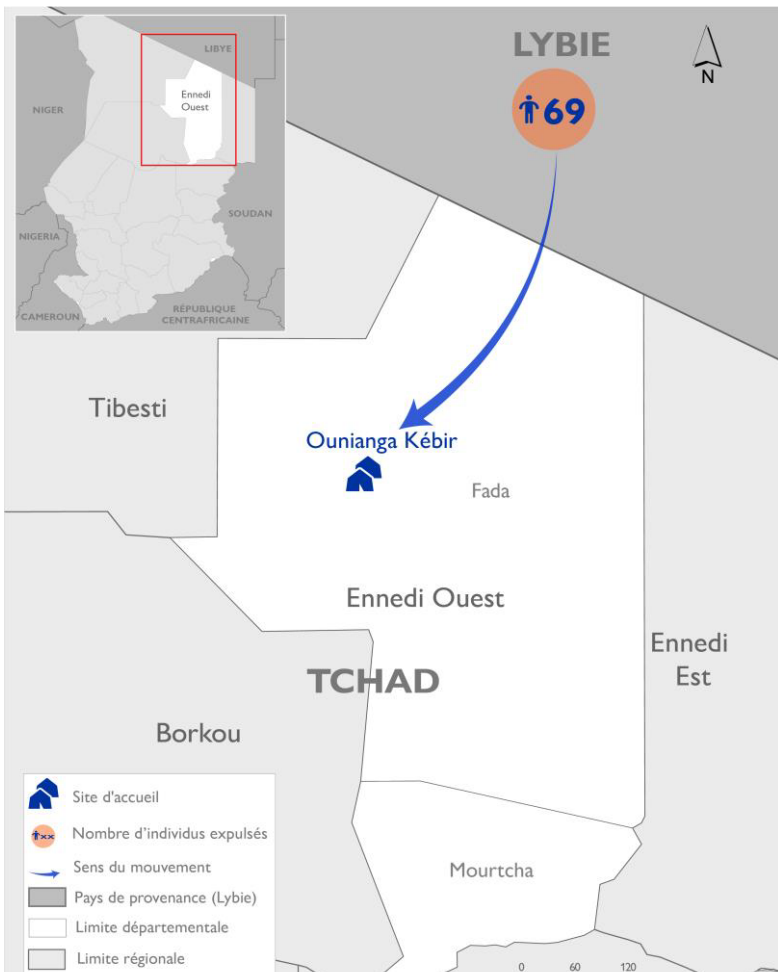

SUIVI DES URGENCES - MOUVEMENTS DE POPULATIONS

SYNTHÈSE DE DÉPLACEMENT DANS LA VILLE D'OUNIANGA - KÉBIR - TCHAD

TABLEAU DE BORD: 185

COLLECTE DES DONNÉES : 13 MARS 2024

DATE DE PUBLICATION: 18 MARS 2024

CARTE DU MOUVEMENT

CHIFFRES CLÉS

Population collectivement expulsée:
69 personnes

Raison du mouvement
Expulsion collective

Lieu de départ
Libye

Lieu d'accueil
Ounianga -Kébir (Ennedi Ouest)

Mode de transport:
1 véhicule

Date du mouvement
09 mars 2024

Ce tableau de bord présente des informations sur le déplacement ayant eu lieu le 09 mars 2024 dans la ville d'Ounianga-Kébir, située dans la province de l'Ennedi Ouest, près de la frontière libyenne.

RÉSUMÉ DE L'ALERTE

Le 09 mars 2024, 69 ressortissants tchadiens (dont 12 mineurs non accompagnés) ont été expulsés collectivement de la Libye et sont arrivés dans la ville d'Ounianga-Kébir le 13 mars 2024. Ces derniers ont déclaré avoir été emprisonnés en Libye durant deux mois à un an à Koufra avant d'être expulsés.