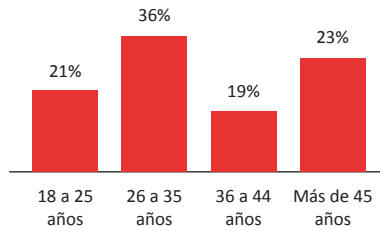

FICHA TÉCNICA

Se realizaron 395 encuestas a personas venezolanas que ingresaron a la República Argentina entre el 10 y el 16 de julio de 2018. Los Puntos de Monitoreo de Flujo escogidos fueron:

Aeropuerto Internacional Ministro Pistarini Ezeiza Buenos Aires	Aeroparque Jorge Newbery CABA	Puente Internacional Tancredo Neves Puerto Iguazú Misiones
---	-------------------------------	--

Situación laboral antes de emprender el viaje

90% Ingresó por vía aérea ✈

10% Ingresó por vía terrestre 🚌