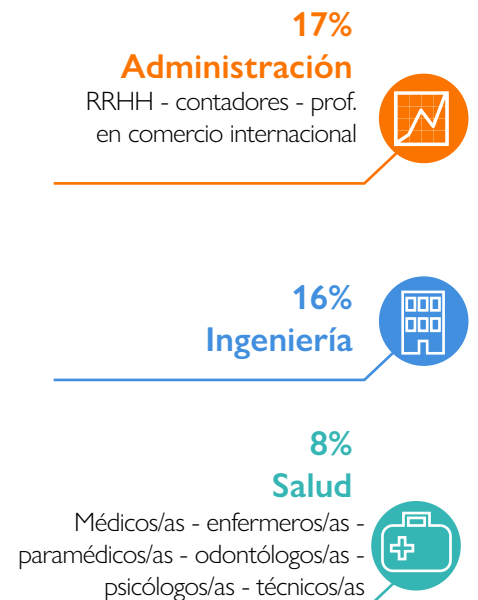

Situación laboral antes de emprender el viaje