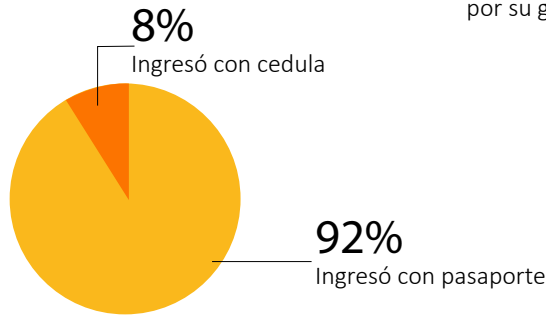

FICHA TÉCNICA

Se realizaron 395 encuestas a personas venezolanas que ingresaron a la República Argentina entre el 10 y el 16 de julio de 2018. Los Puntos de Monitoreo de Flujo escogidos fueron:

Aeropuerto Internacional Ministro Pistarini Ezeiza Buenos Aires	Aeroparque Jorge Newbery CABA	Puente Internacional Tancredo Neves Puerto Iguazú Misiones
---	-------------------------------	--

Situación laboral antes de emprender el viaje

90% Ingresó por vía aérea ✈

10% Ingresó por vía terrestre 🚌