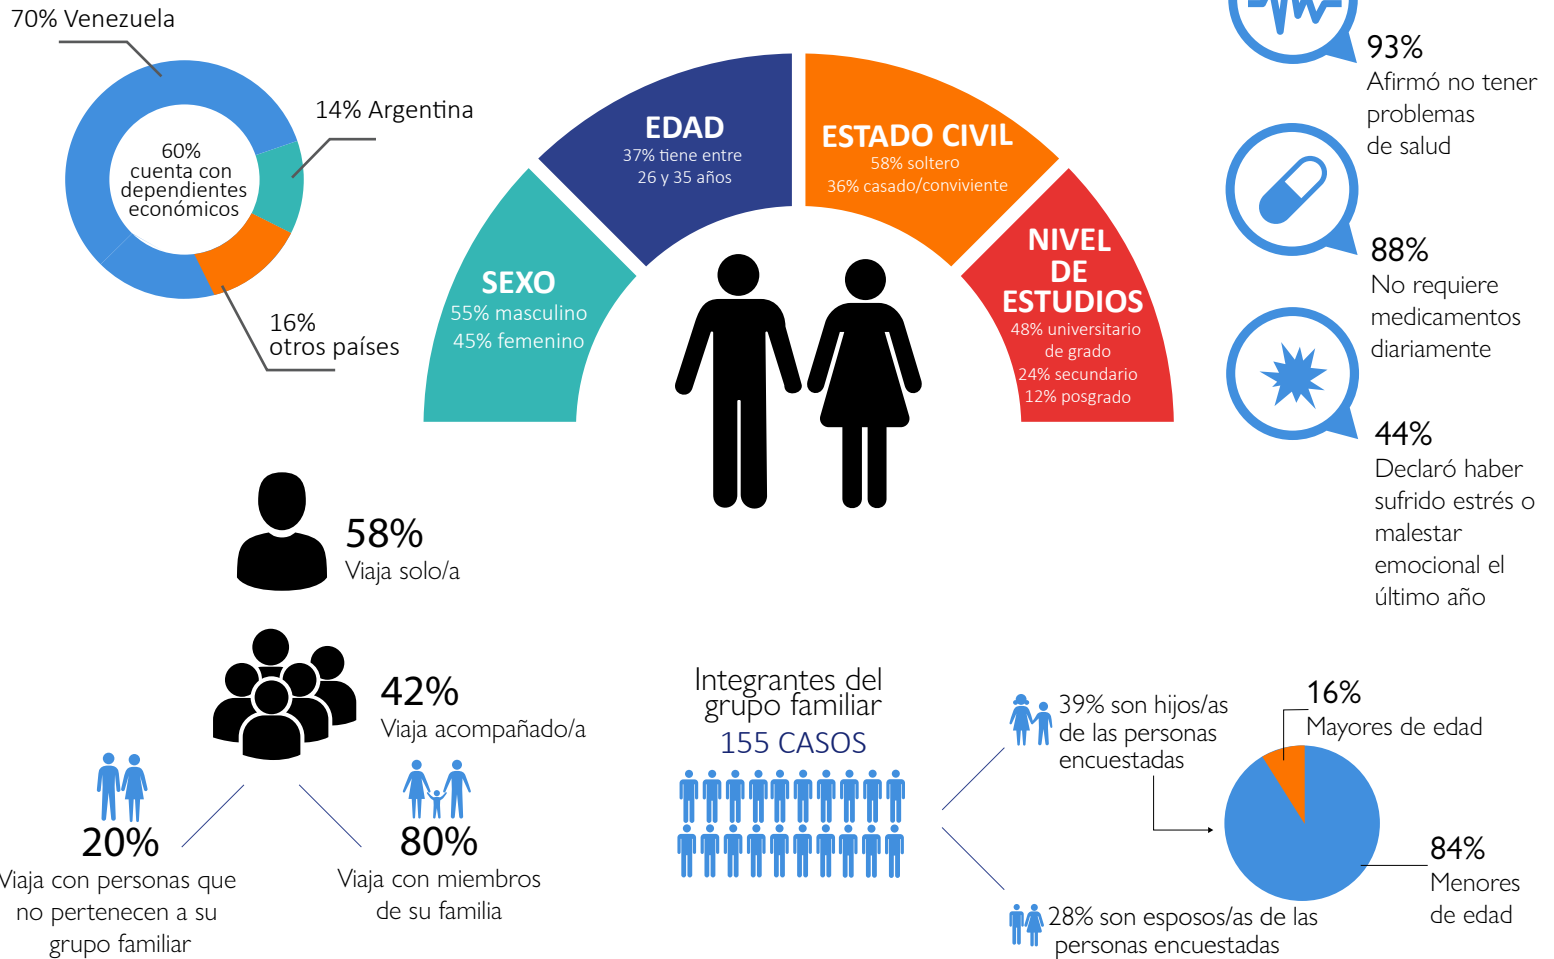

FICHA TÉCNICA

Se realizaron 395 encuestas a personas venezolanas que ingresaron a la República Argentina entre el 10 y el 16 de julio de 2018. Los Puntos de Monitoreo de Flujo escogidos fueron:

Aeropuerto Internacional Ministro Pistarini Ezeiza Buenos Aires	Aeroparque Jorge Newbery CABA	Puente Internacional Tancredo Neves Puerto Iguazú Misiones
---	-------------------------------	--

Situación laboral antes de emprender el viaje

90% Ingresó por vía aérea ✈

10% Ingresó por vía terrestre 🚌