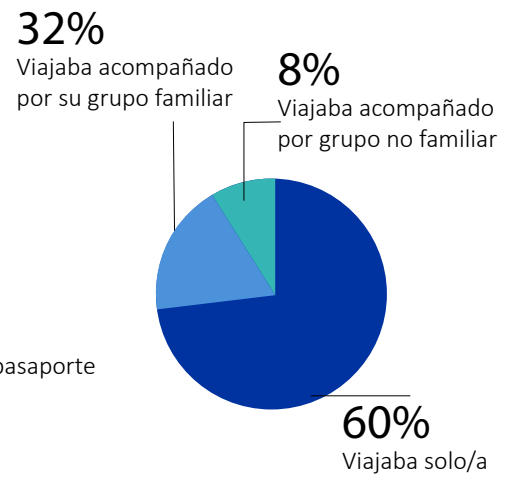

FICHA TÉCNICA

Se realizaron 395 encuestas a personas venezolanas que ingresaron a la República Argentina entre el 10 y el 16 de julio de 2018. Los Puntos de Monitoreo de Flujo escogidos fueron:

Aeropuerto Internacional Ministro Pistarini Ezeiza Buenos Aires	Aeroparque Jorge Newbery CABA	Puente Internacional Tancredo Neves Puerto Iguazú Misiones
---	-------------------------------	--

Situación laboral antes de emprender el viaje

90% Ingresó por vía aérea ✈

10% Ingresó por vía terrestre 🚌