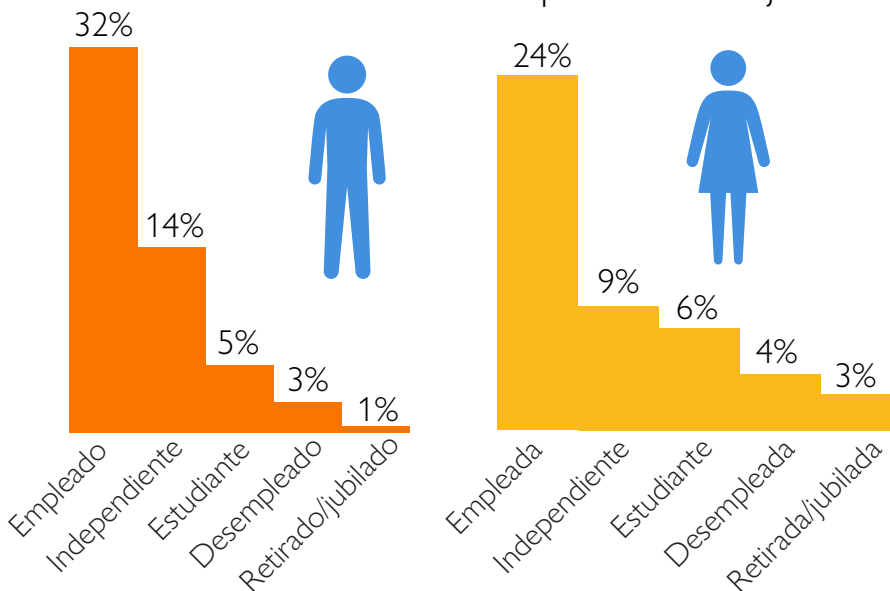

FICHA TÉCNICA

Se realizaron 395 encuestas a personas venezolanas que ingresaron a la República Argentina entre el 10 y el 16 de julio de 2018. Los Puntos de Monitoreo de Flujo escogidos fueron:

Aeropuerto Internacional Ministro Pistarini Ezeiza Buenos Aires	Aeroparque Jorge Newbery CABA	Puente Internacional Tancredo Neves Puerto Iguazú Misiones
---	-------------------------------	--

Situación laboral antes de emprender el viaje

90% Ingresó por vía aérea ✈

10% Ingresó por vía terrestre 🚌