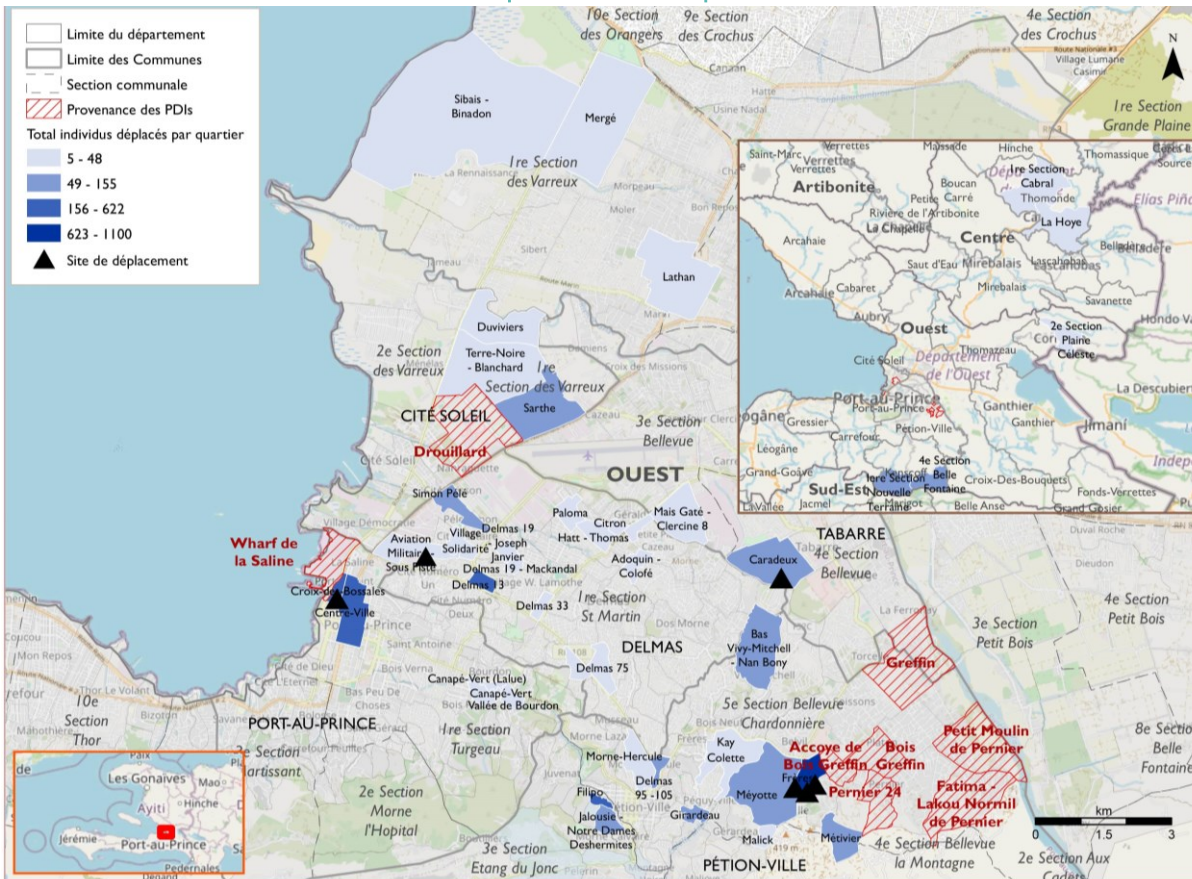

Ces informations ont été recueillies à la suite des attaques armées dans les quartiers de Pernier et ses environs dans la commune de Pétion Ville, dans le quartier de Drouillard dans la commune de Cité Soleil et le quartier de Wharf de la Saline dans celle de Port-au-Prince. Les attaques à Pernier et Drouillard ont débuté le 30 janvier 2024 et à Wharf de la Saline le 27 janvier. Ce rapport est une mise à jour de [celui publié le 31 janvier](#) et d'autres mises à jour seront publiées selon l'évolution des déplacements. Un total de 4 327 personnes sont déjà déplacées suite à ces attaques dont 2 411 suite aux attaques à Pernier, 1 239 suite à celles à Wharf de la Saline ainsi que 677 à Drouillard. La majorité de populations déplacées (60%) se sont réfugiées dans des familles d'accueil et 40% dans des sites (1 731 personnes dans 6 sites dont 4 sites existants avant ces incidents et 2 nouveaux sites créés à la suite de ceux-ci).

Provenances et lieux d'accueil des personnes déplacées

Démographie

Communes d'accueil des personnes déplacées

Cette carte n'est fournie qu'à titre d'illustration. Les représentations ainsi que l'utilisation des frontières et des noms géographiques sur cette carte peuvent comporter des erreurs et n'impliquent ni jugement sur le statut légal d'un territoire, ni reconnaissance ou acceptation officielles de ces frontières de la part de l'OIM.