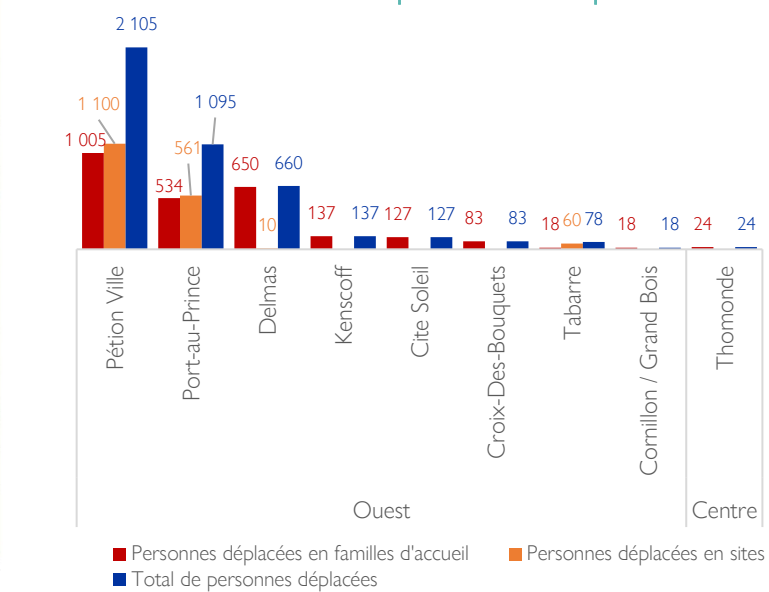

Ces informations ont été recueillies à la suite des attaques armées dans les quartiers de Pernier et ses environs dans la commune de Pétion Ville, dans le quartier de Drouillard dans la commune de Cité Soleil et le quartier de Wharf de la Saline dans celle de Port-au-Prince. Les attaques à Pernier et Drouillard ont débuté le 30 janvier 2024 et à Wharf de la Saline le 27 janvier. Ce rapport est une mise à jour de [celui publié le 31 janvier](#) et d'autres mises à jour seront publiées selon l'évolution des déplacements. Un total de 4 327 personnes sont déjà déplacées suite à ces attaques dont 2 411 suite aux attaques à Pernier, 1 239 suite à celles à Wharf de la Saline ainsi que 677 à Drouillard. La majorité de populations déplacées (60%) se sont réfugiées dans des familles d'accueil et 40% dans des sites (1 731 personnes dans 6 sites dont 4 sites existants avant ces incidents et 2 nouveaux sites créés à la suite de ceux-ci).

Provenances et lieux d'accueil des personnes déplacées

Démographie

Communes d'accueil des personnes déplacées

Cette carte n'est fournie qu'à titre d'illustration. Les représentations ainsi que l'utilisation des frontières et des noms géographiques sur cette carte peuvent comporter des erreurs et n'impliquent ni jugement sur le statut légal d'un territoire, ni reconnaissance ou acceptation officielles de ces frontières de la part de l'OIM.