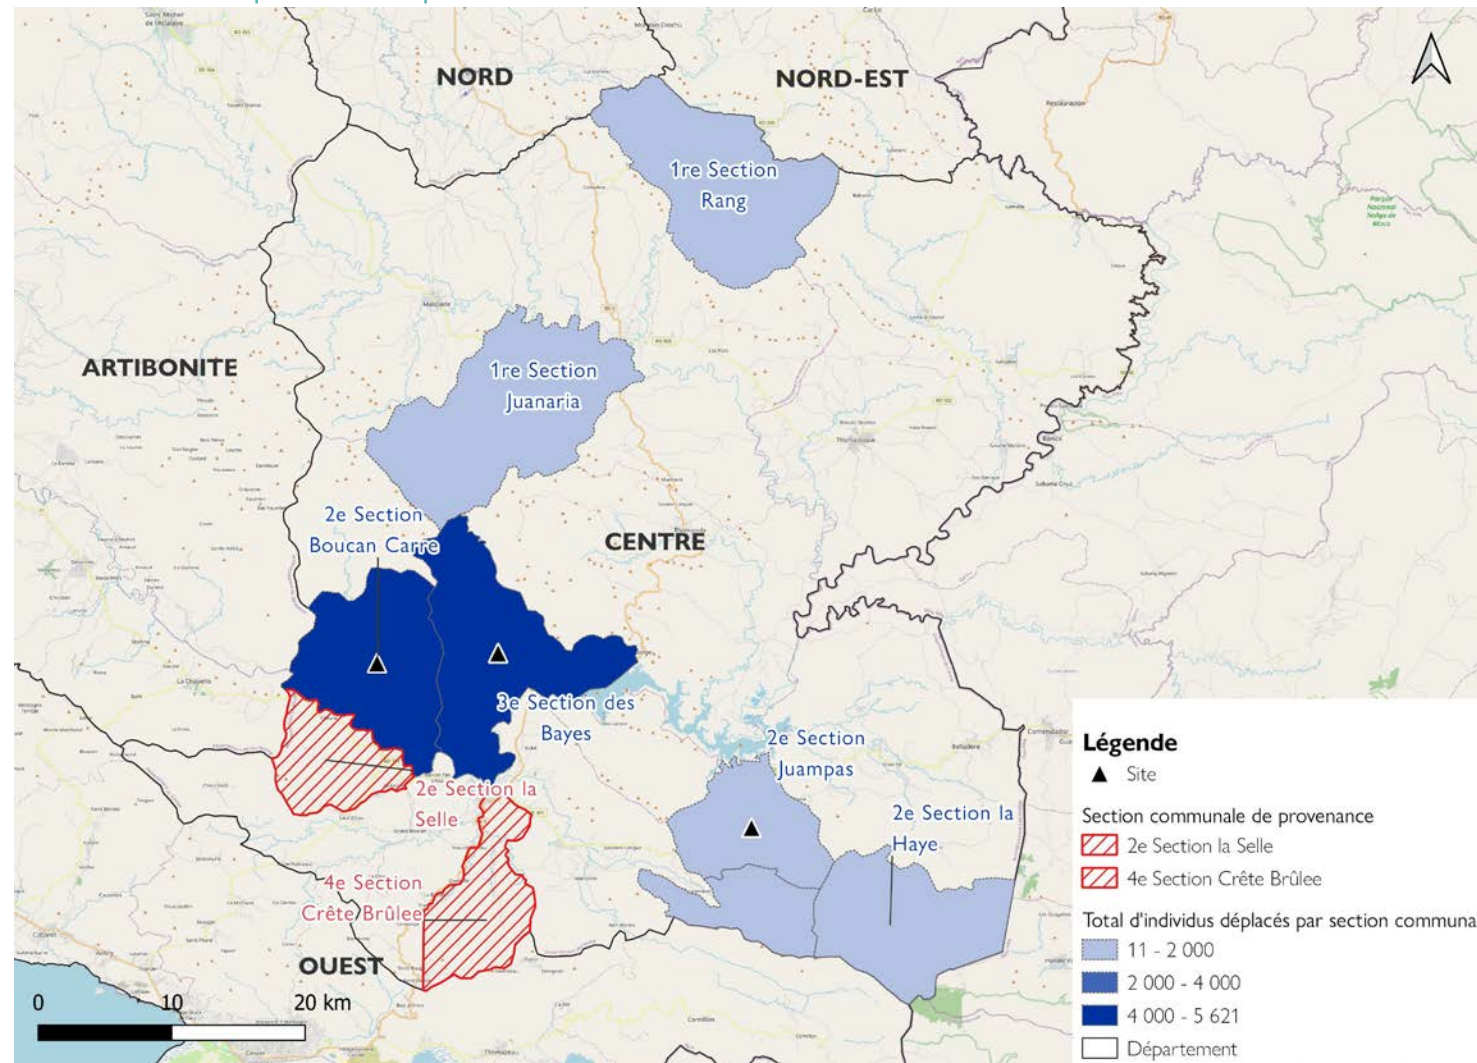

Lieux d'accueil des personnes déplacées

Démographie

- 8 Sites actifs**
- 3 135 Ménages déplacés**
- 10 026 Individus déplacés**

Méthodologie et résumé

Le suivi des urgences vise à recueillir des informations sur les mouvements importants et soudains de populations, ainsi que sur les situations d'urgence sécuritaires et climatiques. Les informations sont collectées par le biais d'entrevues avec des informateurs clés et par observation directe.

Ces informations ont été recueillies à la suite des attaques armées survenues le **22 septembre 2023 à Saut D'Eau**, dans la 2e section communale de La Selle, et le **25 septembre 2023 à Mirebalais**, dans la 4e section communale de Crête Brûlée, dans le département du Centre. Ces attaques ont affecté les habitants de plusieurs communes et ont entraîné la création de huit nouveaux sites. Les évaluations ont été menées auprès d'informateurs clés par téléphone. Les résultats indiquent que **10 026** personnes sont des personnes déplacées internes, réparties en **3 135** ménages. Parmi elles, **915** personnes vivent dans des sites, ce qui correspond à **252** ménages.

Cette carte n'est fournie qu'à titre d'illustration. Les représentations ainsi que l'utilisation des frontières et des noms géographiques sur cette carte peuvent comporter des erreurs et n'impliquent ni jugement sur le statut légal d'un territoire, ni reconnaissance ou acceptation officielles de ces frontières de la part de l'OIM.