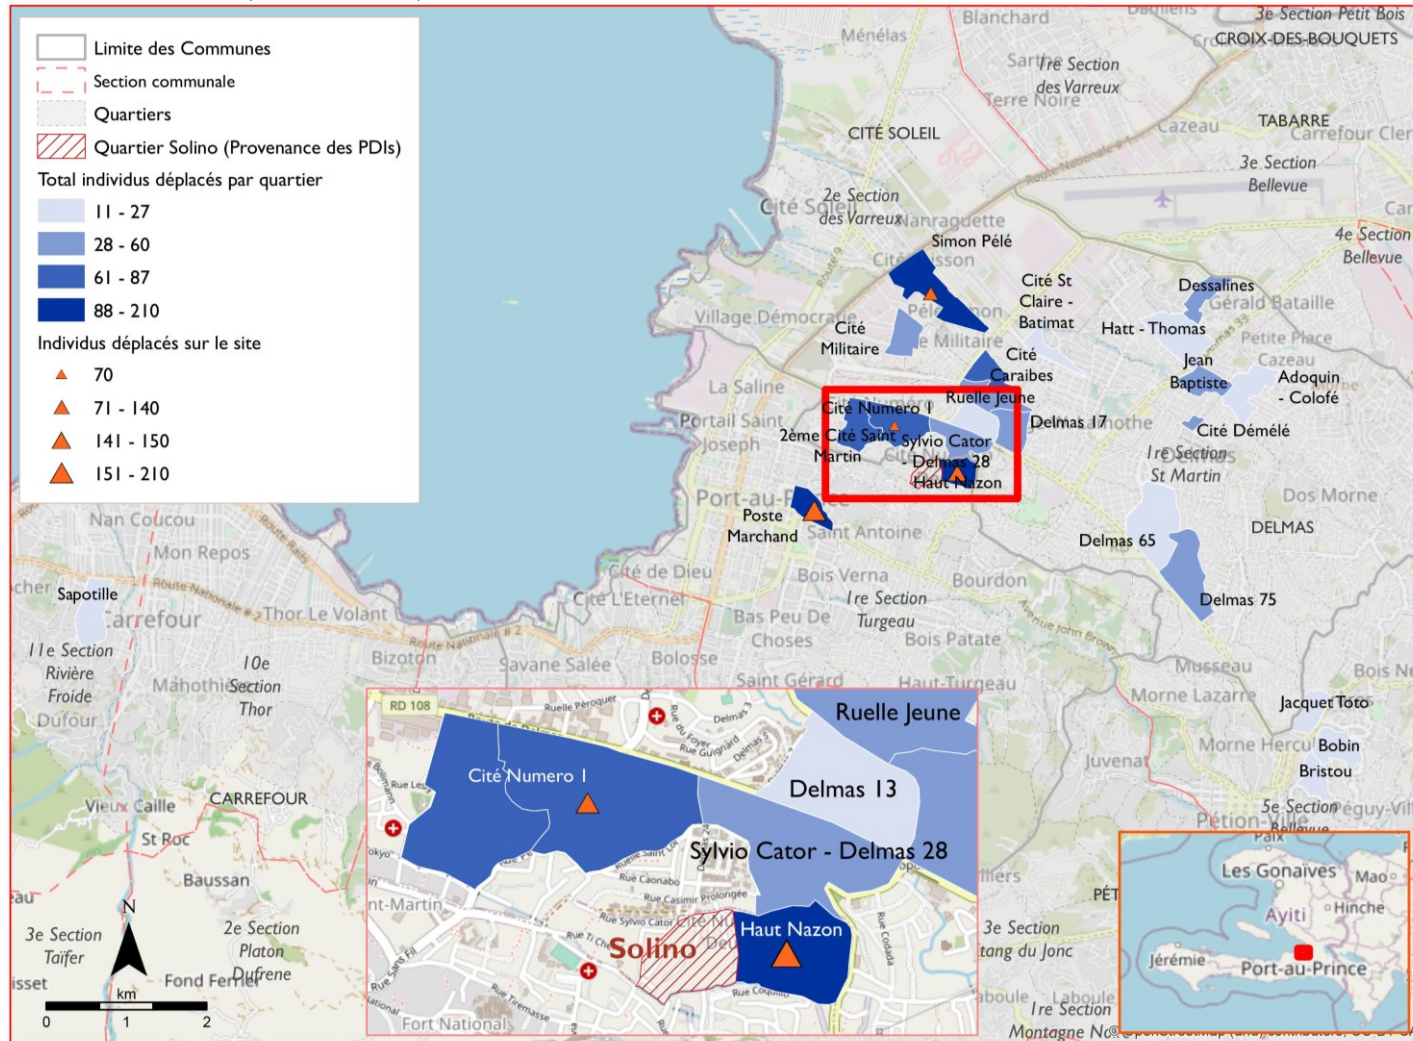

Lieux d'accueil des personnes déplacées

Résumé de l'événement

Le 6 septembre 2023, des violences liées à l'insécurité ont eu lieu dans le quartier de Solino dans la commune de Port-au-Prince (Département de l'Ouest).

En plus de pertes en vies humaines, ces violences ont provoqué un déplacement d'environ **299 ménages comprenant 1 305 individus**, qui se sont principalement réfugiés dans les quartiers de communes de Delmas (67%) et de Port-au-Prince (28%).

La majorité des PDIs (56%) se sont réfugiés dans des familles d'accueil et 44% dans **4 sites** (2 dans la commune de Port-au-Prince et 2 à de Delmas)

299 Ménages déplacés
1 305 Individus déplacés

735 personnes (182 ménages) en familles d'accueil (56%)
voir page 2 pour plus de détails

570 personnes (117 ménages) en sites (44%)
voir page 2 pour plus de détails

Type de lieu d'accueil par commune

Cette carte n'est fournie qu'à titre d'illustration. Les représentations ainsi que l'utilisation des frontières et des noms géographiques sur cette carte peuvent comporter des erreurs et n'impliquent ni jugement sur le statut légal d'un territoire, ni reconnaissance ou acceptation officielles de ses frontières de la part de l'OIM.