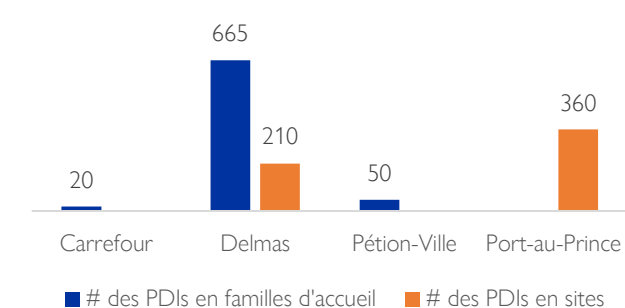

Lieux d'accueil des personnes déplacées

Résumé de l'événement

Le 6 septembre 2023, des violences liées à l'insécurité ont eu lieu dans le quartier de Solino dans la commune de Port-au-Prince (Département de l'Ouest).

En plus de pertes en vies humaines, ces violences ont provoqué un déplacement d'environ **299 ménages comprenant 1 305 individus**, qui se sont principalement réfugiés dans les quartiers de communes de Delmas (67%) et de Port-au-Prince (28%).

La majorité des PDIs (56%) se sont réfugiés dans des familles d'accueil et 44% dans **4 sites** (2 dans la commune de Port-au-Prince et 2 à de Delmas)

299 Ménages déplacés
1 305 Individus déplacés

735 personnes (182 ménages) en familles d'accueil (56%)
voir page 2 pour plus de détails

570 personnes (117 ménages) en sites (44%)
voir page 2 pour plus de détails

Type de lieu d'accueil par commune

Cette carte n'est fournie qu'à titre d'illustration. Les représentations ainsi que l'utilisation des frontières et des noms géographiques sur cette carte peuvent comporter des erreurs et n'impliquent ni jugement sur le statut légal d'un territoire, ni reconnaissance ou acceptation officielles de ses frontières de la part de l'OIM.