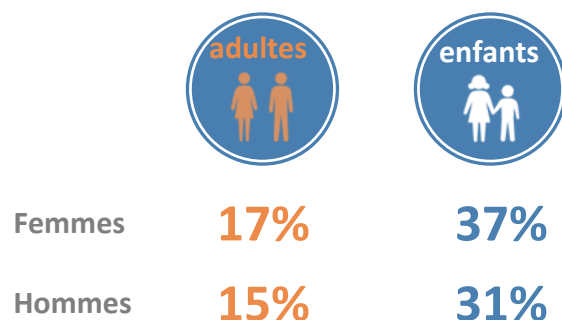

Depuis le 13 Mai 2017, la ville de Bangassou, dans le Sud-Est de la République Centrafricaine, connaît des violences et tensions provoquant le déplacement d'une partie de ses résidents. Afin de faciliter la réponse humanitaire, l'OIM a déployé sa Matrice de Suivi de Déplacement (DTM) le 20 Mai 2017. La collecte des données a été effectuée du 20 au 22 Mai 2017 dans 2 arrondissements de la ville de Bangassou. En date du 23 Mai 2017, l'OIM dispose des données pour **18 quartiers** de la ville de Bangassou. Ces 18 quartiers accueillent une population déplacée estimée à **16,137 individus**, composée de Personnes Déplacées Internes (PDIs), retournés de RCA, et retournés d'autres pays. Des données additionnelles, notamment sur les services disponibles dans les quartiers, sont en train d'être collectées et seront prochainement publiées dans d'autres tableaux de bord.

Profil démographique des ménages déplacés

Type de sites (individus)

Périodes de déplacement et de retour (individus)

Périodes de déplacement ou de retour	Personnes Déplacées Internes	Retournés de RCA	Retournés d'Autres Pays
2015	-	-	6
2016	-	-	3
2017	14,814	1,249	65
Total	14,814	1,249	74