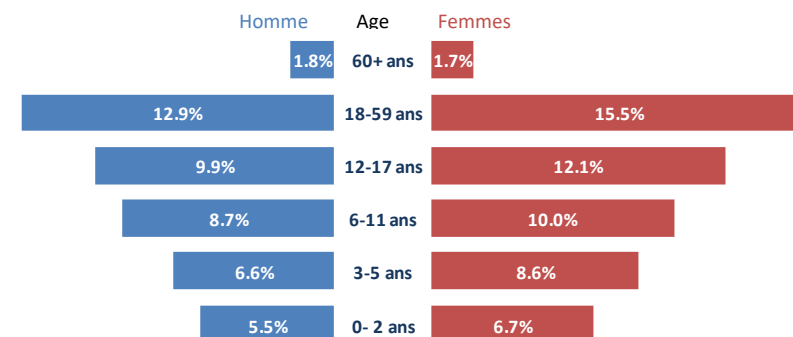

Depuis le 13 Mai 2017, la ville de Bangassou, dans le Sud-Est de la République Centrafricaine, connaît des violences et tensions provoquant le déplacement d'une partie de ses résidents. Afin de faciliter la réponse humanitaire, l'OIM a déployé sa Matrice de Suivi de Déplacement (DTM) le 20 Mai 2017. La collecte des données a été effectuée du 20 au 22 Mai 2017 dans 2 arrondissements de la ville de Bangassou. En date du 23 Mai 2017, l'OIM dispose des données pour **18 quartiers** de la ville de Bangassou. Ces 18 quartiers accueillent une population déplacée estimée à **16,137 individus**, composée de Personnes Déplacées Internes (PDIs), retournés de RCA, et retournés d'autres pays. Des données additionnelles, notamment sur les services disponibles dans les quartiers, sont en train d'être collectées et seront prochainement publiées dans d'autres tableaux de bord.

Profil démographique des ménages déplacés

Type de sites (individus)

Périodes de déplacement et de retour (individus)

Périodes de déplacement ou de retour	Personnes Déplacées Internes	Retournés de RCA	Retournés d'Autres Pays
2015	-	-	6
2016	-	-	3
2017	14,814	1,249	65
Total	14,814	1,249	74

99.94% des mouvements observés a Bangassou ont eu lieu en 2017.
Les retours observés en 2015 et 2016 représentent respectivement **0.04%** et **0.02%**.

Personnes Déplacées Internes (individus)

100% des PDIs l'ont été du fait du conflit