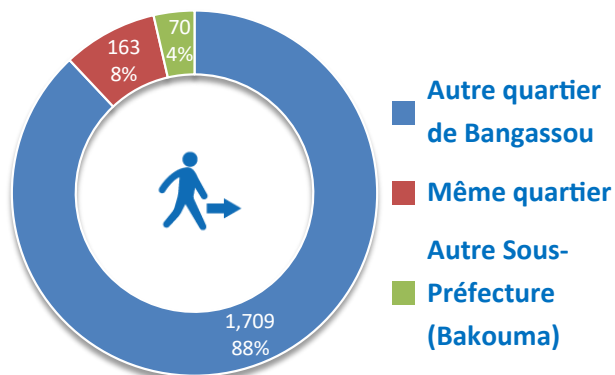

Personnes Déplacées Internes (individus)

100% des PDIs l'ont été du fait du conflit

Zone de provenance

Détails des autres quartiers

Nom du quartier d'origine	Individus
Tokoyo	1,058
Non précisé, 3ème arrondissement	220
Biakota	133
Mahamat-Pika	133
Mahamat-pika, Magamat-Doubha	79
Non précisé	75
Rounga, Mahama-Pika	11
Total	1,709