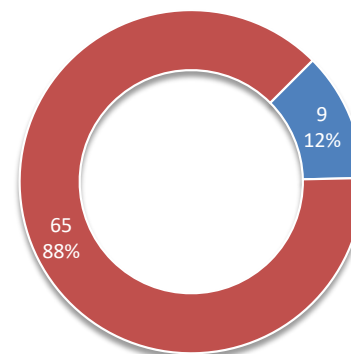

Depuis le 13 Mai 2017, la ville de Bangassou, dans le Sud-Est de la République Centrafricaine, connaît des violences et tensions provoquant le déplacement d'une partie de ses résidents. Afin de faciliter la réponse humanitaire, l'OIM a déployé sa Matrice de Suivi de Déplacement (DTM) le 20 Mai 2017. La collecte des données a été effectuée du 20 au 22 Mai 2017 dans 2 arrondissements de la ville de Bangassou. En date du 23 Mai 2017, l'OIM dispose des données pour **18 quartiers** de la ville de Bangassou. Ces 18 quartiers accueillent une population déplacée estimée à **16,137 individus**, composée de Personnes Déplacées Internes (PDIs), retournés de RCA, et retournés d'autres pays. Des données additionnelles, notamment sur les services disponibles dans les quartiers, sont en train d'être collectées et seront prochainement publiées dans d'autres tableaux de bord.

99.94% des mouvements observés a Bangassou ont eu lieu en 2017.
Les retours observés en 2015 et 2016 représentent respectivement **0.04%** et **0.02%**.

Personnes Déplacées Internes (individus)

100% des PDIs l'ont été du fait du conflit

Zone de provenance

Détails des autres quartiers

Nom du quartier d'origine	Individus
Tokoyo	1,058
Non précisé, 3ème arrondissement	220
Biakota	133
Mahamat-Pika	133
Mahamat-pika, Magamat-Doubha	79
Non précisé	75
Rounga, Mahama-Pika	11
Total	1,709

Retournés d'Autres Pays (individus)

100% des retournés d'autres pays sont rentrés de la République Démocratique du Congo

Retournés de RCA (individus)

100% des retournés de RCA sont rentrés en 2017

Sous-Préfecture de déplacement