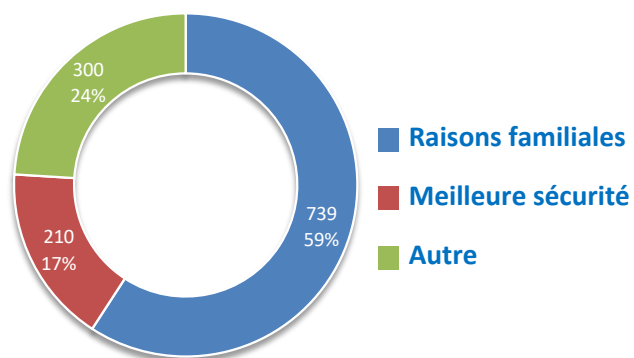

Raisons de retour