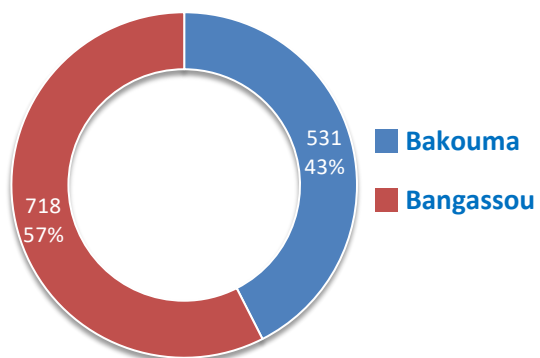

Depuis le 13 Mai 2017, la ville de Bangassou, dans le Sud-Est de la République Centrafricaine, connaît des violences et tensions provoquant le déplacement d'une partie de ses résidents. Afin de faciliter la réponse humanitaire, l'OIM a déployé sa Matrice de Suivi de Déplacement (DTM) le 20 Mai 2017. La collecte des données a été effectuée du 20 au 22 Mai 2017 dans 2 arrondissements de la ville de Bangassou. En date du 23 Mai 2017, l'OIM dispose des données pour **18 quartiers** de la ville de Bangassou. Ces 18 quartiers accueillent une population déplacée estimée à **16,137 individus**, composée de Personnes Déplacées Internes (PDIs), retournés de RCA, et retournés d'autres pays. Des données additionnelles, notamment sur les services disponibles dans les quartiers, sont en train d'être collectées et seront prochainement publiées dans d'autres tableaux de bord.

Zone de provenance

Détails des autres quartiers

Nom du quartier d'origine	Individus
Tokoyo	1,058
Non précisé, 3ème arrondissement	220
Biakota	133
Mahamat-Pika	133
Mahamat-pika, Magamat-Doubha	79
Non précisé	75
Rounga, Mahama-Pika	11
Total	1,709

Retournés d'Autres Pays (individus)

100% des retournés d'autres pays sont rentrés de la République Démocratique du Congo

Retournés de RCA (individus)

100% des retournés de RCA sont rentrés en 2017

Sous-Préfecture de déplacement

1,844 personnes sont parties des 18 quartiers évalués

100% de ces personnes ont quitté leur quartier en 2017