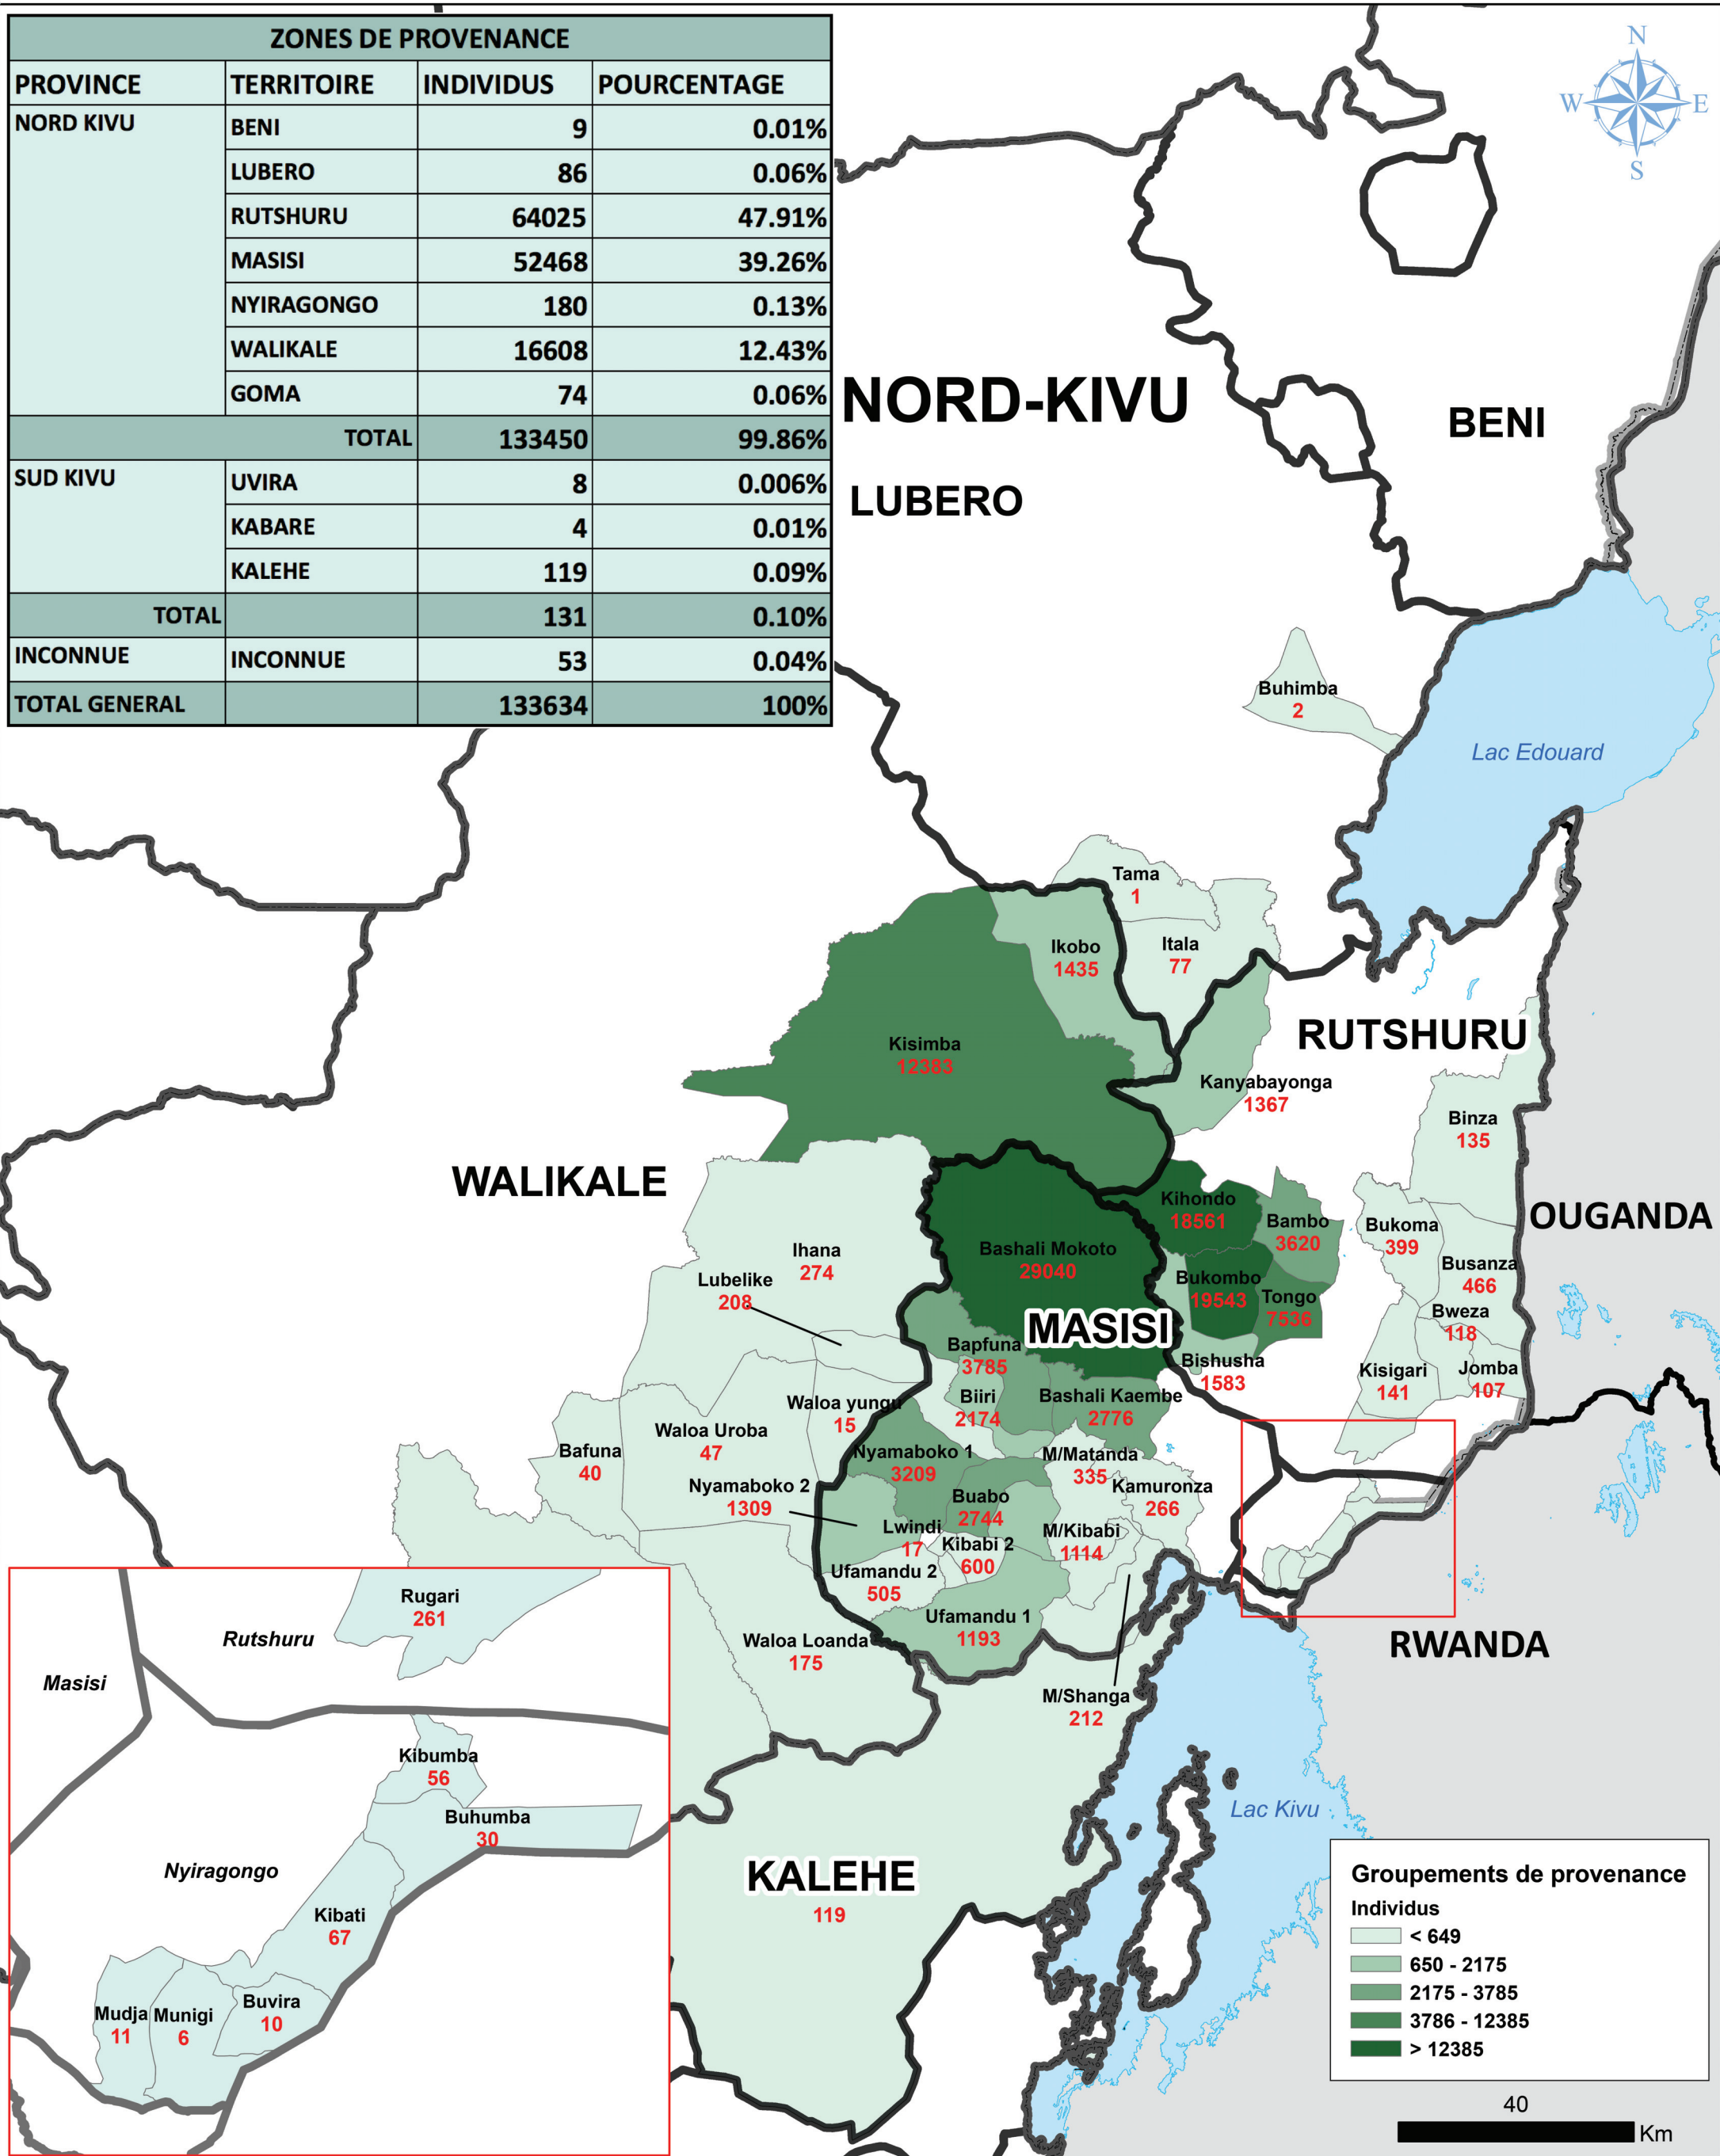

REPUBLIQUE DEMOCRATIQUE DU CONGO PROVINCE DU NORD-KIVU

Zones de provenance* des personnes vivant dans les sites de déplacement au 25 Mars 2018

ZONES DE PROVENANCE			
PROVINCE	TERRITOIRE	INDIVIDUS	POURCENTAGE
NORD KIVU	BENI	9	0.01%
	LUBERO	86	0.06%
	RUTSHURU	64025	47.91%
	MASISI	52468	39.26%
	NYIRAGONGO	180	0.13%
	WALIKALE	16608	12.43%
	GOMA	74	0.06%
TOTAL		133450	99.86%
SUD KIVU	UVIRA	8	0.006%
	KABARE	4	0.01%
	KALEHE	119	0.09%
TOTAL		131	0.10%
INCONNUE	INCONNUE	53	0.04%
TOTAL GENERAL		133634	100%

*Zone de provenance se réfère à l'endroit où la personne se retrouvait avant son arrivée dans le site.