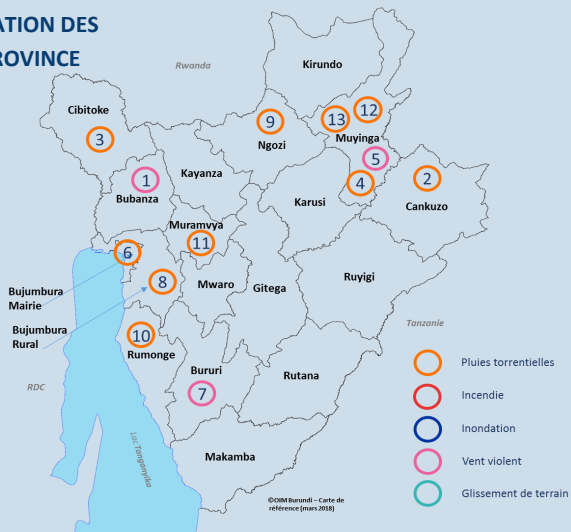

**CARTE DE LOCALISATION DES URGENCES PAR PROVINCE**

**8.117** Personnes affectées

**258** Personnes déplacées

**URGENCES**

**Pluies torrentielles**

**7.900** Personnes affectées

**236** Personnes déplacées

**Vents violents**