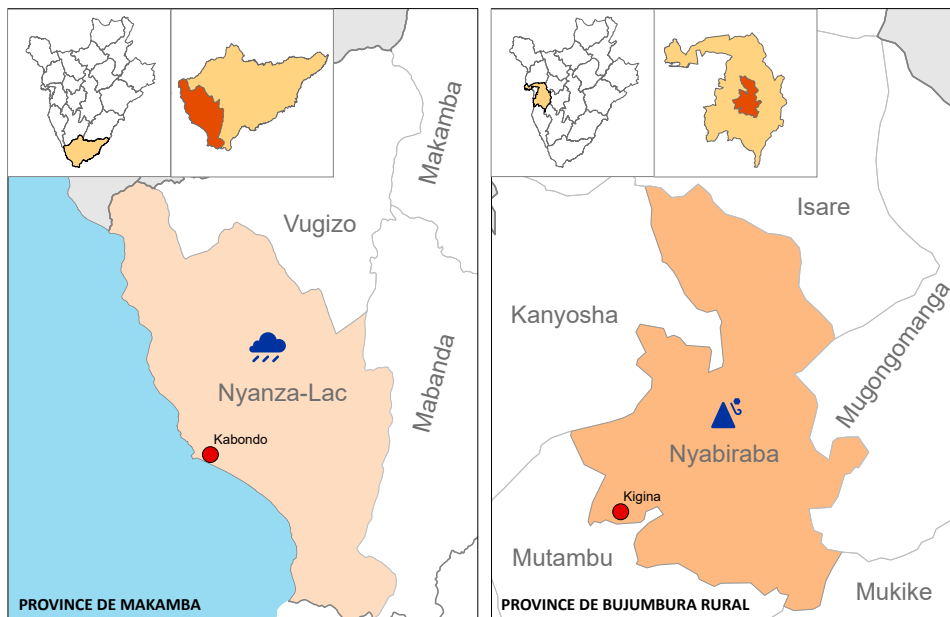

DTM

MATRICE DE SUIVI DES DÉPLACEMENTS

BURUNDI

SUIVI DES URGENCES #33

7 - 13 MAI 2023

411 Personnes affectées

dont:

350 Personnes déplacées

Répartition des personnes affectées/déplacées par type d'urgence

Types d'urgence	Personnes affectées	Personnes déplacées
Glissement de terrain	287	287
Pluie torrentielle	124	63
Total	411	350

Répartition des personnes affectées/déplacées par sexe

Individus affectés		Individus déplacés	
Femmes	Hommes	Femmes	Hommes
221	190	192	158

Vulnérabilités des personnes déplacées

Femmes enceintes et/ou allaitantes	8
Femme seule chef de ménage	1

CARTE DE LOCALISATION DES URGENCES PAR PROVINCE

© OIM Burundi - Carte de référence (mai 2023)

Légende

- Frontière communale
- Colline
- Pluie torrentielle
- Glissement de terrain
- Personnes affectées par commune (1 - 130)
- Personnes affectées par commune (131 - 287)