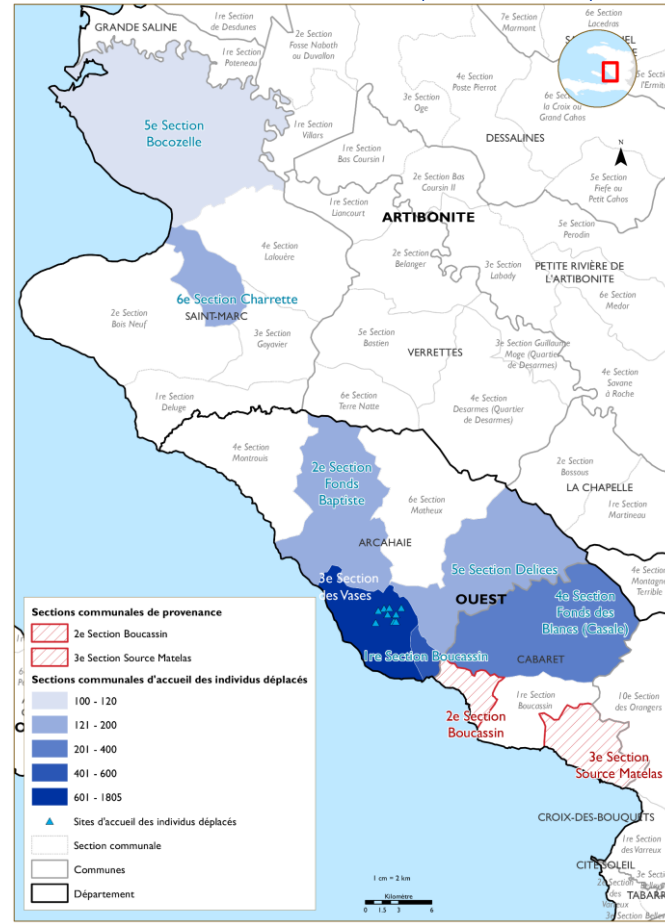

Provenances et lieux d'accueil des personnes déplacées

La citation suivante est requise lors de l'utilisation des données et informations incluses dans ce rapport : « Organisation Internationale pour les Migrations (OIM), avril 2023, Suivi des urgences N°12 à Cabaret. OIM, Haïti » Pour plus d'informations sur les termes et conditions des rapports et des produits d'informations DTM, veuillez consulter : <https://dtm.iom.int/terms-and-conditions>