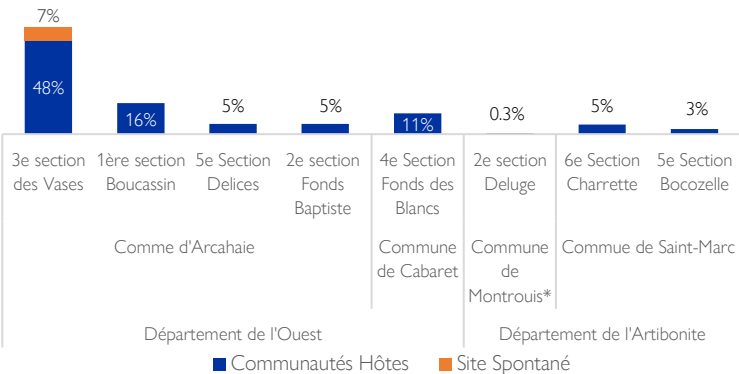

Méthodologie

Évaluation menée sur le terrain

Évaluation menée auprès d'informateurs clés par téléphone

Limites

Les informations présentées dans ce tableau de bord peuvent ne pas représenter tous les déplacements causés par l'incident. En effet, il est possible qu'il y ait des déplacements causés par cet incident mais qui n'ont pas été détectés par les informateurs clés. En cas de remontée de nouvelles informations sur d'autres déplacements importants liés à cet incident, des mises à jour peuvent être effectuées.

Par ailleurs, il est important de considérer que les chiffres sont des estimations et non pas de données issues d'un comptage ou enregistrement des ménages déplacés.