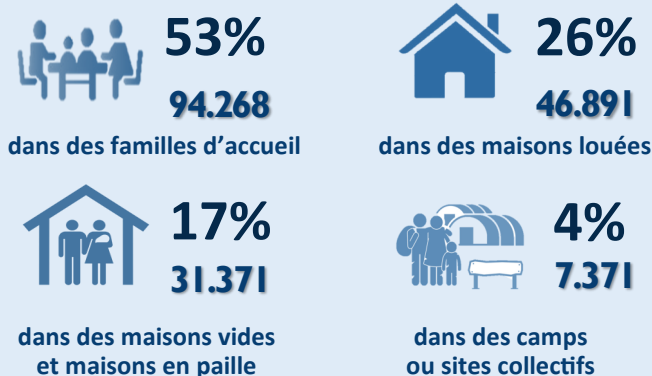

TYPES D'HÉBERGEMENT