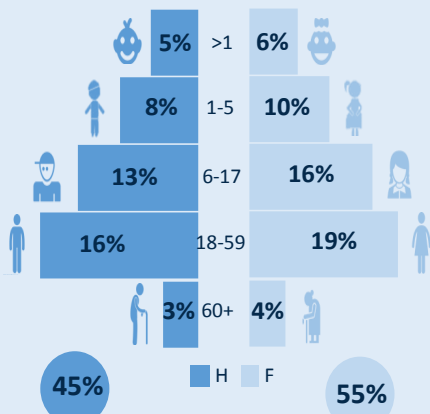

DTM

MATRICE DE SUIVI DES DÉPLACEMENTS

BURUNDI DECEMBRE 2017

179.901 PDI

40.272 Ménages Déplacés

DÉMOGRAPHIQUE DES PDI