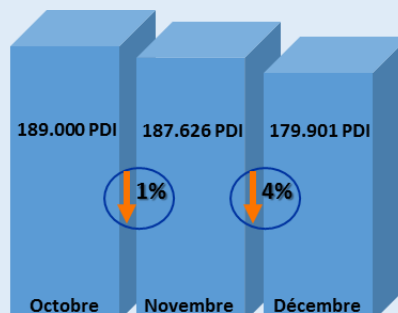

TENDANCES DE DÉPLACEMENT