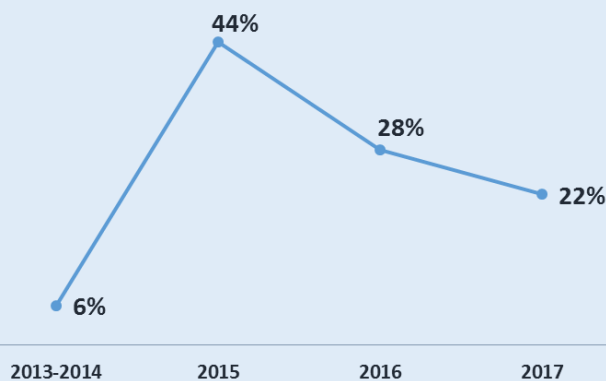

PÉRIODES DE DÉPLACEMENT*