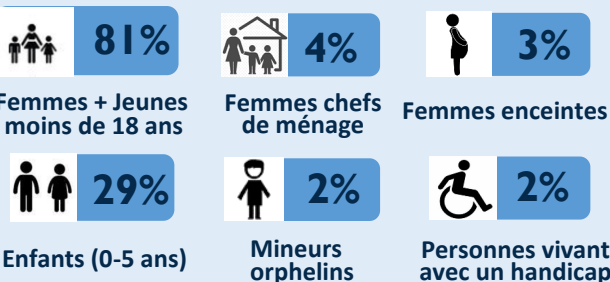

GROUPES PARTICULIÈREMENT VULNÉRABLES