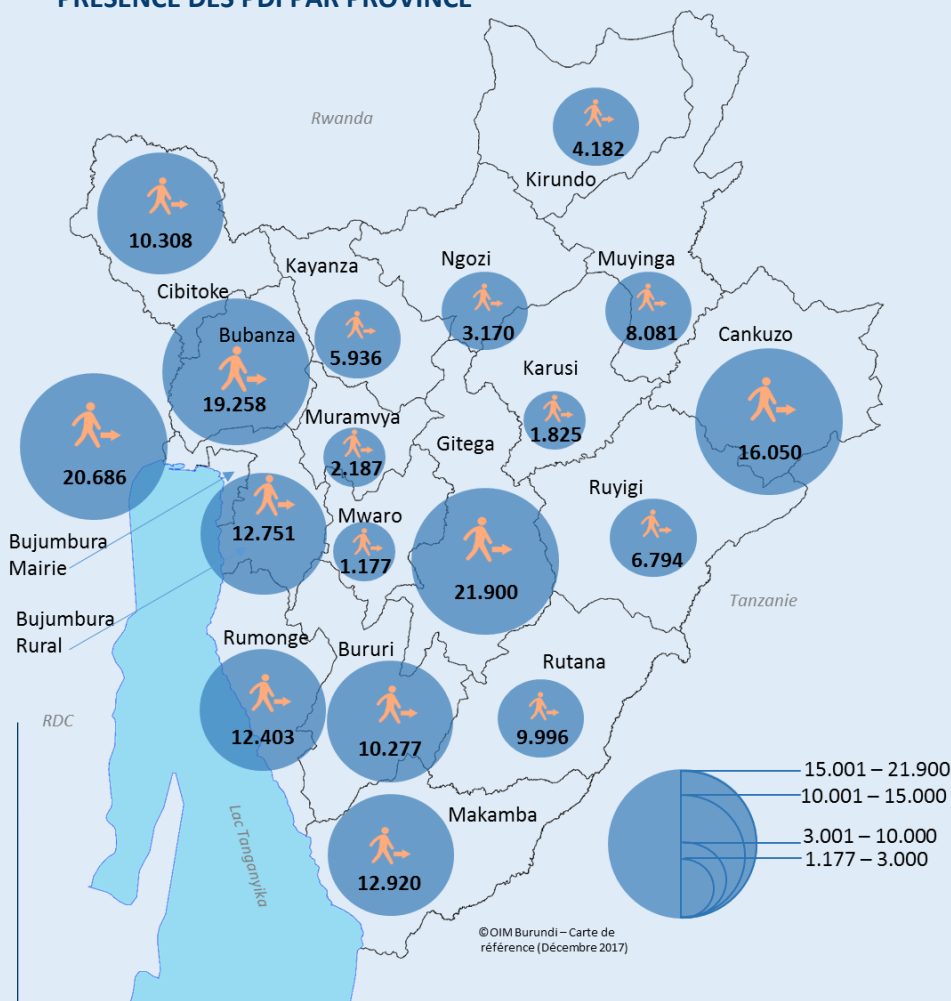

PRÉSENCE DES PDI PAR PROVINCE