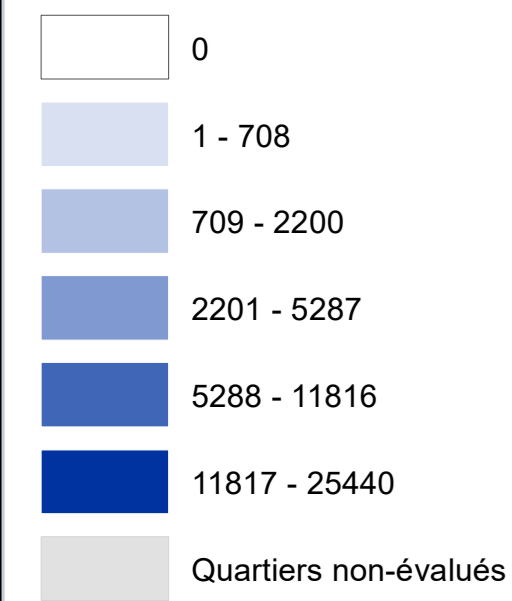

SITUATION DE DÉPLACEMENTS DANS LA ZMPP AU 23 NOVEMBRE 2022

Personnes Déplacées Internes (PDI) vivant en communautés hotes et dans les sites

Légende

Total individus vivants dans les CH/Sites par Quartier

Proportion des PDI par type de lieu d'accueil par Quartier

Limites Administratives