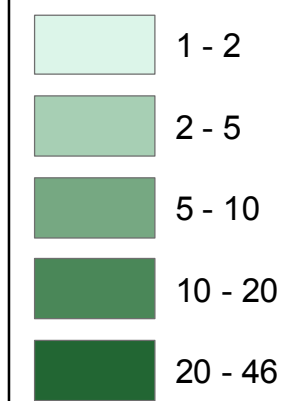

**Leyenda**

● Sitios activos Round 2 DTM

**Numero de Sitios por Cantón**

Sources : IOM, USGS, WorldPop  
 Este mapa es sólo para fines ilustrativos.  
 Los nombres y las fronteras en este mapa no constituyen  
 reconocimiento o aceptación por parte de la OIM.  
[www.iom.int](http://www.iom.int) / [dmsupport@iom.int](mailto:dmsupport@iom.int)

1:557,418

1 cm = 6 km

**Terremoto 16 Abril | ECUADOR I O M**

Provincias afectadas / 25 Mayo 2016

**Sitios activos Ronda 2 DTM**

Cantón	Número Sitios	Número Individuos
BOLIVAR	3	384
CHONE	8	726
EL CARMEN	1	192
JAMA	20	1903
JARAMIJO	5	960
LA CONCORDIA	1	60
MANTA	14	2802
MONTECRISTI	2	84
MUISNE	46	4671
PEDERNALES	13	2255
PORTOVIEJO	10	2630
ROCAFUERTE	5	199
SAN VICENTE	9	2123
SANTO DOMINGO	2	282
SUCRE	4	731
TOSAGUA	4	407
<b>Total</b>	<b>147</b>	<b>20409</b>