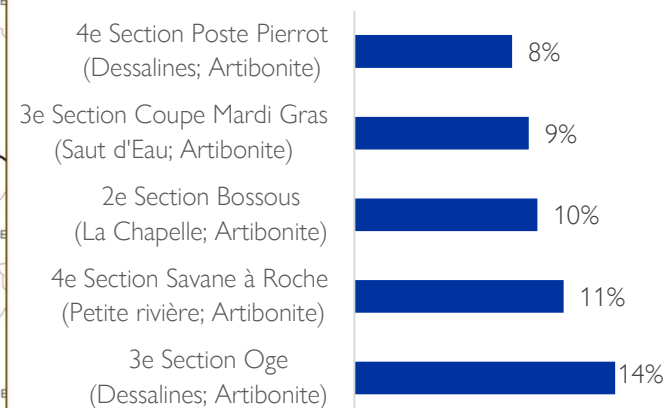

Le suivi des urgences a pour but de recueillir des informations sur les mouvements importants et soudains de populations, ainsi que sur des urgences sécuritaires et climatiques. Les informations sont collectées à travers des entretiens avec des informateurs clés ou des observations directes. Ce tableau de bord présente des informations sur **des déplacements des populations survenus entre septembre et novembre 2022 dans les départements de l'Artibonite et du Centre, suite aux attaques armées.**

1 248 Ménages déplacés

5 475 Individus déplacés

97% des PDIs sont accueillies dans les communautés hôtes de 21 sections communales (voir le tableau sur la page 2 pour plus de détails)

Principales sections communales d'accueil