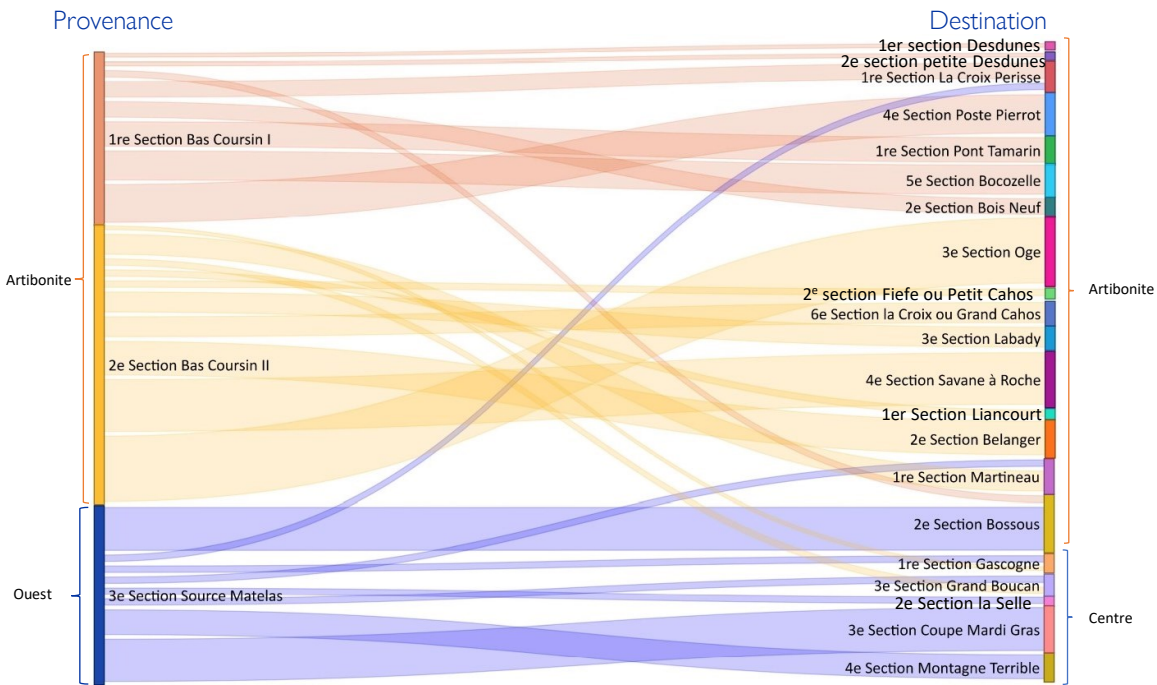

1 248 Ménages déplacés

5 475 Individus déplacés

97% des PDIs sont accueillies dans les communautés hôtes de 21 sections communales (voir le tableau sur la page 2 pour plus de détails)

Principales sections communales d'accueil

Sections communales de provenance

Principaux besoins rapportés

Cette carte n'est fournie qu'à titre d'illustration. Les représentations ainsi que l'utilisation des frontières et des noms géographiques sur cette carte peuvent comporter des erreurs et n'impliquent ni jugement sur le statut légal d'un territoire, ni reconnaissance ou acceptation officielles de ces frontières de la part de l'OIM.

Sections communales de provenance et destination

Dates d'arrivée aux lieux d'accueil

Populations déplacées par section communale d'accueil

Département	Commune	Section communale	# de ménages déplacés accueillis	# d'individus déplacés accueillis
Artibonite	Desdunes	1re Section de Desdunes	6	20
		3e Section Oge	187	748
		4e Section Poste Pierrot	113	452
	Dessalines	5e Section Fiefe ou Petit Cahos	15	60
		6e Section la Croix ou Grand Cahos	60	240
		3e Section Labady		
	Gonaïves	1re Section Pont Tamarin	50	250
	La Chapelle	1re Section Martineau	61	230
		2e Section Bossous	126	525
	L'Estère	1re Section La Croix Perisse	36	180
		2e Section Petite Desdunes	5	20
	Petite Rivière de l'Artibonite	3e Section Labady	50	200
		4e Section Savane à Roche	120	600
	Saint-Marc	2e Section Bois Neuf	30	150
5e Section Bocozele		70	350	
Verrettes	1re Section Liancourt	14	70	
	2e Section Belanger	100	400	
Centre	Mirebalais	1re Section Gascogne	20	80
		3e Section Grand Boucan	25	100
	Saut d'Eau	2e Section la Selle	10	50
		3e Section Coupe Mardi Gras	100	500
		4e Section Montagne Terrible	50	250
Total des populations déplacées			1 248	5 475