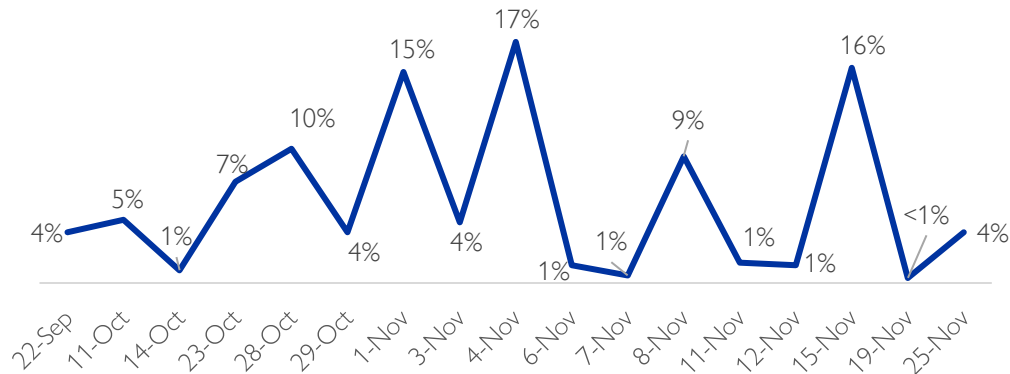

Populations déplacées par section communale d'accueil

Département	Commune	Section communale	# de ménages déplacés accueillis	# d'individus déplacés accueillis
Artibonite	Desdunes	1re Section de Desdunes	6	20
		3e Section Oge	187	748
		4e Section Poste Pierrot	113	452
	Dessalines	5e Section Fiefe ou Petit Cahos	15	60
		6e Section la Croix ou Grand Cahos	60	240
		3e Section Labady		
	Gonaïves	1re Section Pont Tamarin	50	250
	La Chapelle	1re Section Martineau	61	230
		2e Section Bossous	126	525
	L'Estère	1re Section La Croix Perisse	36	180
		2e Section Petite Desdunes	5	20
	Petite Rivière de l'Artibonite	3e Section Labady	50	200
		4e Section Savane à Roche	120	600
	Saint-Marc	2e Section Bois Neuf	30	150
5e Section Bocozele		70	350	
Verrettes	1re Section Liancourt	14	70	
	2e Section Belanger	100	400	
Centre	Mirebalais	1re Section Gascogne	20	80
		3e Section Grand Boucan	25	100
	Saut d'Eau	2e Section la Selle	10	50
		3e Section Coupe Mardi Gras	100	500
		4e Section Montagne Terrible	50	250
Total des populations déplacées			1 248	5 475