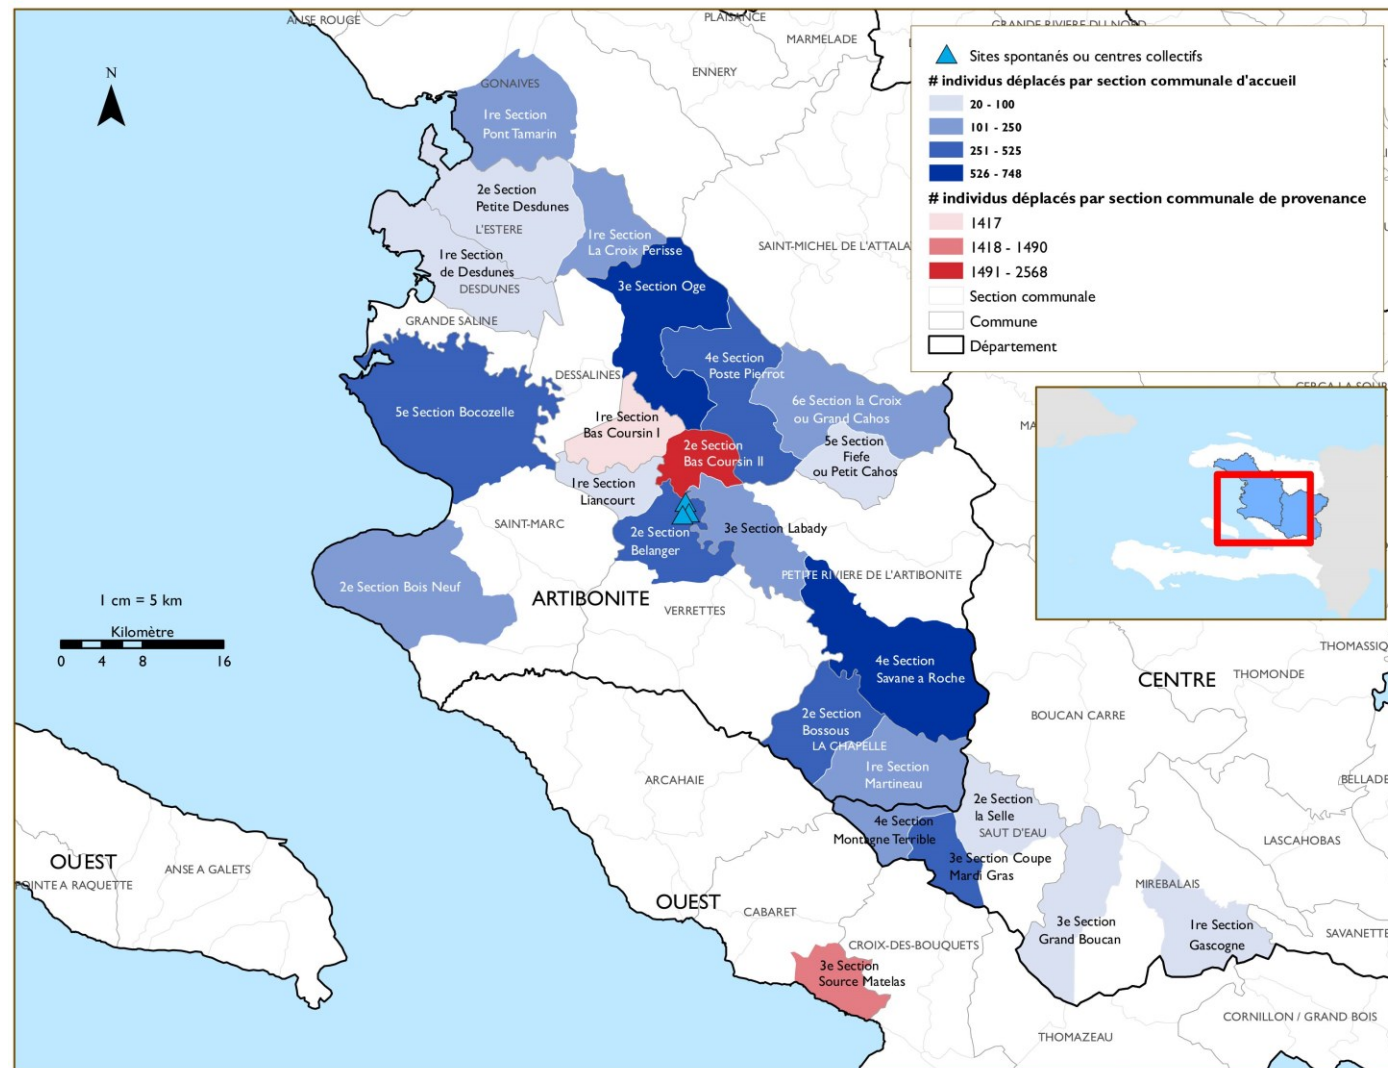

Cette carte n'est fournie qu'à titre d'illustration. Les représentations ainsi que l'utilisation des frontières et des noms géographiques sur cette carte peuvent comporter des erreurs et n'impliquent ni jugement sur le statut légal d'un territoire, ni reconnaissance ou acceptation officielles de ces frontières de la part de l'OIM.