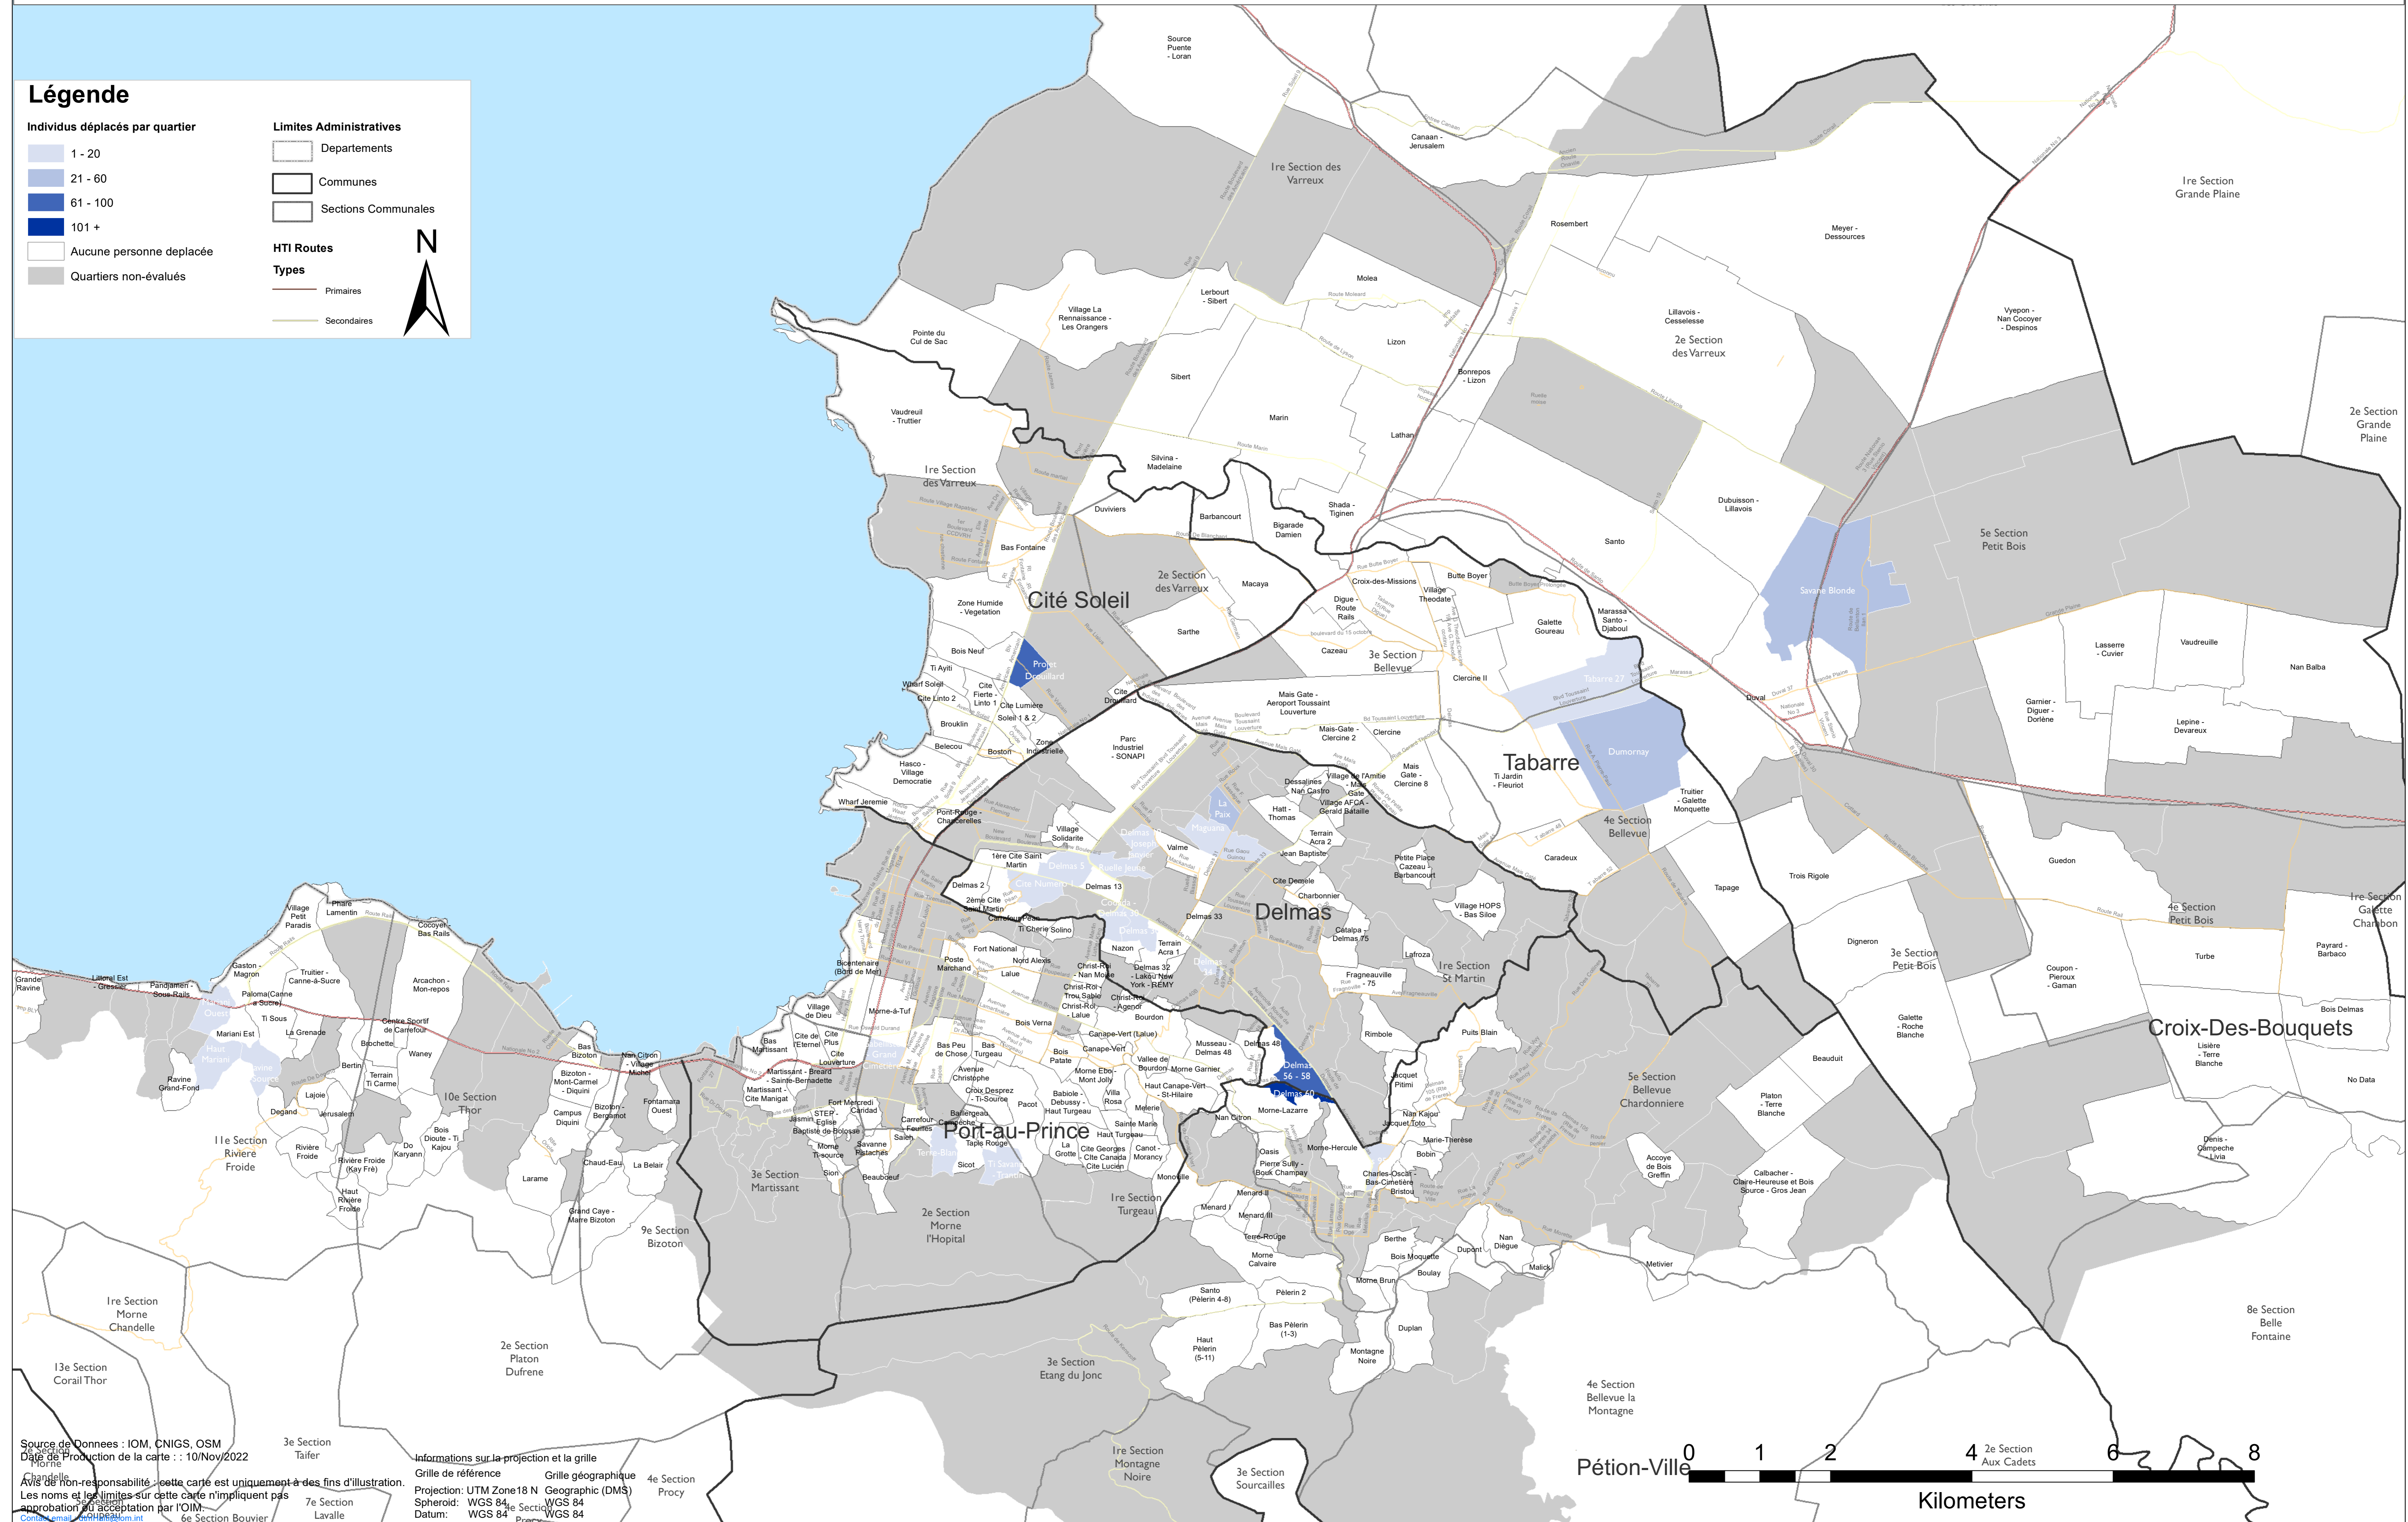

SYSTÈME D'ALERTE PRÉCOCE POUR LES DÉPLACEMENTS

Nouvelles arrivées de PDI – Zone métropolitaine de Port-au-Prince – 22 au 28 Octobre 2022

Légende

Individus déplacés par quartier

- 1 - 20
- 21 - 60
- 61 - 100
- 101 +
- Aucune personne déplacée
- Quartiers non-évalués

Limites Administratives

- Departements
- Communes
- Sections Communales

HTI Routes

Types

- Primaires
- Secondaires

Source de Données : IOM, CNIGS, OSM
Date de Production de la carte : 10/Nov/2022

Informations sur la projection et la grille
Grille de référence : UTM Zone 18 N
Grille géographique : Geographic (DMS)
Projection: UTM Zone 18 N
Spheroid: WGS 84
Datum: WGS 84

Avis de non-responsabilité : cette carte est uniquement à des fins d'illustration. Les noms et les limites sur cette carte n'impliquent pas l'approbation ou l'acceptation par l'IOM.