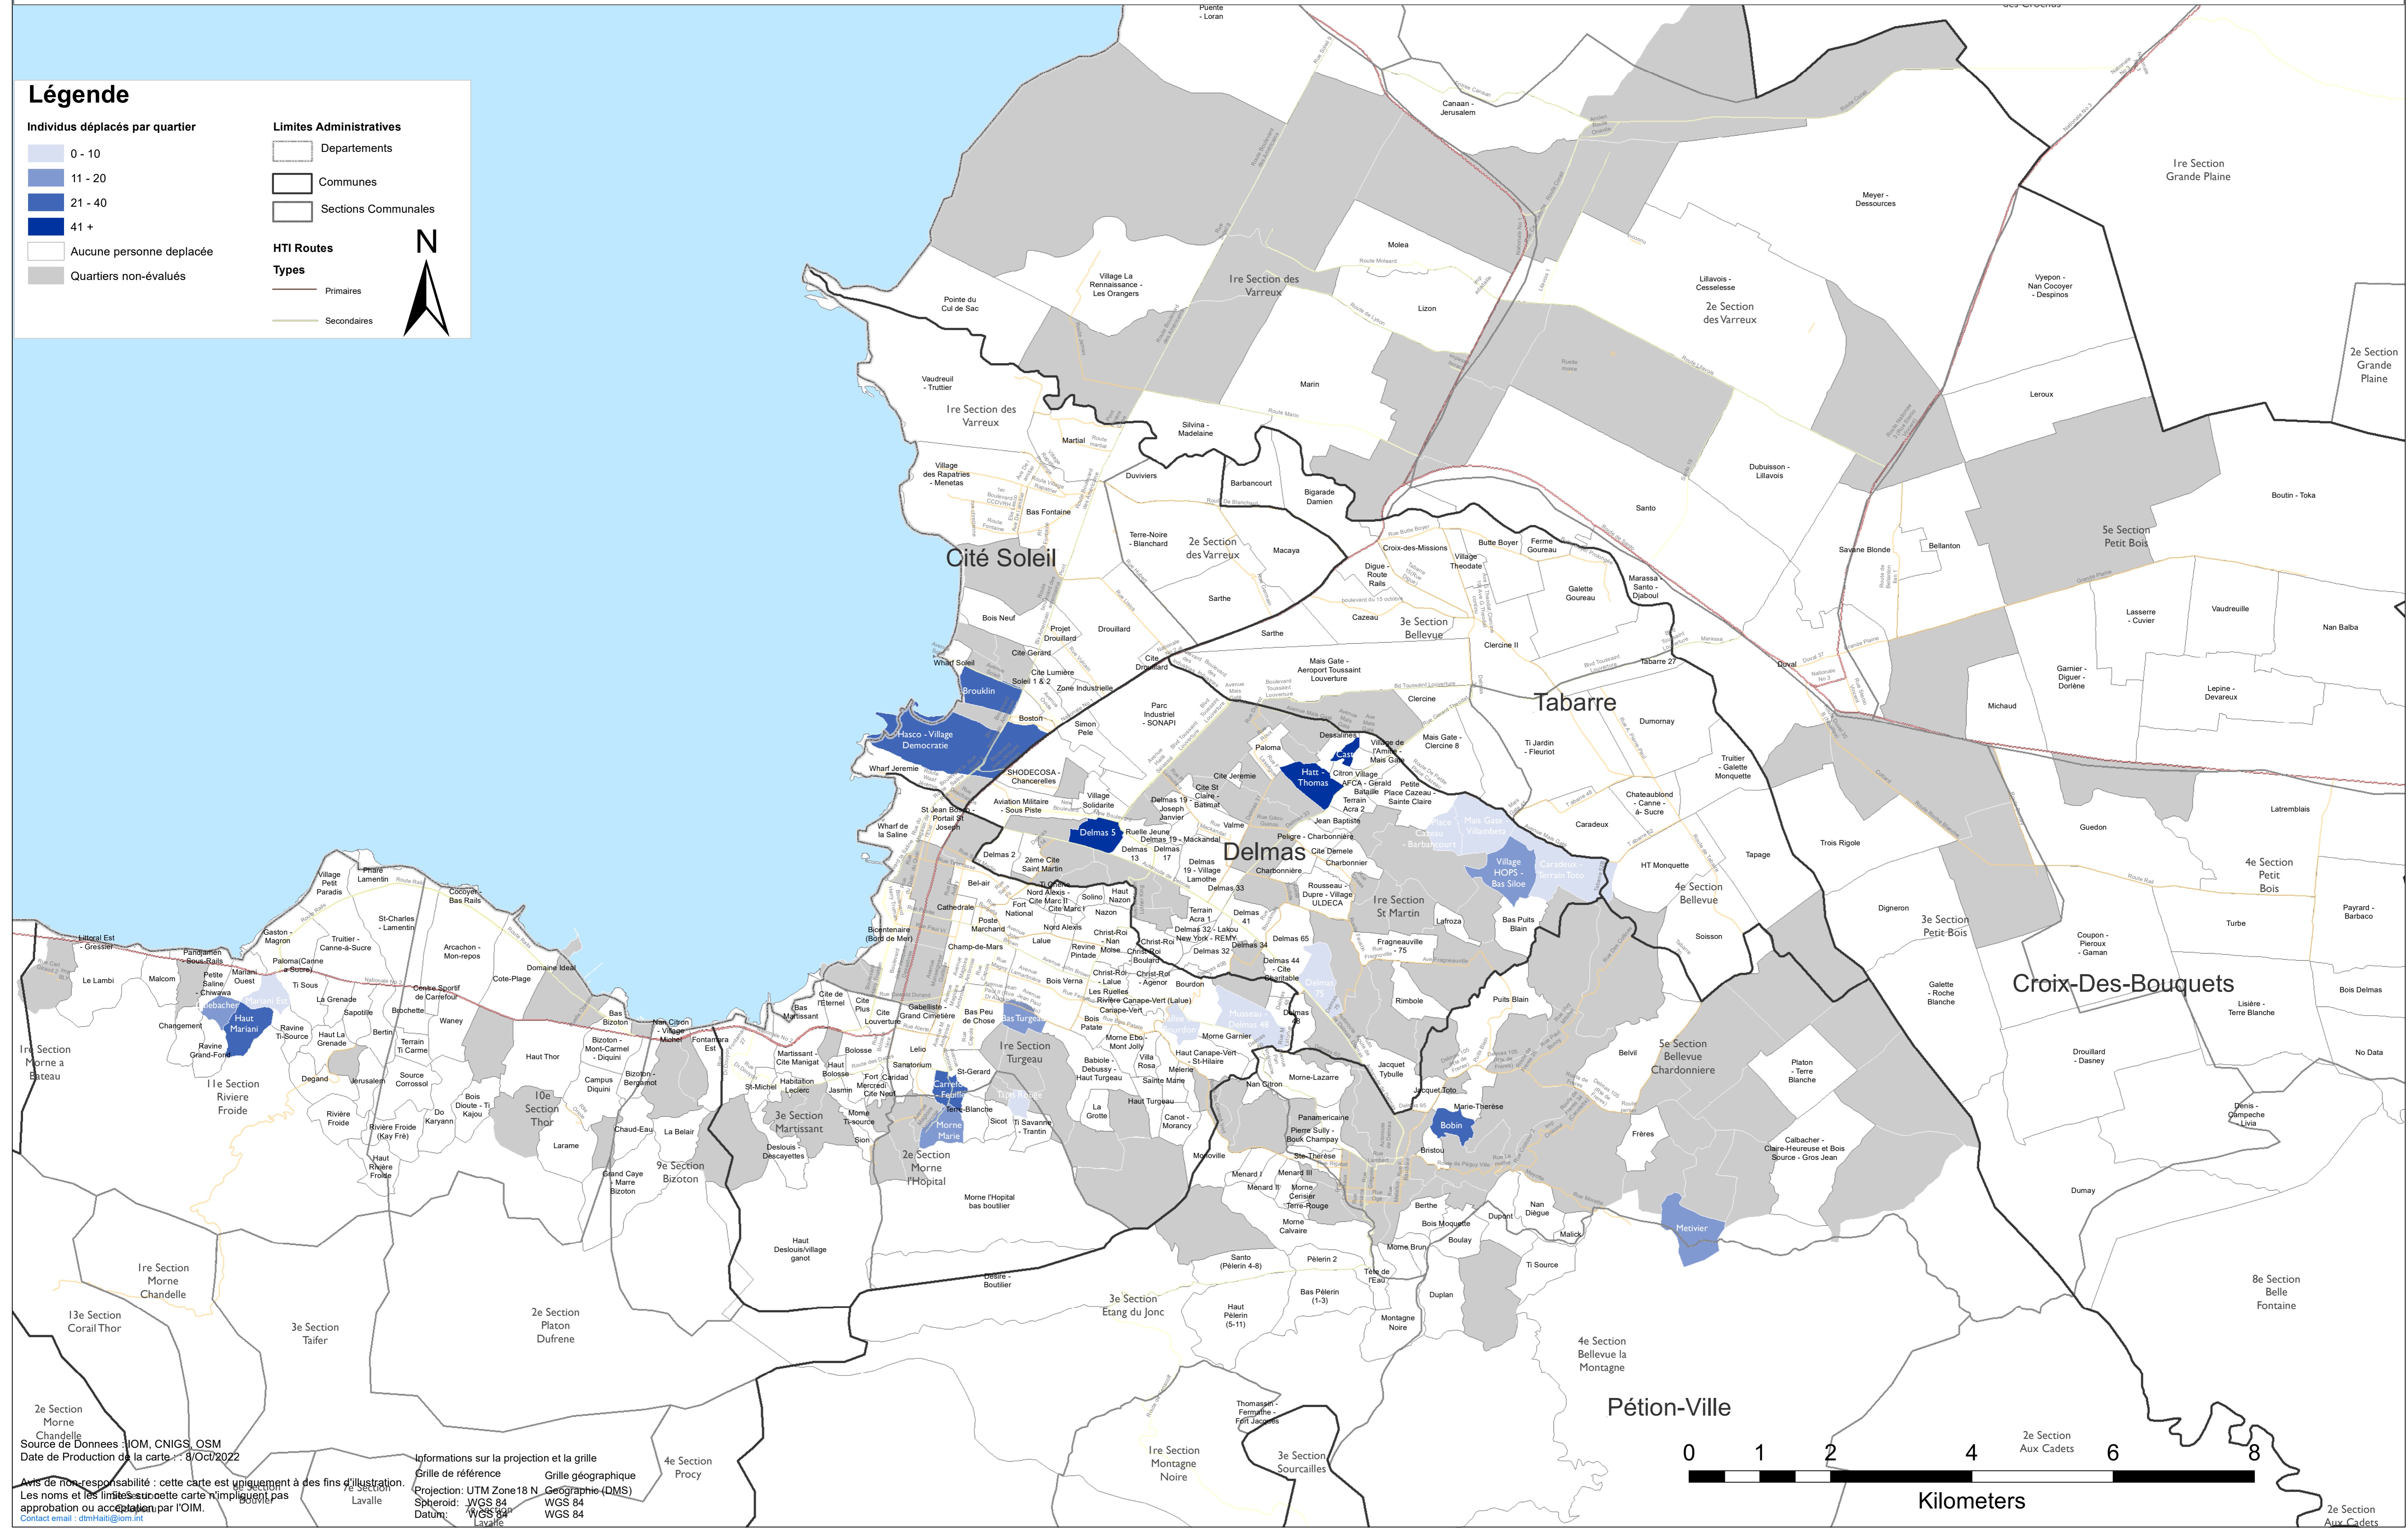

SYSTÈME D'ALERTE PRÉCOCE POUR LES DÉPLACEMENTS

Nouvelles arrivées de PDI – Zone métropolitaine de Port-au-Prince – 24 au 30 Septembre 2022

Légende

Individus déplacés par quartier

- 0 - 10
- 11 - 20
- 21 - 40
- 41 +
- Aucune personne déplacée
- Quartiers non-évalués

Limites Administratives

- Departements
- Communes
- Sections Communales

HTI Routes

Types

- Primaires
- Secondaires

Source de Données: IOM, CNIGS, OSM
Date de Production de la carte: 8/Oct/2022

Avis de non-responsabilité : cette carte est uniquement à des fins d'illustration. Les noms et les limites sur cette carte n'impliquent pas l'approbation ou l'accueil par l'IOM.

Informations sur la projection et la grille
Grille de référence
Projection: UTM Zone18 N
Spheroïd: WGS 84
Datum: WGS 84

Grille géographique
Geographie (DMS)
WGS 84
WGS 84

2e Section Aux Cadets