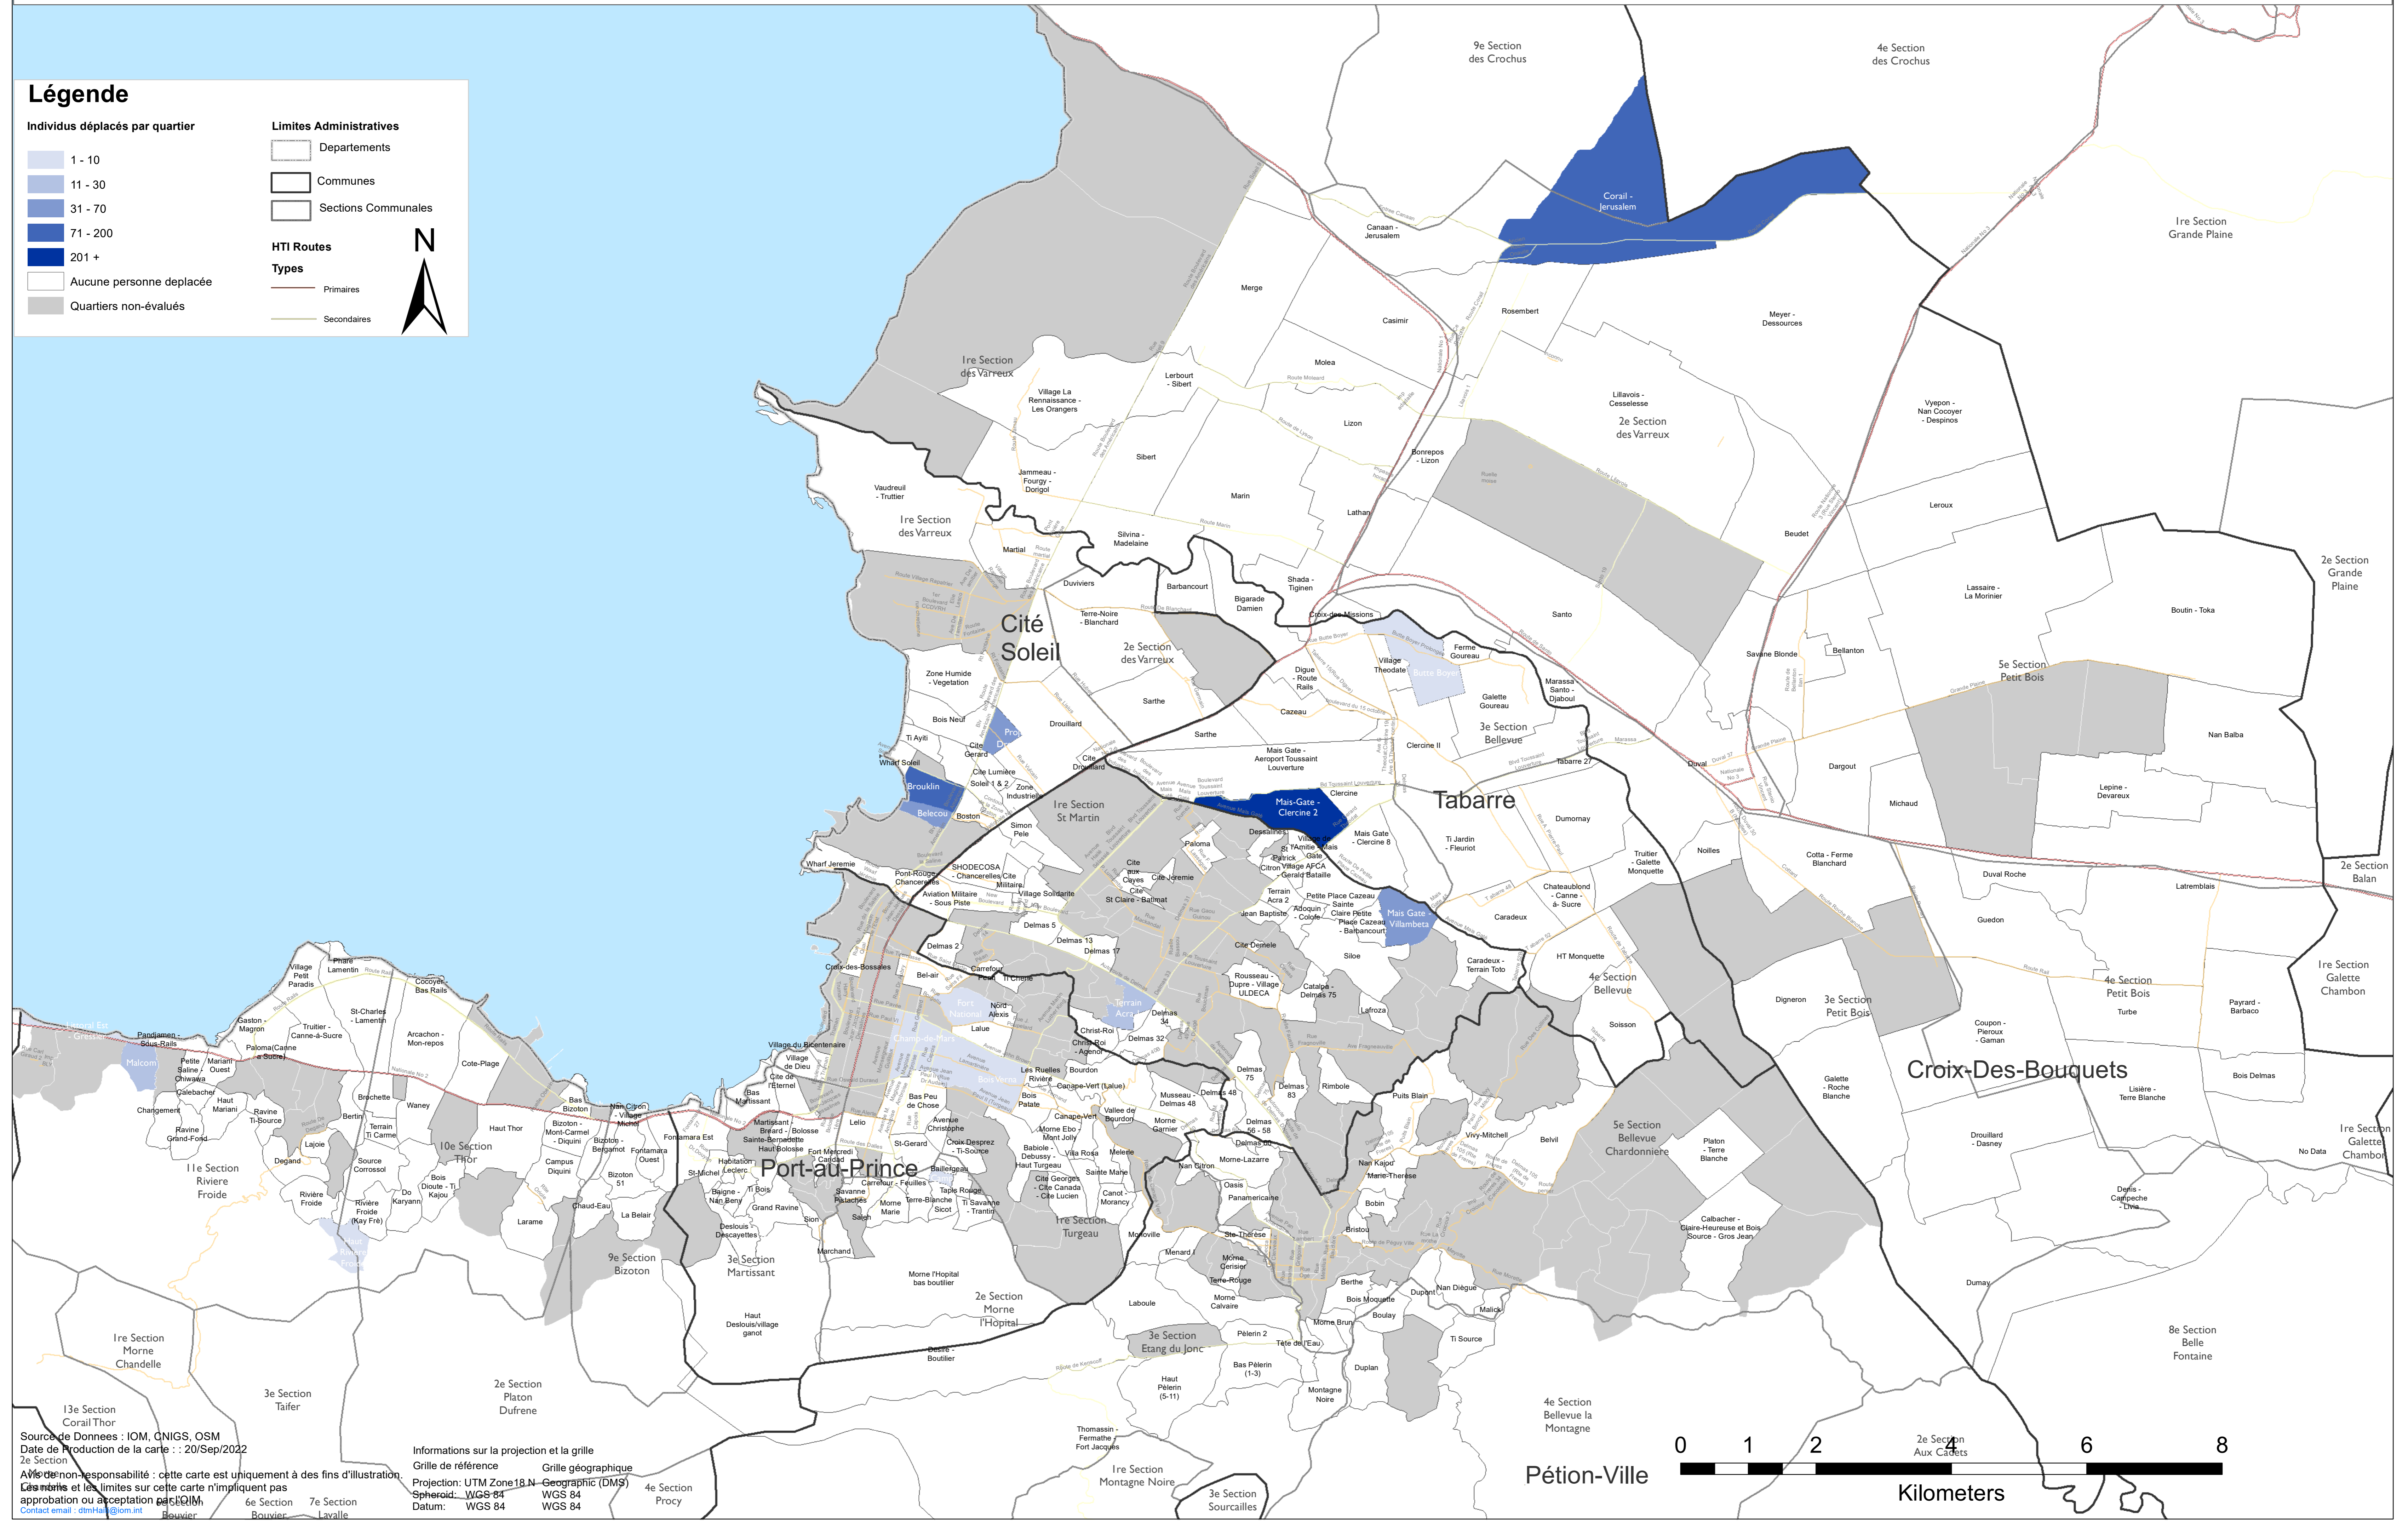

SYSTÈME D'ALERTE PRÉCOCE POUR LES DÉPLACEMENTS

Nouvelles arrivées de PDI – Zone métropolitaine de Port-au-Prince – 25 au 29 août 2022

Légende

Individus déplacés par quartier

- 1 - 10
- 11 - 30
- 31 - 70
- 71 - 200
- 201 +
- Aucune personne déplacée
- Quartiers non-évalués

Limites Administratives

- Departements
- Communes
- Sections Communales

HTI Routes

Types

- Primaires
- Secondaires

Sources de Données : IOM, GNIS, OSM
 Date de Production de la carte : 20/Sep/2022
 Avertissement de responsabilité : cette carte est uniquement à des fins d'illustration. Les limites et les limites sur cette carte n'impliquent pas l'approbation ou l'acceptation de IOM.
 Contact email : dtm@iom.int

Informations sur la projection et la grille
 Grille de référence : UTM Zone 18N
 Grille géographique : Geographic (DMS)
 Projection: UTM Zone 18N
 Spheroid: WGS 84
 Datum: WGS 84