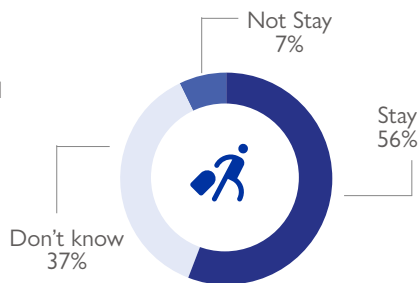

MAIN ARRIVAL DISTRICTS

WHERE ARE IDPs LIVING

SAFETY OF ROADS

MOVEMENT INTENTIONS

ABOUT THE EMERGENCY TRACKING TOOL (ETT)

District/Locality	Total number of Individuals	Unaccompanied / separated children	Pregnant women	Elderly	Disabled people	Chronic disease
Cidade De Nampula	555	2	14	20	2	3
Carrupeia	184	-	1	3	-	-
Militar	82	-	2	5	2	-
Muahivire	60	2	1	2	-	-
Muatala	118	-	7	7	-	-
Mutava-Rex	20	-	1	-	-	-
Namicopo	16	-	-	1	-	1
Namiepe	75	-	2	2	-	2
Meconta	221	-	3	9	1	-
Ampita	67	-	1	4	-	-
Namialo	154	-	2	5	1	-
Rapale	51	-	-	-	-	-
Rapale	51	-	-	-	-	-
Memba	15	-	-	-	-	-
Mitequereque	6	-	-	-	-	-
Muaco	9	-	-	-	-	-
Mandimba	11	-	-	-	-	-
Mandimba	11	-	-	-	-	-
Cidade De Lichinga	9	-	-	-	-	-
Malica	9	-	-	-	-	-
Murrupula	8	-	-	-	-	-
7 de Abril	8	-	-	-	-	-
Monapo	6	-	-	-	-	-
Canacue	6	-	-	-	-	-
Nacaroa	4	-	-	-	-	-
Nacaroa	4	-	-	-	-	-
Majune	4	-	-	-	-	-
Malanga	4	-	-	-	-	-
Metarica	2	-	-	1	-	-
Metarica-sede	2	-	-	1	-	-
Maua	1	-	-	-	-	-
Maúa	1	-	-	-	-	-
Grand Total	887	2	17	30	3	3