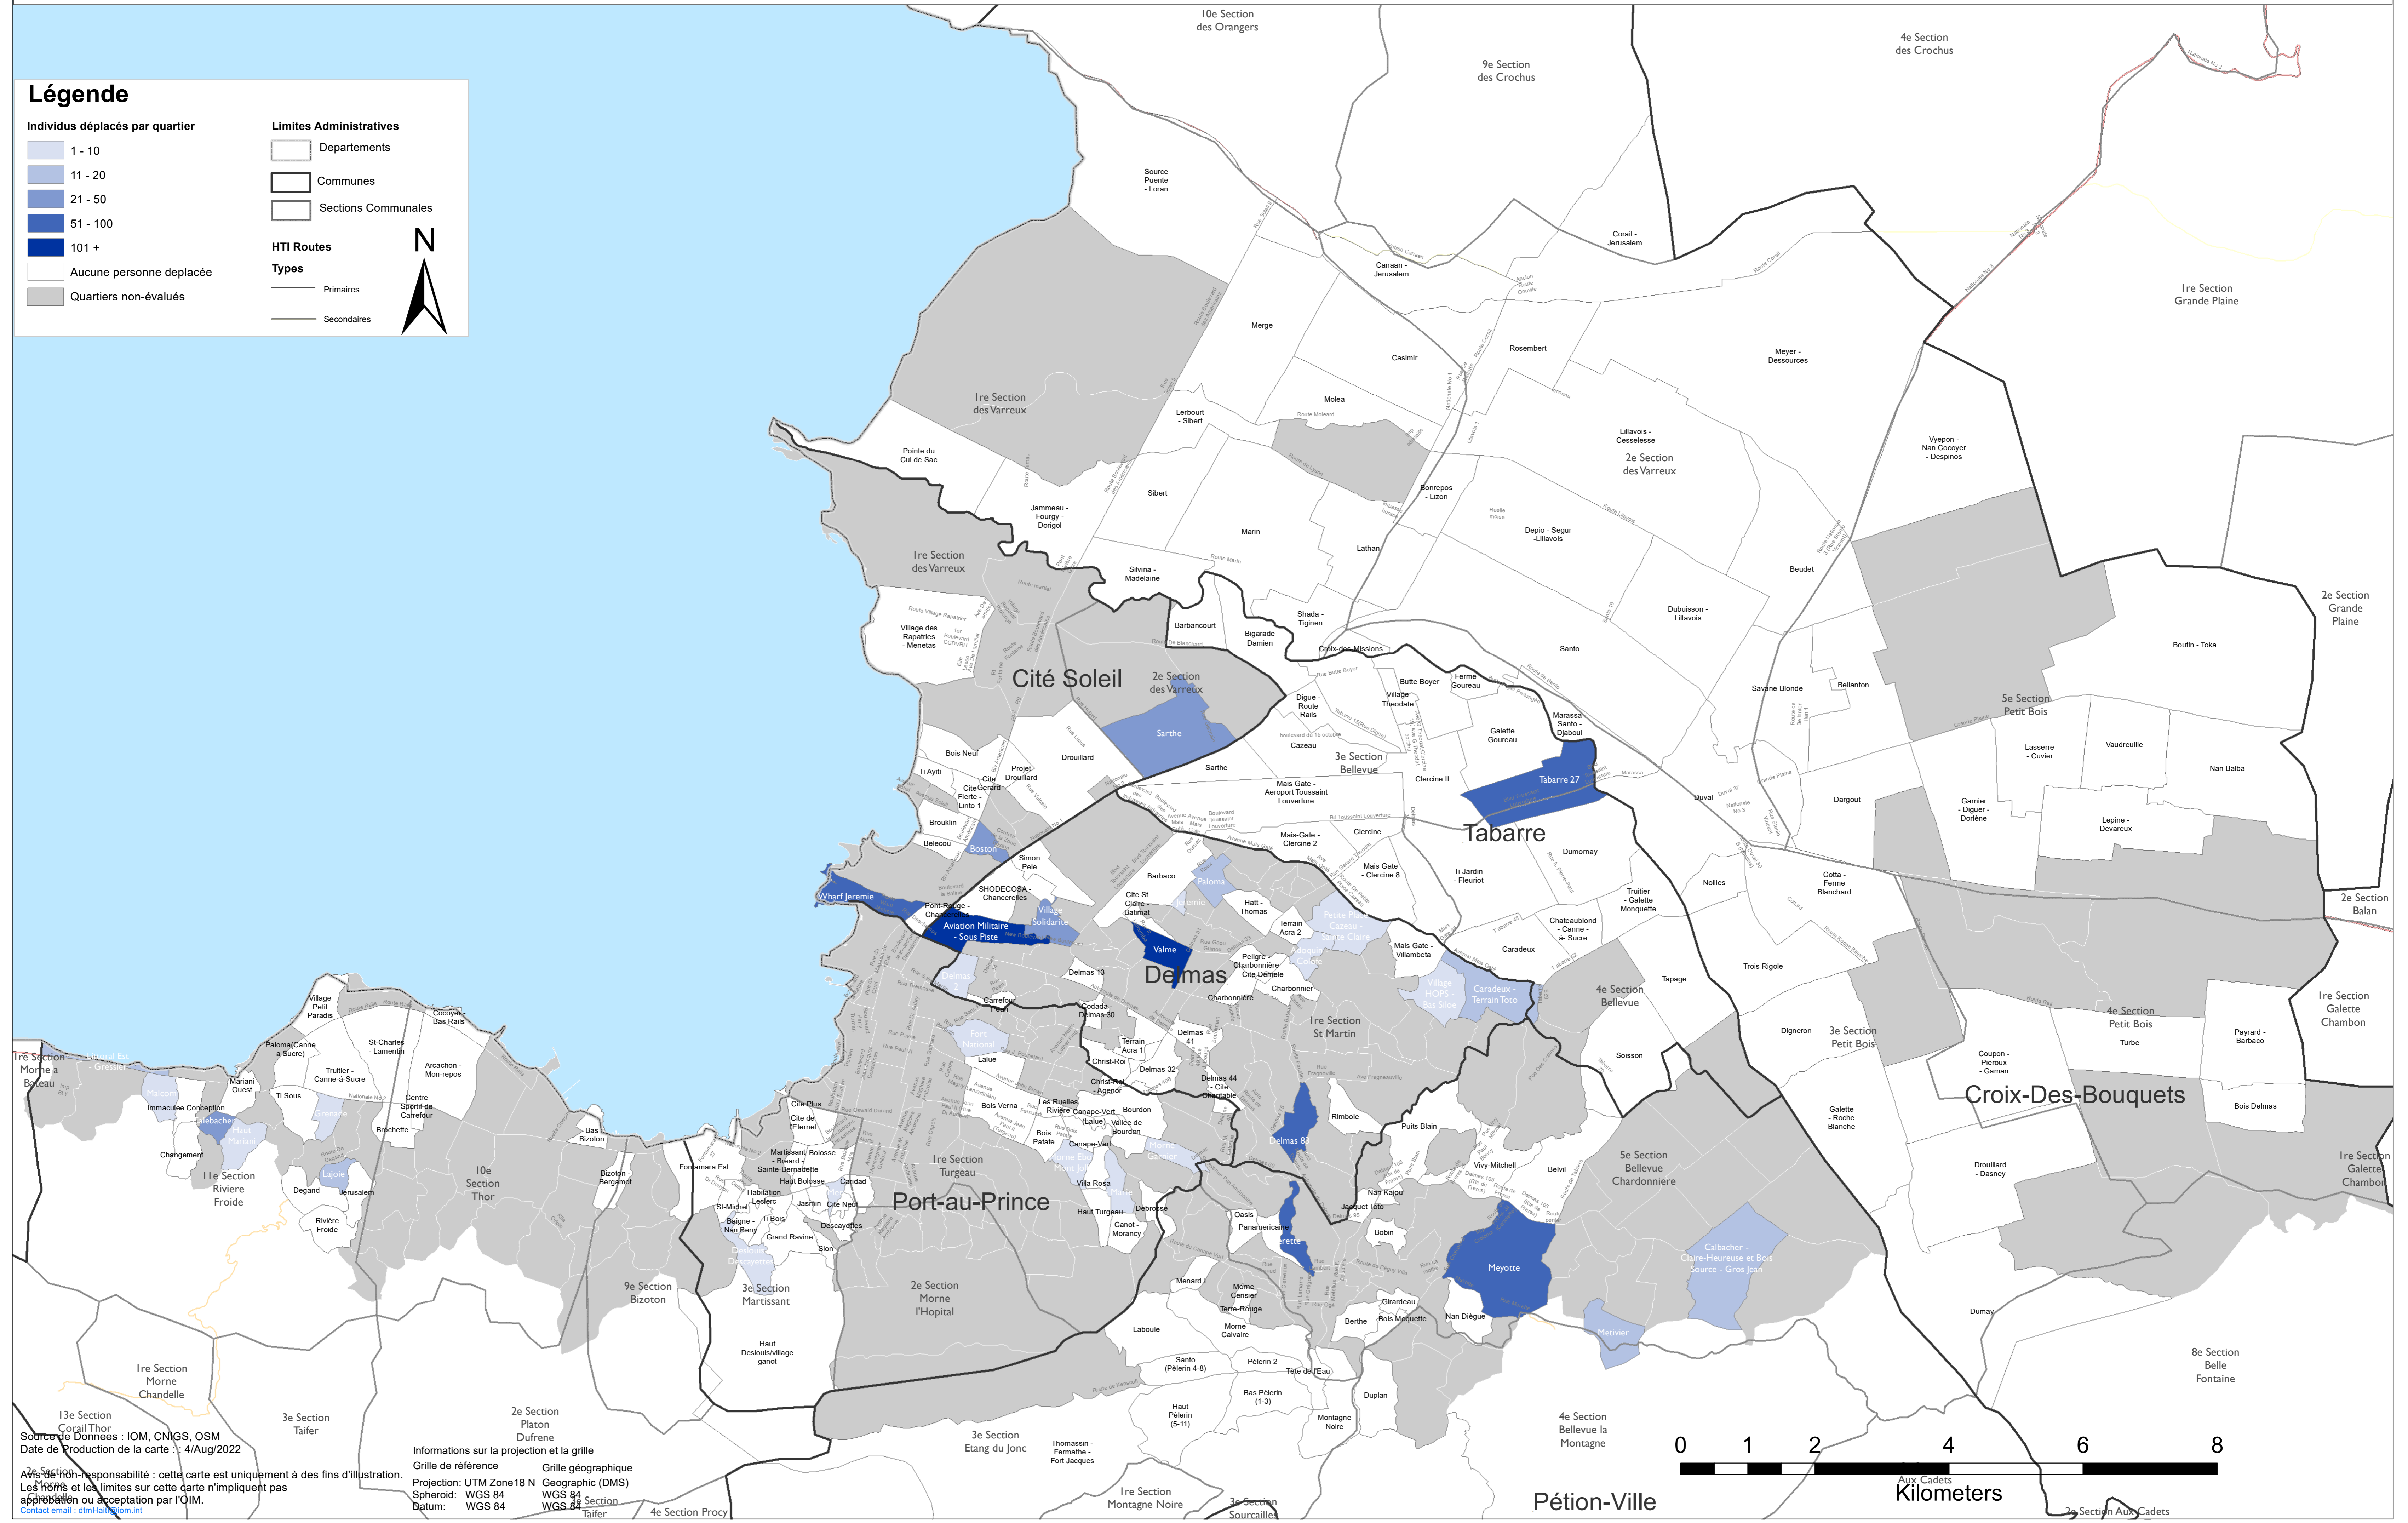

## Nouvelles arrivées de PDI – Zone métropolitaine de Port-au-Prince – 23 au 29 juillet 2022

### Légende

**Individus déplacés par quartier**

- 1 - 10
- 11 - 20
- 21 - 50
- 51 - 100
- 101 +
- Aucune personne déplacée
- Quartiers non-évalués

**Limites Administratives**

- Departements
- Communes
- Sections Communales

**HTI Routes**

**Types**

- Primaires
- Secondaires

Sources de Données : IOM, CNIGS, OSM  
Date de Production de la carte : 4/Aug/2022

Avis de non-responsabilité : cette carte est uniquement à des fins d'illustration. Les noms et les limites sur cette carte n'impliquent pas l'approbation ou l'acceptation par l'IOM.  
Contact email : dtm@ha.ior.int