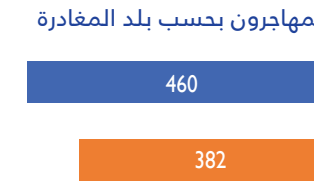

ووفقاً لتقديرات المنظمة الدولية للهجرة فإن 842 مهاجراً دخلوا اليمن خلال شهر ابريل 2021. حالياً لا تستطيع مصفوفة تتبع النزوح التابعة للمنظمة الدولية للهجرة الوصول الى منفذ الوديعة وبالتالي لا يمكن الإبلاغ عن العائدين اليمنيين. من بداية 2021 حتى 30 ابريل 2021 وصل عدد المهاجرين إلى اليمن حوالي 5,955 مهاجر.

توضيح: هذه الخريطة هي لأغراض الإيضاح فقط، ولا تُشير الأسماء أو الحدود المرسومة على هذه الخريطة الموافقة الرسمية أو القبول من جانب المنظمة الدولية للهجرة

العائدون اليمنيون

عدد العائدين بحسب الشهر وتوفر وثائق السفر

المهاجرون الوافدون

المهاجرون الوافدون بحسب الجنسية

المهاجرون بحسب بلد المغادرة

بلد الوجهة المقصودة للمهاجرين

أفاد جميع المهاجرين غير اليمنيين أنهم يتجهون نحو المملكة العربية السعودية بحثاً عن فرص اقتصادية أفضل.