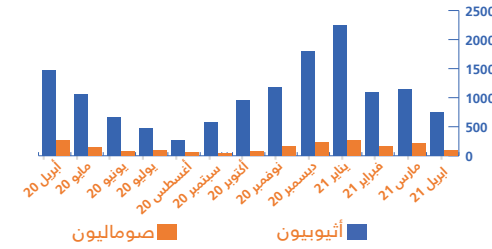

ووفقاً لتقديرات المنظمة الدولية للهجرة فإن 842 مهاجراً دخلوا اليمن خلال شهر ابريل 2021. حالياً لا تستطيع مصفوفة تتبع النزوح التابعة للمنظمة الدولية للهجرة الوصول الى منفذ الوديعة وبالتالي لا يمكن الإبلاغ عن العائدين اليمنيين. من بداية 2021 حتى 30 ابريل 2021 وصل عدد المهاجرين إلى اليمن حوالي 5,955 مهاجر.

المهاجرون الوافدون

المهاجرون الوافدون بحسب الجنسية

المهاجرون بحسب بلد المغادرة

بلد الوجهة المقصودة للمهاجرين

أفاد جميع المهاجرين غير اليمنيين أنهم يتجهون نحو المملكة العربية السعودية بحثاً عن فرص اقتصادية أفضل.

الجنس والفئات العمرية

إجمالي المهاجرين بحسب الشهر والجنسية

المهاجرون بحسب الجنسية ونقاط تتبع التدفق