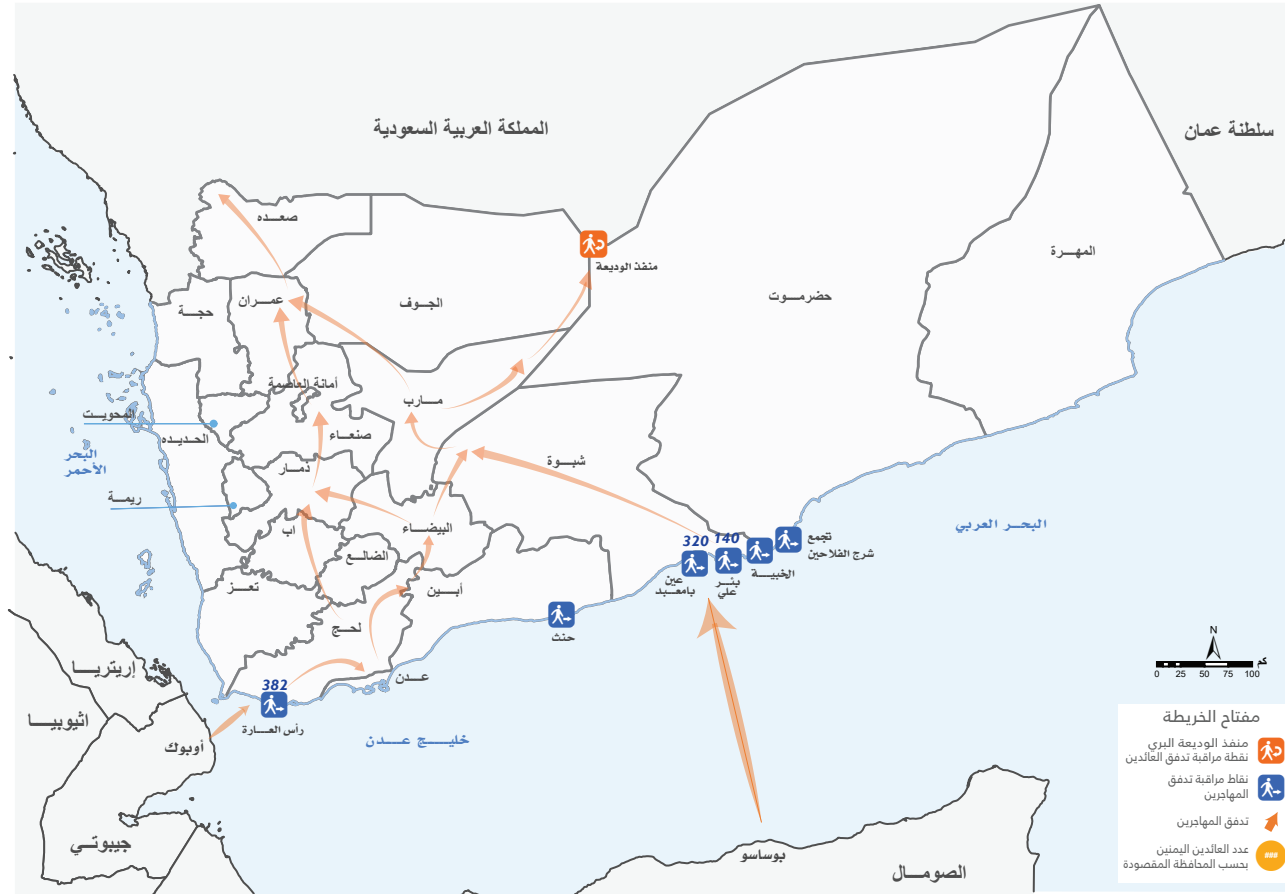

نقاط تتبع التدفق | المهاجرون الوافدون واليمنيون العائدون في ابريل 2021

842 المهاجرون | - اليمنيون العائدون

تعمل مصفوفة تتبع النزوح الخاصة بالمنظمة الدولية للهجرة في اليمن على مراقبة المواقع الرئيسية التي يصل عبرها المهاجرون واليمنيون العائدون والموجودة في الحدود الشمالية لليمن مع المملكة العربية السعودية والحدود الساحلية الجنوبية. يُراقب الباحثون المتمركزون في نقاط رصد تدفق وصول المهاجرين والمواطنين اليمنيين من أجل التعرف على الأنماط والأنواع المختلفة للهجرة والتوصل إلى تقديرات لأعداد المهاجرين غير النظاميين في البلد. لا تمثل نقاط التدفق جميع التدفقات في اليمن ويجب فهمه على أنه مؤشر للأفراد الذين تم تسجيلهم في فترة التقرير. لكن القيود المفروضة على الوصول تحد من القدرة على تسجيل المعلومات في بعض نقاط وصول المهاجرين.

ووفقاً لتقديرات المنظمة الدولية للهجرة فإن 842 مهاجراً دخلوا اليمن خلال شهر ابريل 2021. حالياً لا تستطيع مصفوفة تتبع النزوح التابعة للمنظمة الدولية للهجرة الوصول الى منفذ الوديعة وبالتالي لا يمكن الإبلاغ عن العائدين اليمنيين. من بداية 2021 حتى 30 ابريل 2021 وصل عدد المهاجرين إلى اليمن حوالي 5,955 مهاجر.

توضيح: هذه الخريطة هي لأغراض الإيضاح فقط، ولا تُشير الأسماء أو الحدود المرسومة على هذه الخريطة الموافقة الرسمية أو القبول من جانب المنظمة الدولية للهجرة

العائدون اليمنيون

عدد العائدين بحسب الشهر وتوفر وثائق السفر

المهاجرون الوافدون

المهاجرون الوافدون بحسب الجنسية

المهاجرون بحسب بلد المغادرة

بلد الوجهة المقصودة للمهاجرين

أفاد جميع المهاجرين غير اليمنيين أنهم يتجهون نحو المملكة العربية السعودية بحثاً عن فرص اقتصادية أفضل.