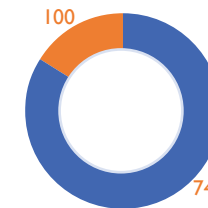

ووفقاً لتقديرات المنظمة الدولية للهجرة فإن 842 مهاجراً دخلوا اليمن خلال شهر ابريل 2021. حالياً لا تستطيع مصفوفة تتبع النزوح التابعة للمنظمة الدولية للهجرة الوصول الى منفذ الوديعة وبالتالي لا يمكن الإبلاغ عن العائدين اليمنيين. من بداية 2021 حتى 30 ابريل 2021 وصل عدد المهاجرين إلى اليمن حوالي 5,955 مهاجر.

توضيح: هذه الخريطة هي لأغراض الإيضاح فقط، ولا تُشير الأسماء أو الحدود المرسومة على هذه الخريطة الموافقة الرسمية أو القبول من جانب المنظمة الدولية للهجرة

العائدون اليمنيون

عدد العائدين بحسب الشهر وتوفر وثائق السفر

المهاجرون الوافدون

المهاجرون الوافدون بحسب الجنسية

المهاجرون بحسب بلد المغادرة

بلد الوجهة المقصودة للمهاجرين

أفاد جميع المهاجرين غير اليمنيين أنهم يتجهون نحو المملكة العربية السعودية بحثاً عن فرص اقتصادية أفضل.