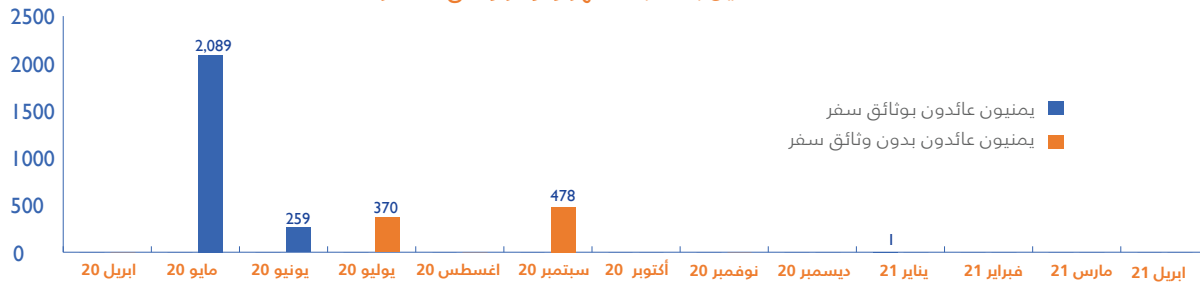

العائدون اليمنيون

عدد العائدين بحسب الشهر وتوفر وثائق السفر