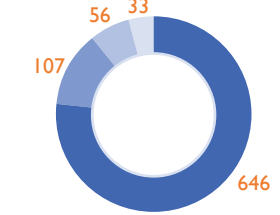

المهاجرون الوافدون

المهاجرون الوافدون بحسب الجنسية

المهاجرون بحسب بلد المغادرة

بلد الوجهة المقصودة للمهاجرين

أفاد جميع المهاجرين غير اليمنيين أنهم يتجهون نحو المملكة العربية السعودية بحثاً عن فرص اقتصادية أفضل.

الجنس والفئات العمرية

إجمالي المهاجرين بحسب الشهر والجنسية

المهاجرون بحسب الجنسية ونقاط تتبع التدفق