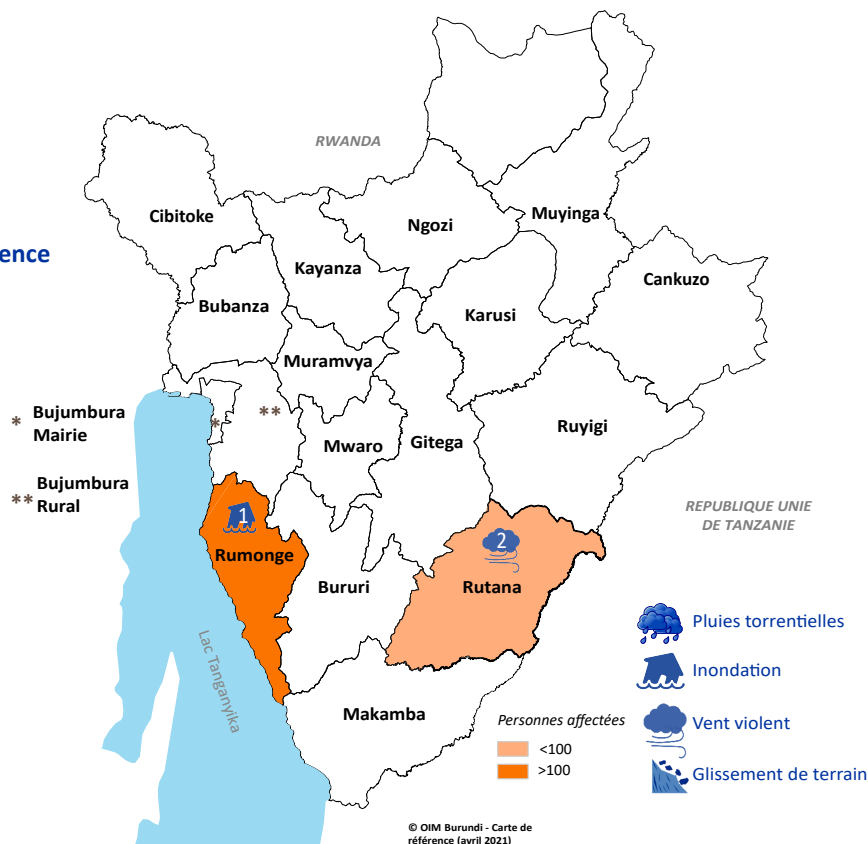

**DTM**MATRICE DE SUIVI  
DES DÉPLACEMENTS**BURUNDI**  
**SUIVI DES URGENCES**  
**29 MARS - 04 AVRIL 2021****CARTE DE LOCALISATION DES URGENCES  
PAR PROVINCE**

**279** Personnes affectées  
dont:  
 **276** Personnes déplacées

**Répartition des personnes affectées/déplacées par type d'urgence**

Types d'urgence	Personnes affectées	Personnes déplacées
Inondations	224	224
Vents violents	55	52
<b>Total</b>	<b>279</b>	<b>276</b>

**Répartition des personnes affectées/déplacées par sexe**

Individus affectés		Individus déplacés	
Femmes	Hommes	Femmes	Hommes
144	135	143	133

**Vulnérabilités des personnes affectées**

	Femmes enceintes et/ou allaitantes	<b>12</b>
	Femmes seules chef de ménage	<b>7</b>
	Hommes seuls chef de ménage	<b>3</b>

\*MD: Maisons détruites, MPD: Maisons partiellement détruites, MDC: Maisons décoiffées

Les données sont récoltées par les volontaires de la Croix-Rouge dans les 24 heures suivant l'incident d'urgence mais sont publiées d'une façon hebdomadaire. Lors de la publication du Dashboard, la situation lors de la collecte des données pourrait être différente de la situation actuelle. Toutes les situations d'urgence qui arrivent dans le pays ne sont pas prises en compte par l'outil suivi d'urgence DTM. Les situations d'urgence prises en compte sont des incidents qui causent des dégâts importants et qui ont besoin d'une réponse immédiate de la communauté humanitaire, ou qui causent des déplacements de la population.