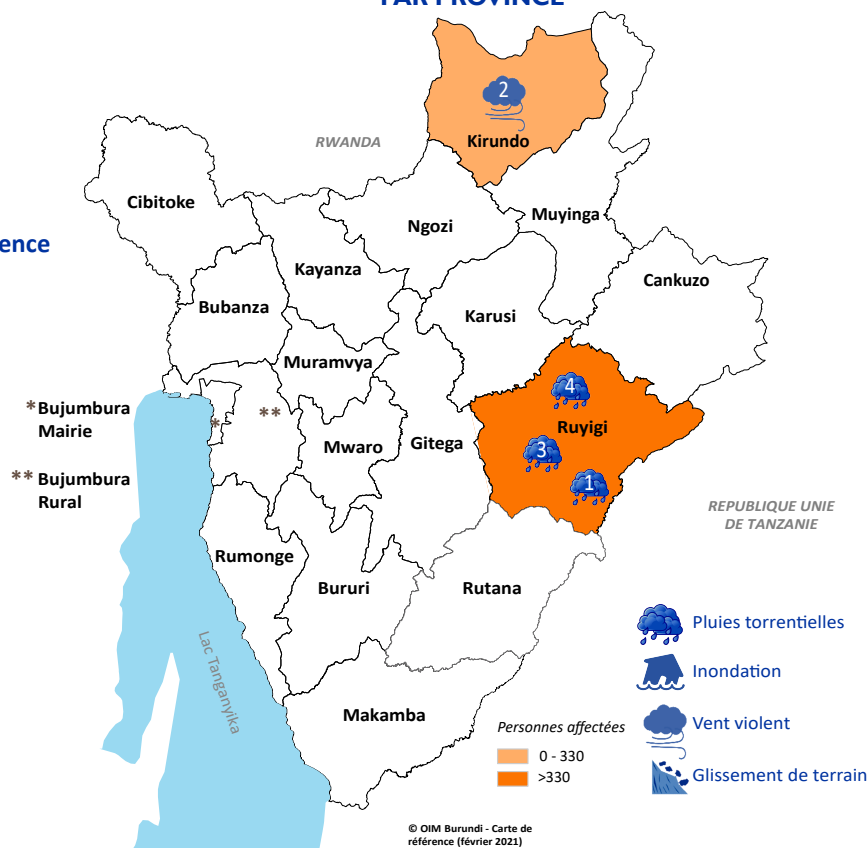

### 14 - 21 FEVRIER 2021

### CARTE DE LOCALISATION DES URGENCES PAR PROVINCE

**1 078** Personnes affectées  
dont:  
 **459** Personnes déplacées

#### Répartition des personnes affectées/déplacées par type d'urgence

Types d'urgence	Personnes affectées	Personnes déplacées
Pluies torrentielles	849	413
Vents violents	229	46
<b>Total</b>	<b>1 078</b>	<b>459</b>

#### Répartition des personnes affectées/déplacées par sexe

Individus affectés		Individus déplacés	
Femmes	Hommes	Femmes	Hommes
596	482	260	199

No de l'urgence (référence sur la carte)	Province	Commune	Colline(s)	Date de l'urgence	Individus affectés		Destruction aux maisons*			Autres Dégâts	Impact humain	Besoins urgents
					Non Déplacés	Déplacés	MD	MPD	MDC			
1	Ruyigi	Butezi	Nkongwe, Kirasira	14/02/2021	110	214	42	5	0	6 salles de classe et 2 bâtiments communaux détruits		Vivres, Abris
2	Kirundo	Kirundo	Bugera, Rugero I, Nyange-Bushaza, Runanira I&II, Kavogero, Rupfunda, Kireka, Runanira III	18/02/2021	167	46	0	0	73	2 salles de classe détruites	1 personne blessée	Abris
3	Ruyigi	Kinyinya	Nyamunazi, Mayanza	18/02/2021	326	167	33	89	0		2 personnes blessées et 1 personne décédée	Vivres, Abris
4	Ruyigi	Bweru	Kirambi	18/02/2021	16	32	4	3	0			Vivres, Abris