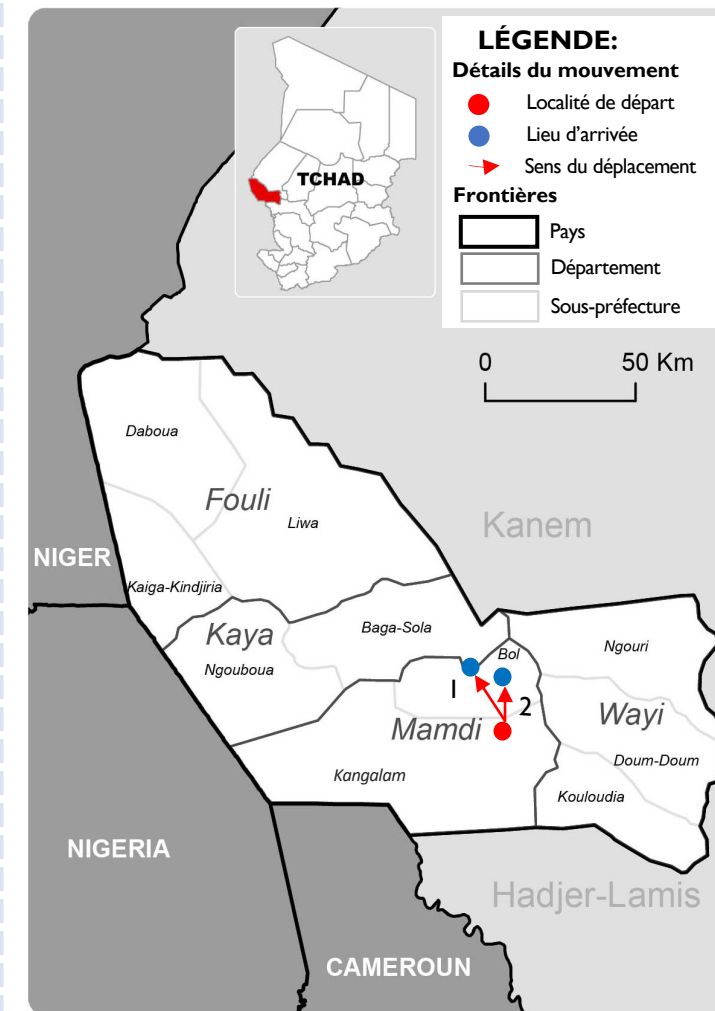

Cette attaque avait déjà entraîné le déplacement de 301 ménages vers la sous-préfecture de Baga-Sola le 4 janvier 2021 (voir le [rapport ETT #90](#)) et selon les informateurs clés, d'autres personnes envisagent de quitter la sous-préfecture de Kangalam dans les jours à venir pour se réfugier dans le site de Bibi Barrage ou de Koudoukolé.

DATE DU MOUVEMENT	POPULATION DÉPLACÉE	SOUS-PRÉFECTURE D'ACCUEIL	LIEU D'ACCUEIL	CAUSE DU MOUVEMENT	MODE DE TRANSPORT	BESOINS PRIORITAIRES		
08/01/2021	17 ménages, 52 individus	Kangalam	Site de Bibi Barrage	Attaque armée	À pied et en pirogue			
						Vivres	Abris	Eau
10/01/2021	91 ménages, 382 individus	Bol	Site de Koudoukolé					
						Articles non alimentaires	Vivres	Abris

Date de collecte : 11 janvier 2021
Nombre de lieux évalués : 2

Cette carte n'est fournie qu'à titre d'illustration. Les représentations ainsi que l'utilisation des frontières et des noms géographiques sur cette carte peuvent comporter des erreurs et n'impliquent ni jugement sur le statut légal d'un territoire, ni reconnaissance ou acceptation officielles de ces frontières de la part de l'OIM.