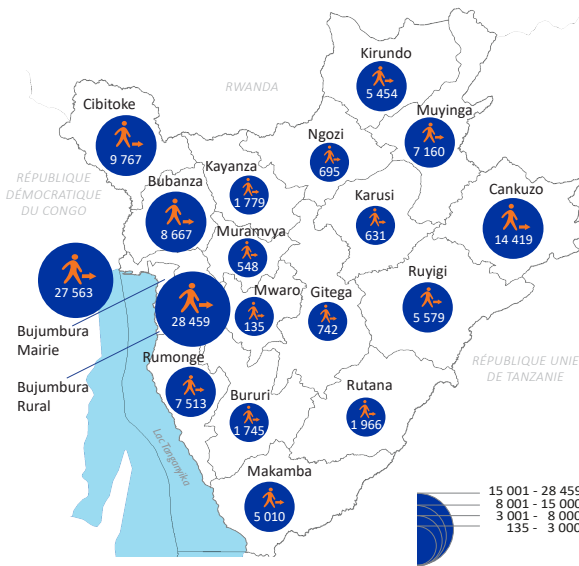

127 832 PDI*
27 615 Ménages Déplacés

*Personnes Déplacées Internes

PRÉSENCE DES PDI PAR PROVINCE