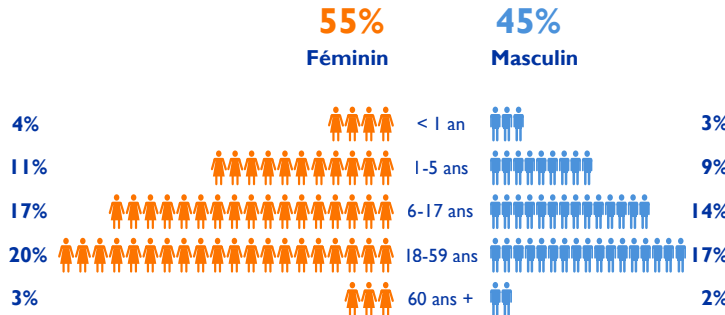

DÉMOGRAPHIE