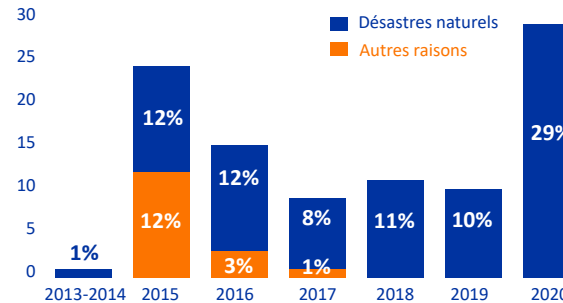

**ANNÉE DE DÉPLACEMENT
PAR RAISON DE DÉPLACEMENT***

*PDI actuellement déplacés