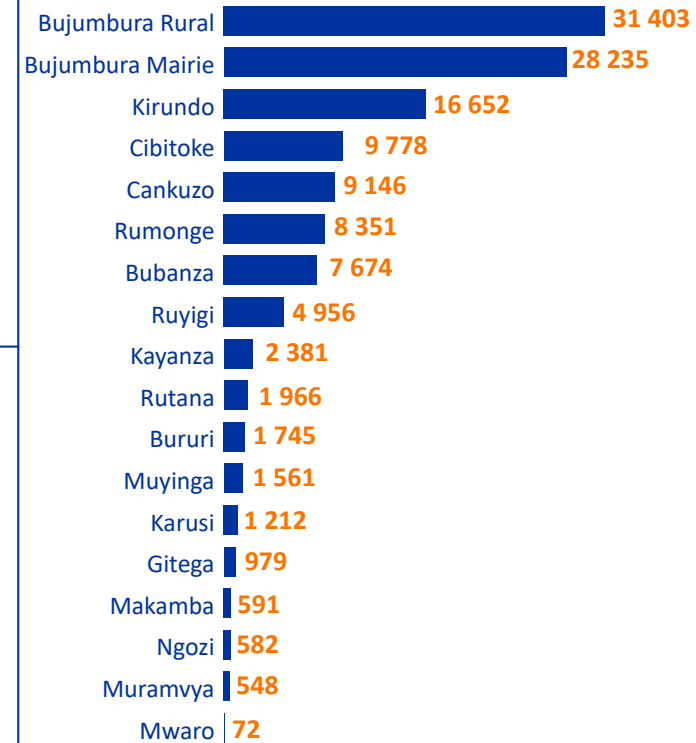

PROVINCES D'ORIGINE