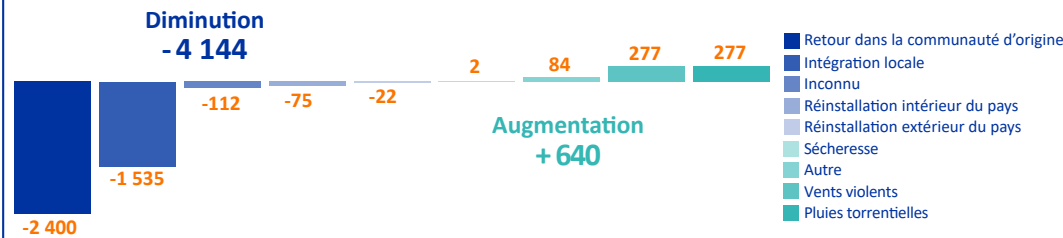

CHANGEMENT DU NOMBRE DE PDI PAR RAISONS DE DÉPLACEMENT PAR RAPPORT AU MOIS PRÉCÉDENT

- Retour dans la communauté d'origine
- Intégration locale
- Inconnu
- Réinstallation intérieur du pays
- Réinstallation extérieur du pays
- Sécheresse
- Autre
- Vents violents
- Pluies torrentielles