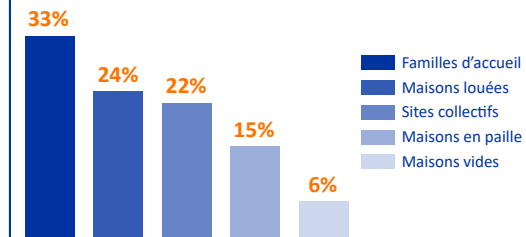

TYPES D'HÉBERGEMENT

MÉTHODOLOGIE: La Matrice de Suivi des Déplacements de l'OIM est un système mis en œuvre dans le but de capturer, analyser et disséminer des informations pour mieux comprendre les mouvements et les besoins des personnes déplacées internes (PDI) au Burundi. L'évaluation de la sous-zone est réalisée mensuellement au niveau de la commune avec les informateurs clés. Cette évaluation fournit des informations sur le nombre de personnes déplacées (PDI), leur provenance, la cause et la période du déplacement ainsi qu'une liste de toutes les collines qui abritent des PDI. Cette collecte de données est effectuée par des volontaires formés de la Croix-Rouge de nationalité Burundaise.