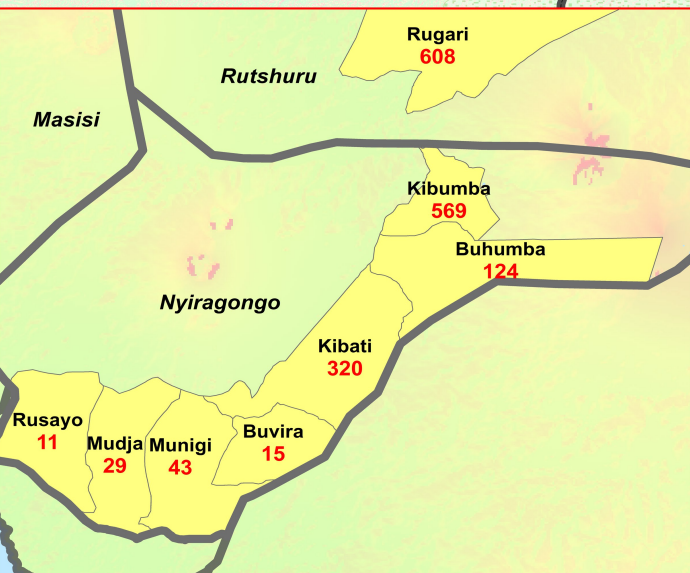

ORIENTALE

ZONES DE PROVENANCE

PROVINCE	TERRITOIRE	INDIVIDUS	POURCENTAGE
NORD KIVU	BENI	61	0,03%
	LUBERO	539	0,28%
	RUTSHURU	76902	40,23%
	MASISI	88417	46,25%
	NYIRAGONGO	1114	0,58%
	WALIKALE	23687	12,39%
	GOMA	88	0,05%
TOTAL		190808	99,81%
SUD KIVU	KABARE	5	0,01%
	UVIRA	15	0,008%
	IDJWI	10	0,01%
	KALEHE	221	0,12%
TOTAL		251	0,13%
P. ORIENTAL	KISANGANI	1	0,001%
INCONNUE	INCONNUE	117	0,06%
TOTAL GENERAL		191177	100%