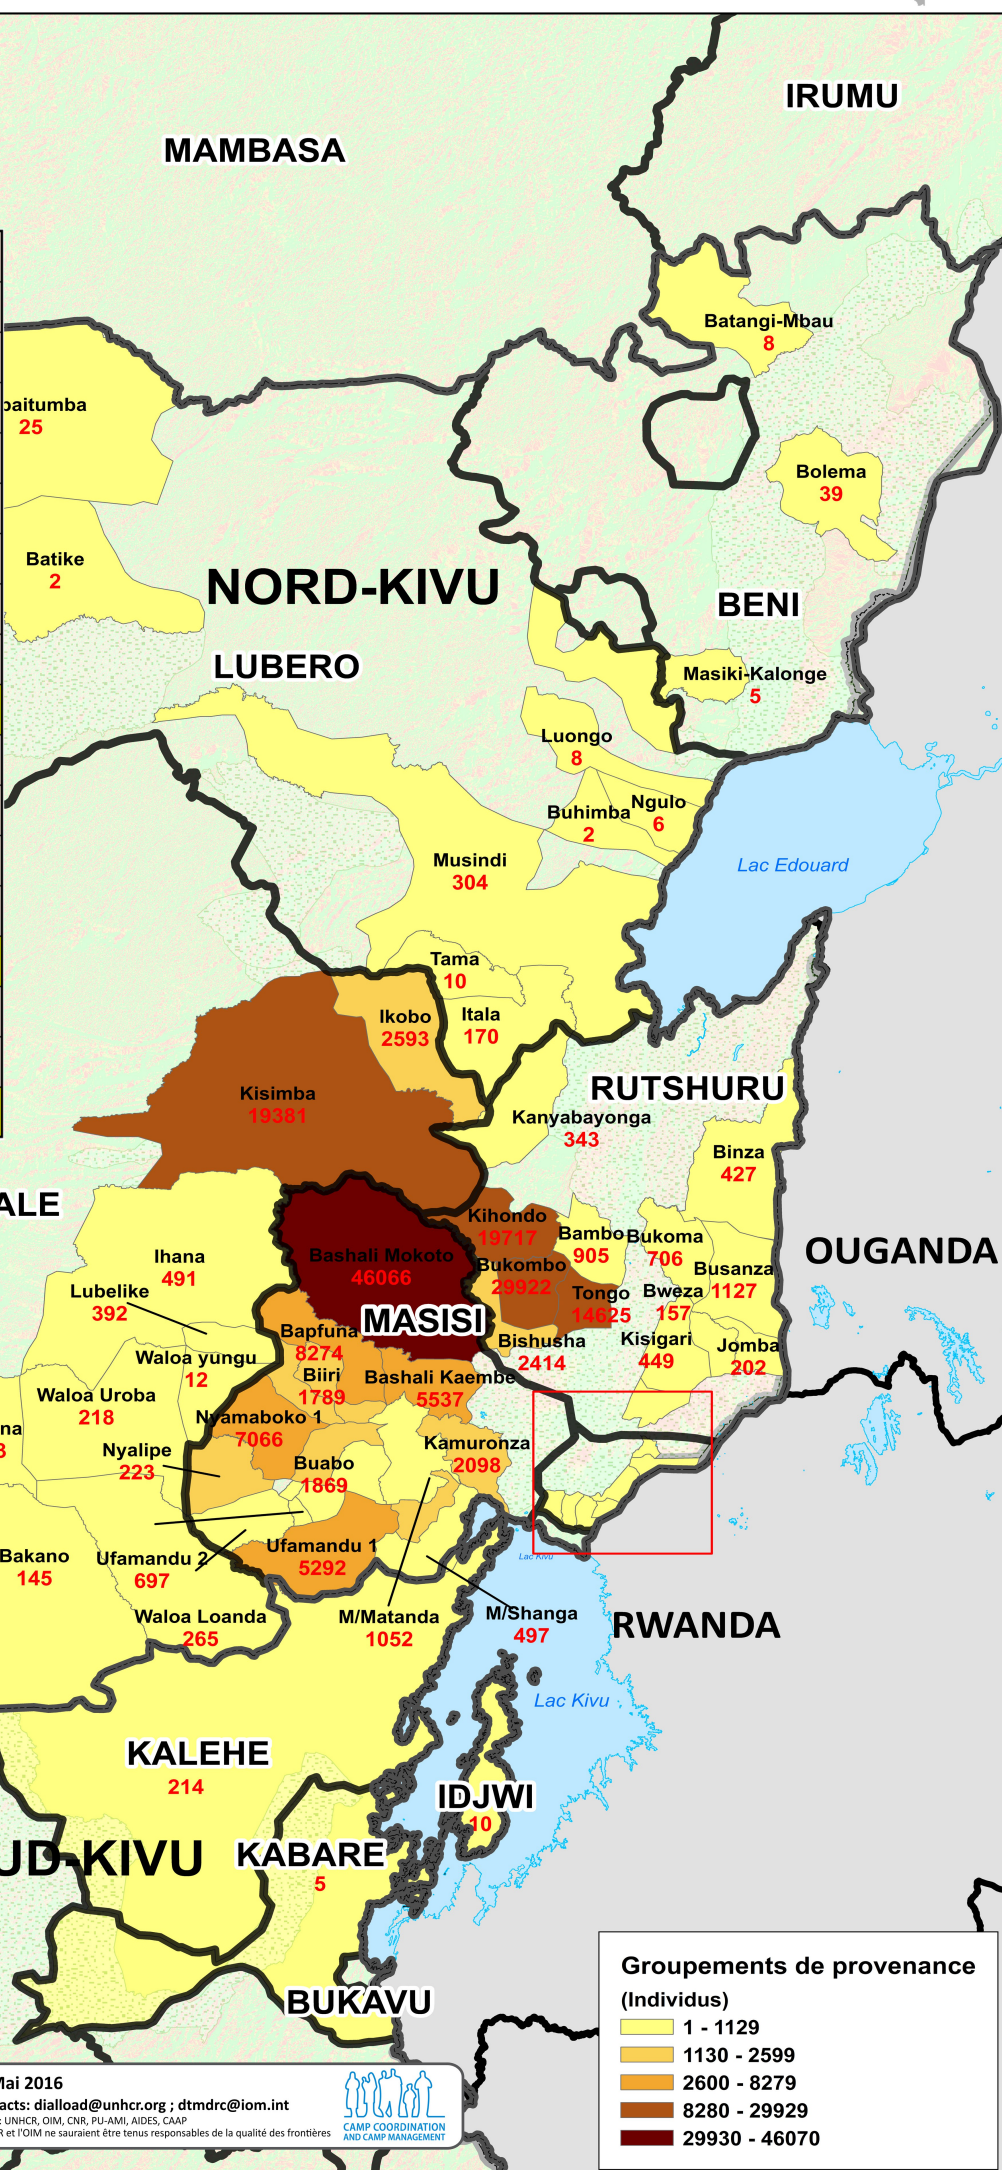

ORIENTALE

ZONES DE PROVENANCE

PROVINCE	TERRITOIRE	INDIVIDUS	POURCENTAGE
NORD KIVU	BENI	61	0,03%
	LUBERO	539	0,28%
	RUTSHURU	76902	40,23%
	MASISI	88417	46,25%
	NYIRAGONGO	1114	0,58%
	WALIKALE	23687	12,39%
	GOMA	88	0,05%
TOTAL		190808	99,81%
SUD KIVU	KABARE	5	0,01%
	UVIRA	15	0,008%
	IDJWI	10	0,01%
	KALEHE	221	0,12%
TOTAL		251	0,13%
P. ORIENTAL	KISANGANI	1	0,001%
INCONNUE	INCONNUE	117	0,06%
TOTAL GENERAL		191177	100%

25 Mai 2016
 Contacts: dialload@unhcr.org ; dtmdrc@iom.int
 Sources: UNHCR, OIM, CNR, PU-AMI, AIDES, CAAMP
 L'UNHCR et l'OIM ne sauraient être tenus responsables de la qualité des frontières